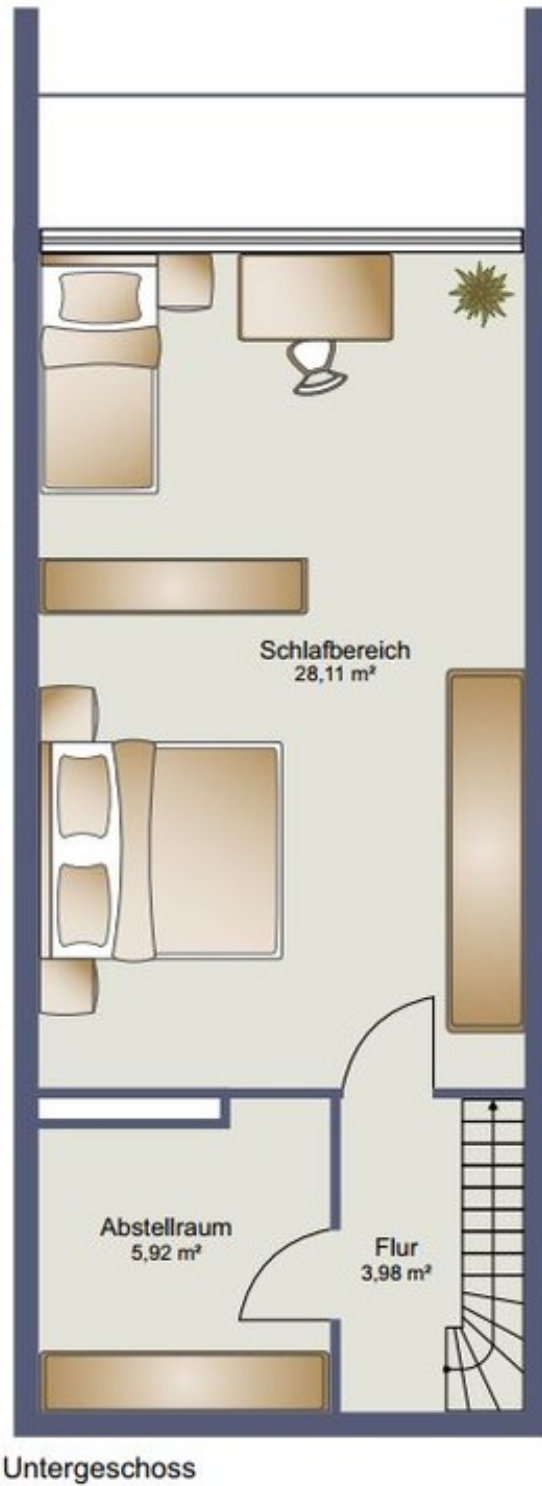

Exposé - Grundrisse

Grundriss_Souterrain