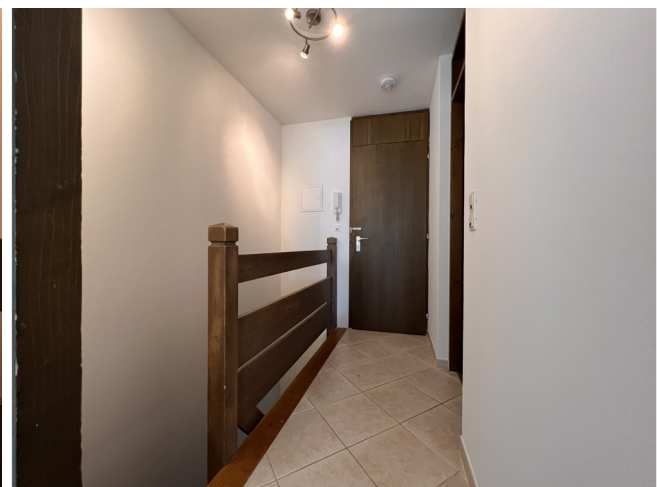

Exposé - Beschreibung

Objektbeschreibung

Diese charmante 2-Zimmer Wohnung liegt ruhig gelegen in Schliersee Neuhaus.

Die Wohnfläche erstreckt sich auf ca. 80 m². Über den Flur gelangt man in den großen Wohn- und Essbereich mit Fensterfront und Zugang zu Balkon, Terrasse und Garten, sowie in das Badezimmer.