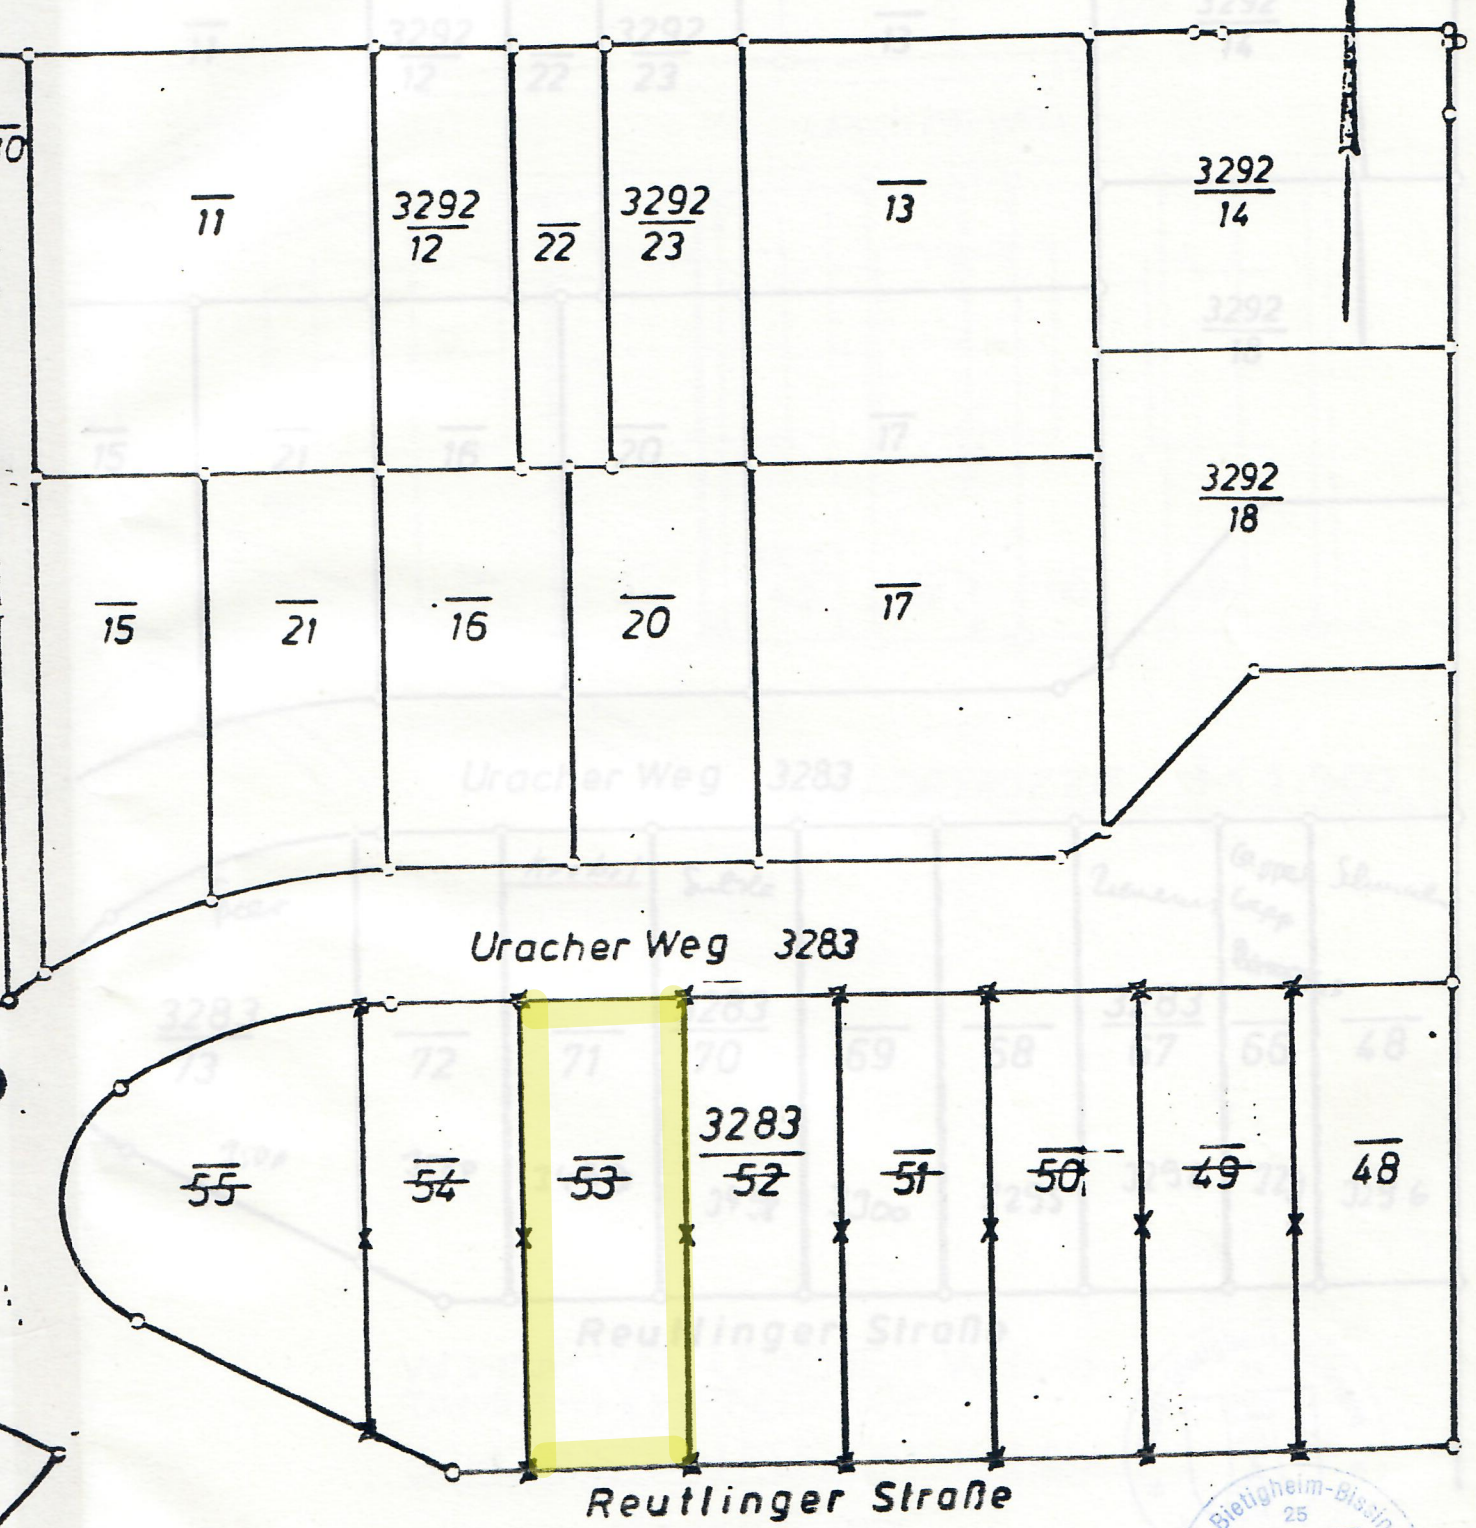

**WOHNHAUS URACHER WEG 6
TAMM - HOHENSTANGE
SCHORNSTEIN FÜR OFF. KAMIN**

BAUHERR: GÜNTER KRABEL
KOCHELSEEWEG 9A, 7STUTTGART 50

ANERKANNT: 0.6.13 **GEFERTIGT:**

G. Krabel

BERTOLD RENDLER
Bautechniker
Tel. 07144 3859
Theodor-Heuss-Straße 13
7142 MARBACH/N.

Karte zur Verlegung
Flurkarte NO 4006
zur Verschmelzung
NO 4006
M 1: 500

Nord

Grenze { bestehendbleibend
wegfallend
neu