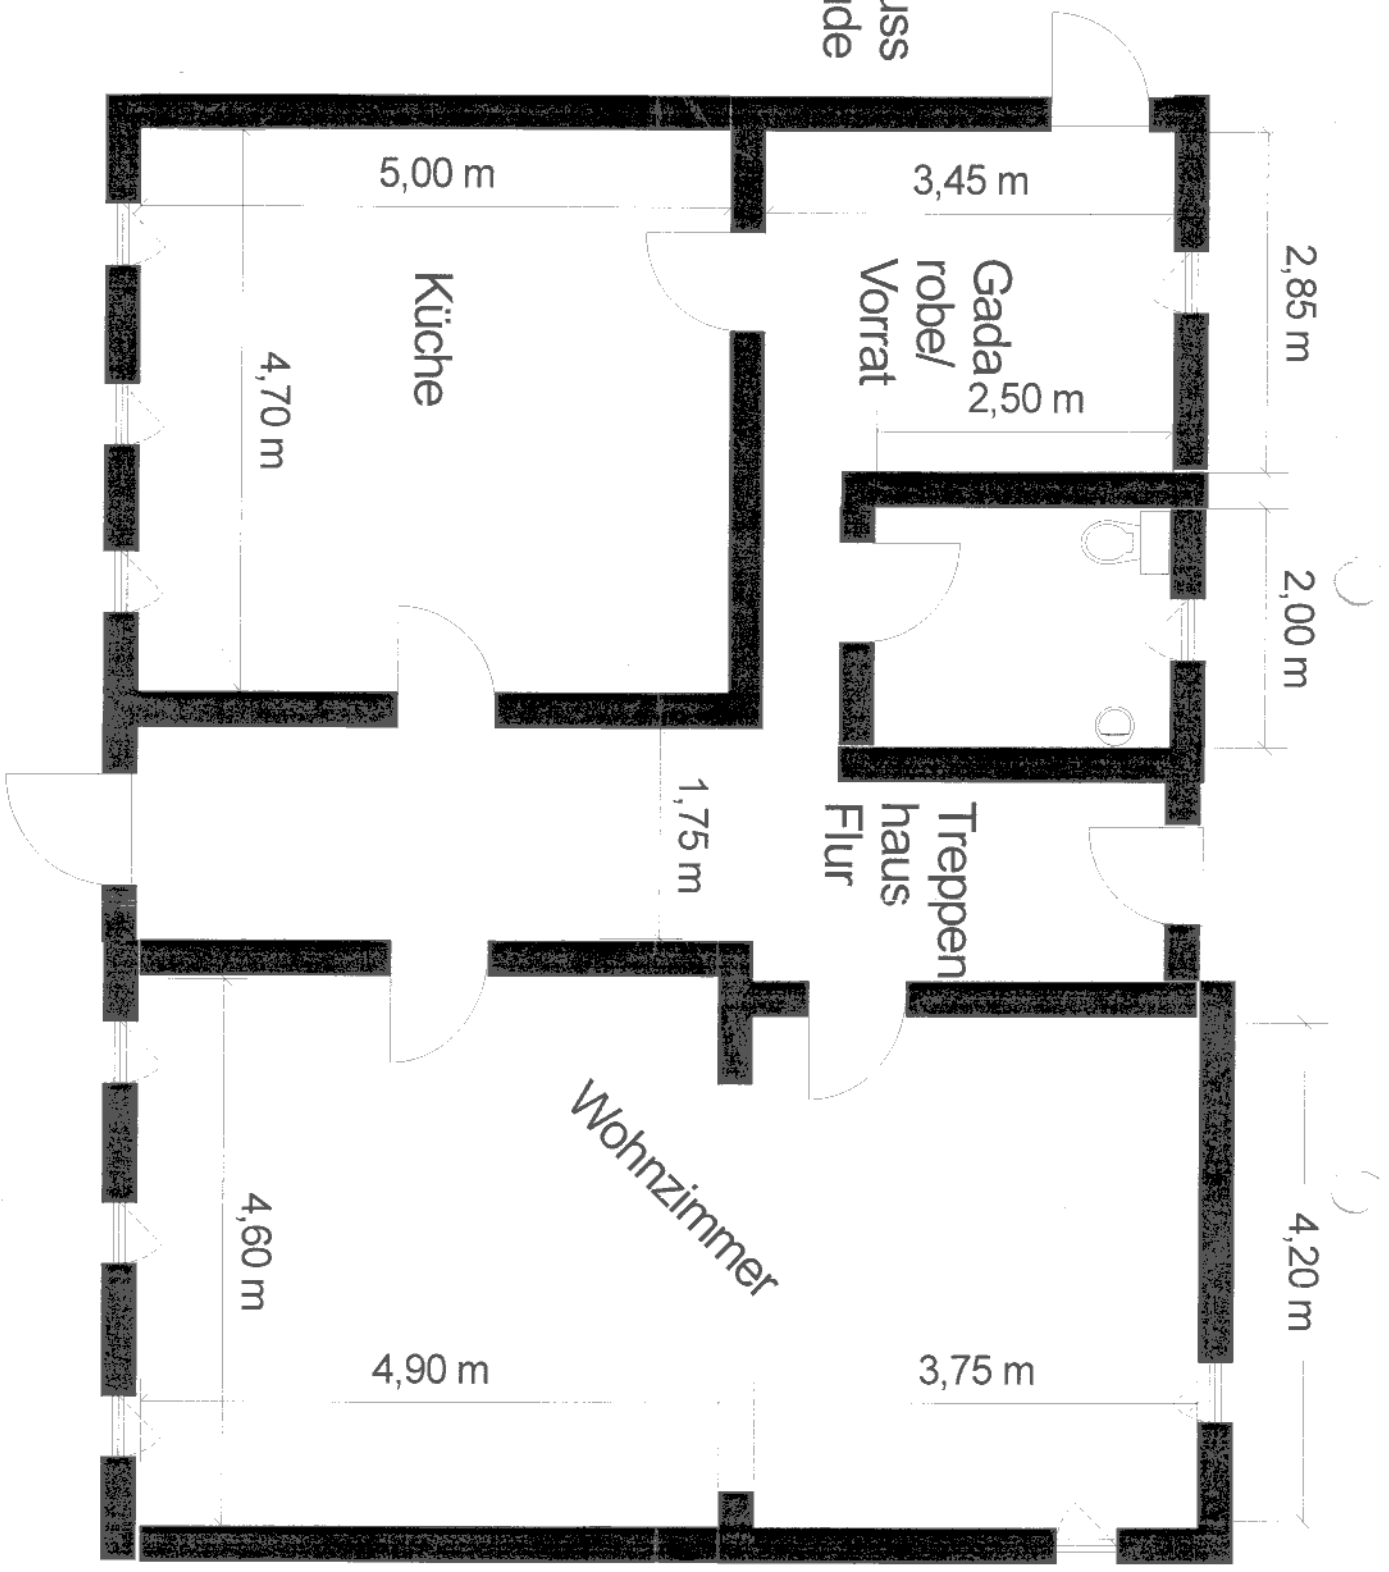

m Anschluss
Stallgebäude

5,00 m

3,45 m

2,85 m

Küche

Gadaro/
Vorrat
2,50 m

4,70 m

2,00 m

Treppen
haus
Flur

1,75 m

Wohnzimmer

4,20 m

4,60 m

4,90 m

3,75 m

Tür zum
Herzboden
b. zu den
Haupt-
schlafräumen

Maßstab
1:10cm