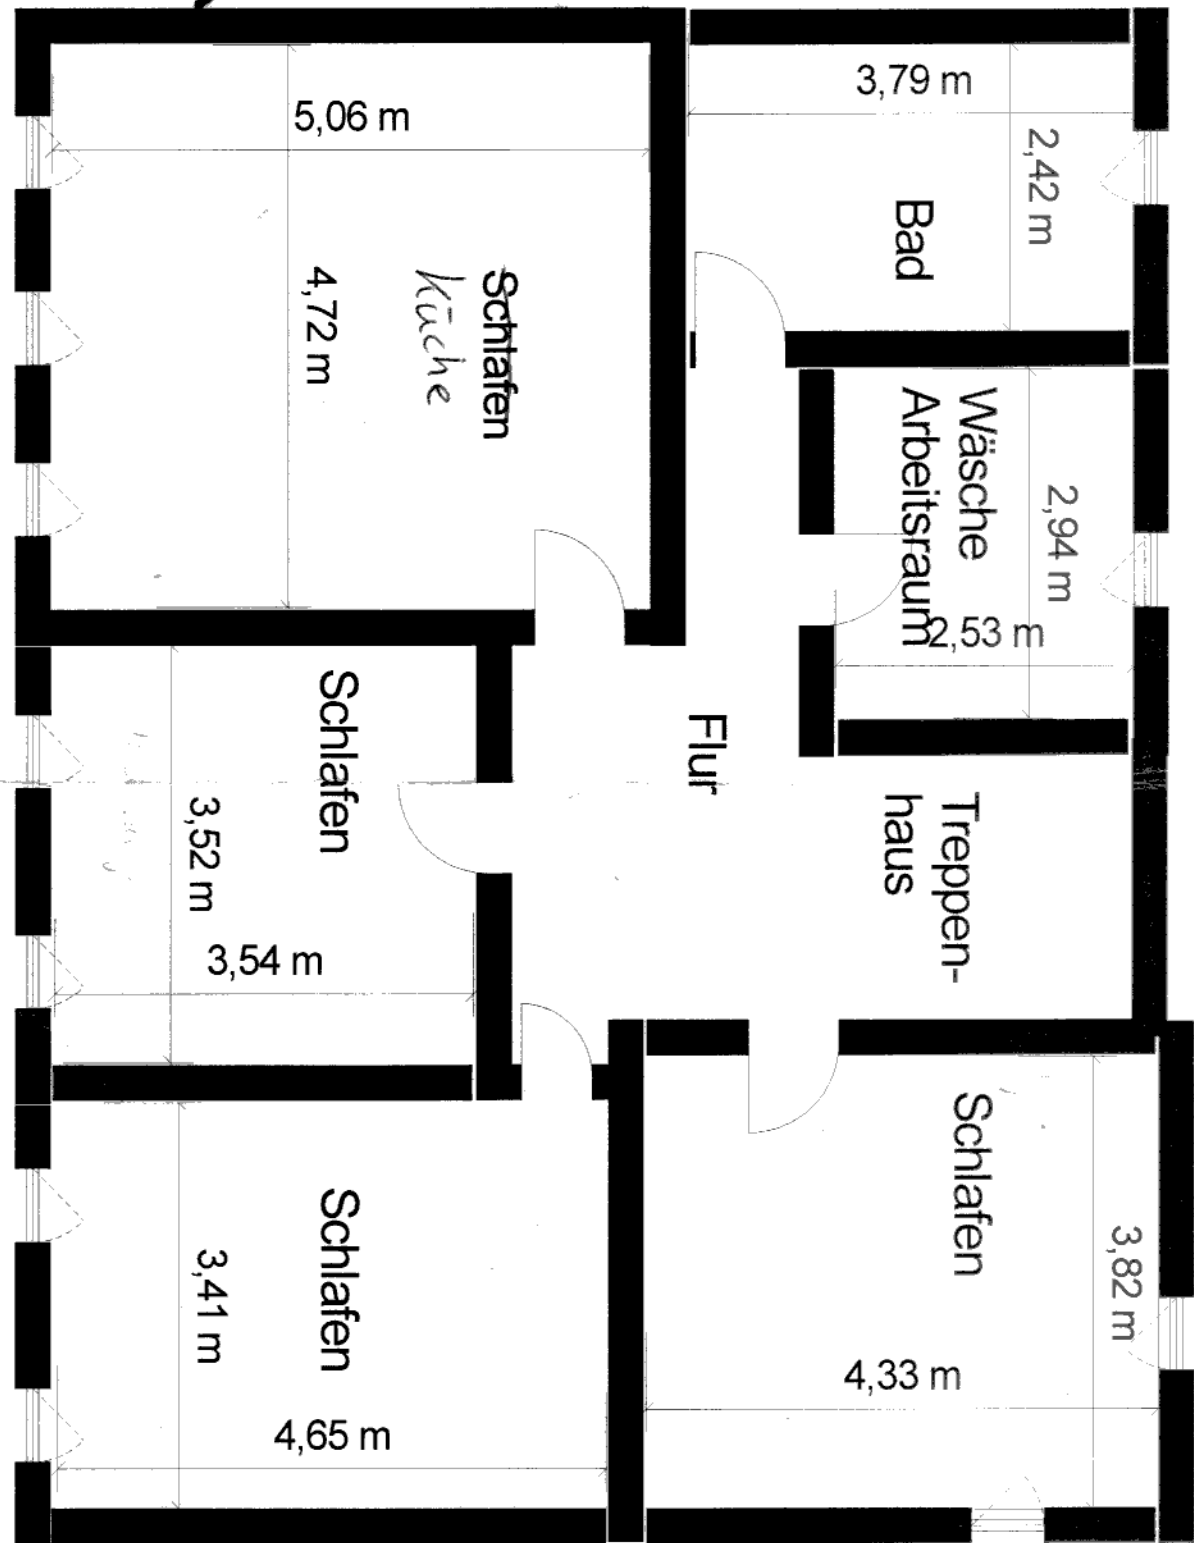

m Anschluss
Stallgebäude

5,00 m

3,45 m

2,85 m

Küche

Gadaro/
Vorrat
2,50 m

4,70 m

2,00 m

Treppen
haus
Flur

1,75 m

Wohnzimmer

4,20 m

4,60 m

4,90 m

3,75 m

Tür zum
Herzboden
b. zu den
Haupt-
schlafräumen

Maßstab
1:10cm