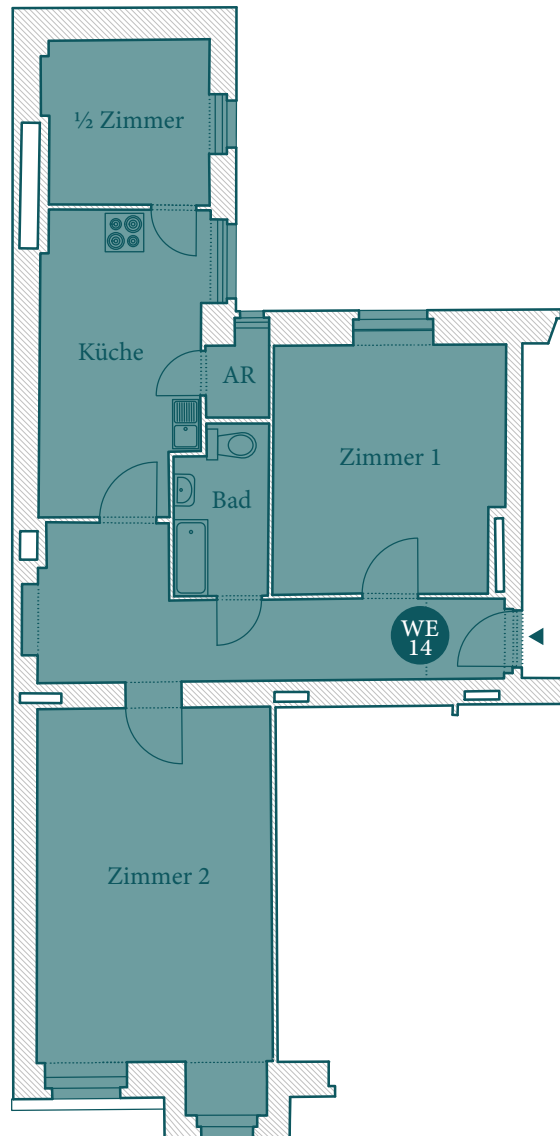

Boddin C4

3. Obergeschoss . 3rd floor

Boddinstraße

WE 14

2,5 Zimmer

ca. 76,28 m²