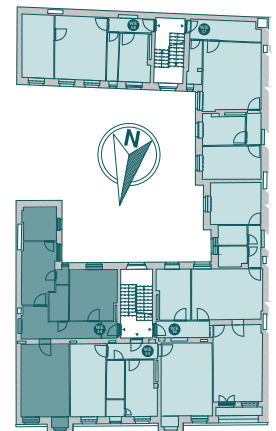

Boddin C4

3. Obergeschoss . 3rd floor

Boddinstraße

WE 14

2,5 Zimmer

ca. 76,28 m²