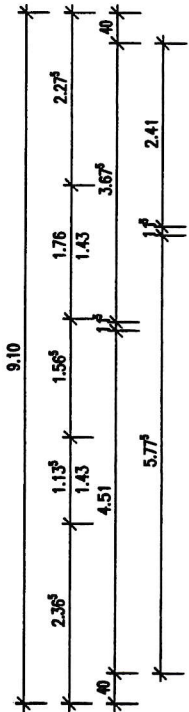

 Leichtbauwand

Dachgeschoss

8.31
(L: 8.50m, max. Höhe: 8.31m)