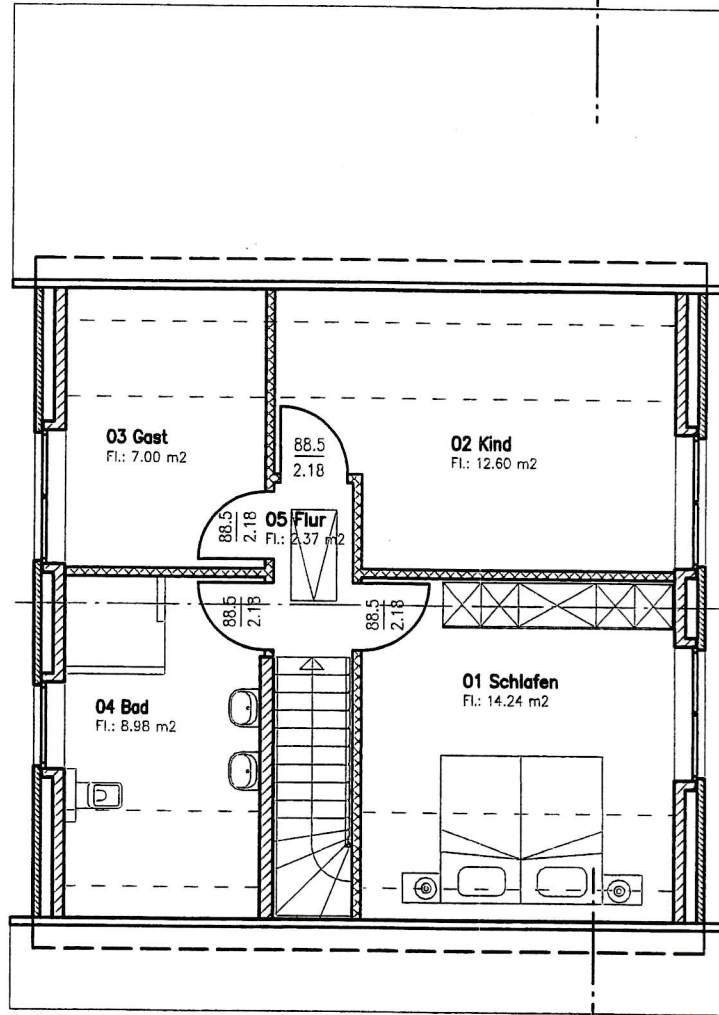

 Leichtbauwand

Dachgeschoss

8.31
(L: 8.50m, max. Höhe: 8.31m)