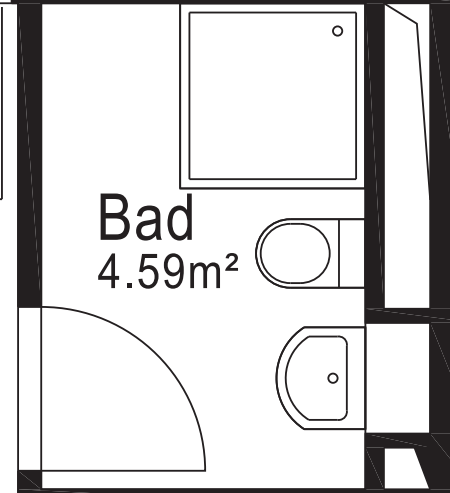

Schlafen  
17.45m<sup>2</sup>

WM  
Abstell  
2.10m<sup>2</sup>

WC  
2.10m<sup>2</sup>

Bad  
4.59m<sup>2</sup>

Eingang/Abstell

Arbeiten  
16.35m<sup>2</sup>

Wohnen/Küche/Essen  
22.79m<sup>2</sup>

Loggia 2  
6.98m<sup>2</sup>

Loggia 1  
6.98m<sup>2</sup>

www.grundriss.com