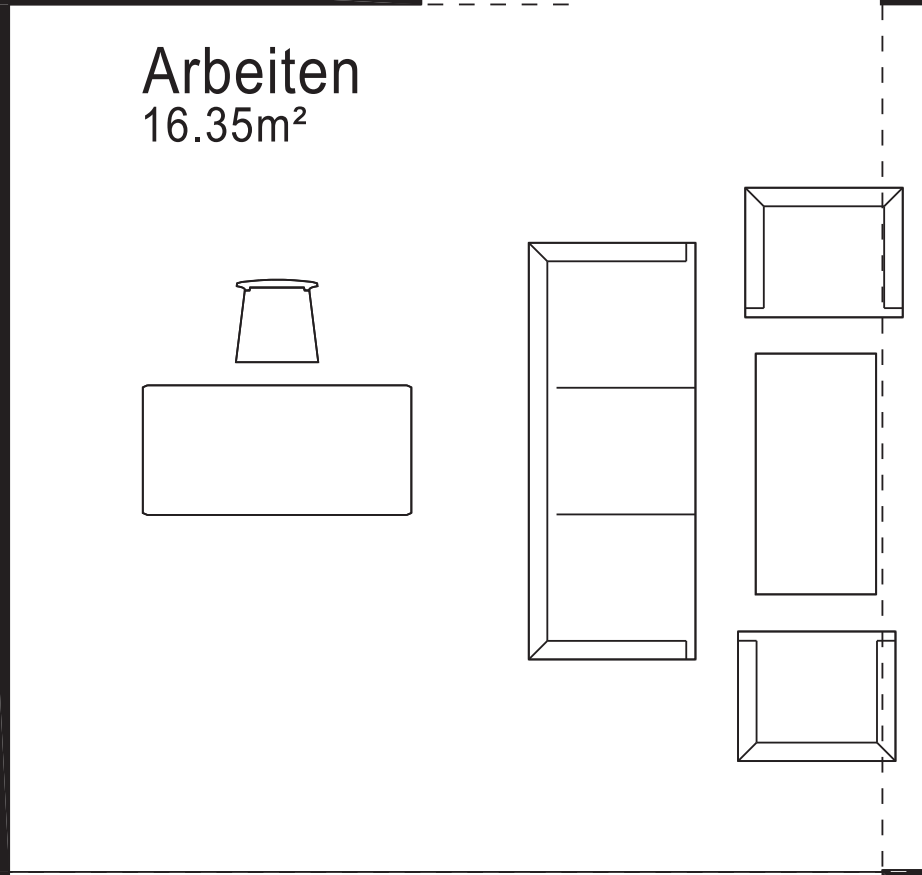

Schlafen  
17.45m<sup>2</sup>

WM  
Abstell  
2.10m<sup>2</sup>

WC  
2.10m<sup>2</sup>

Bad  
4.59m<sup>2</sup>

Eingang/Abstell

Arbeiten  
16.35m<sup>2</sup>

Wohnen/Küche/Essen  
22.79m<sup>2</sup>

Loggia 2  
6.98m<sup>2</sup>

Loggia 1  
6.98m<sup>2</sup>

www.grundriss.com