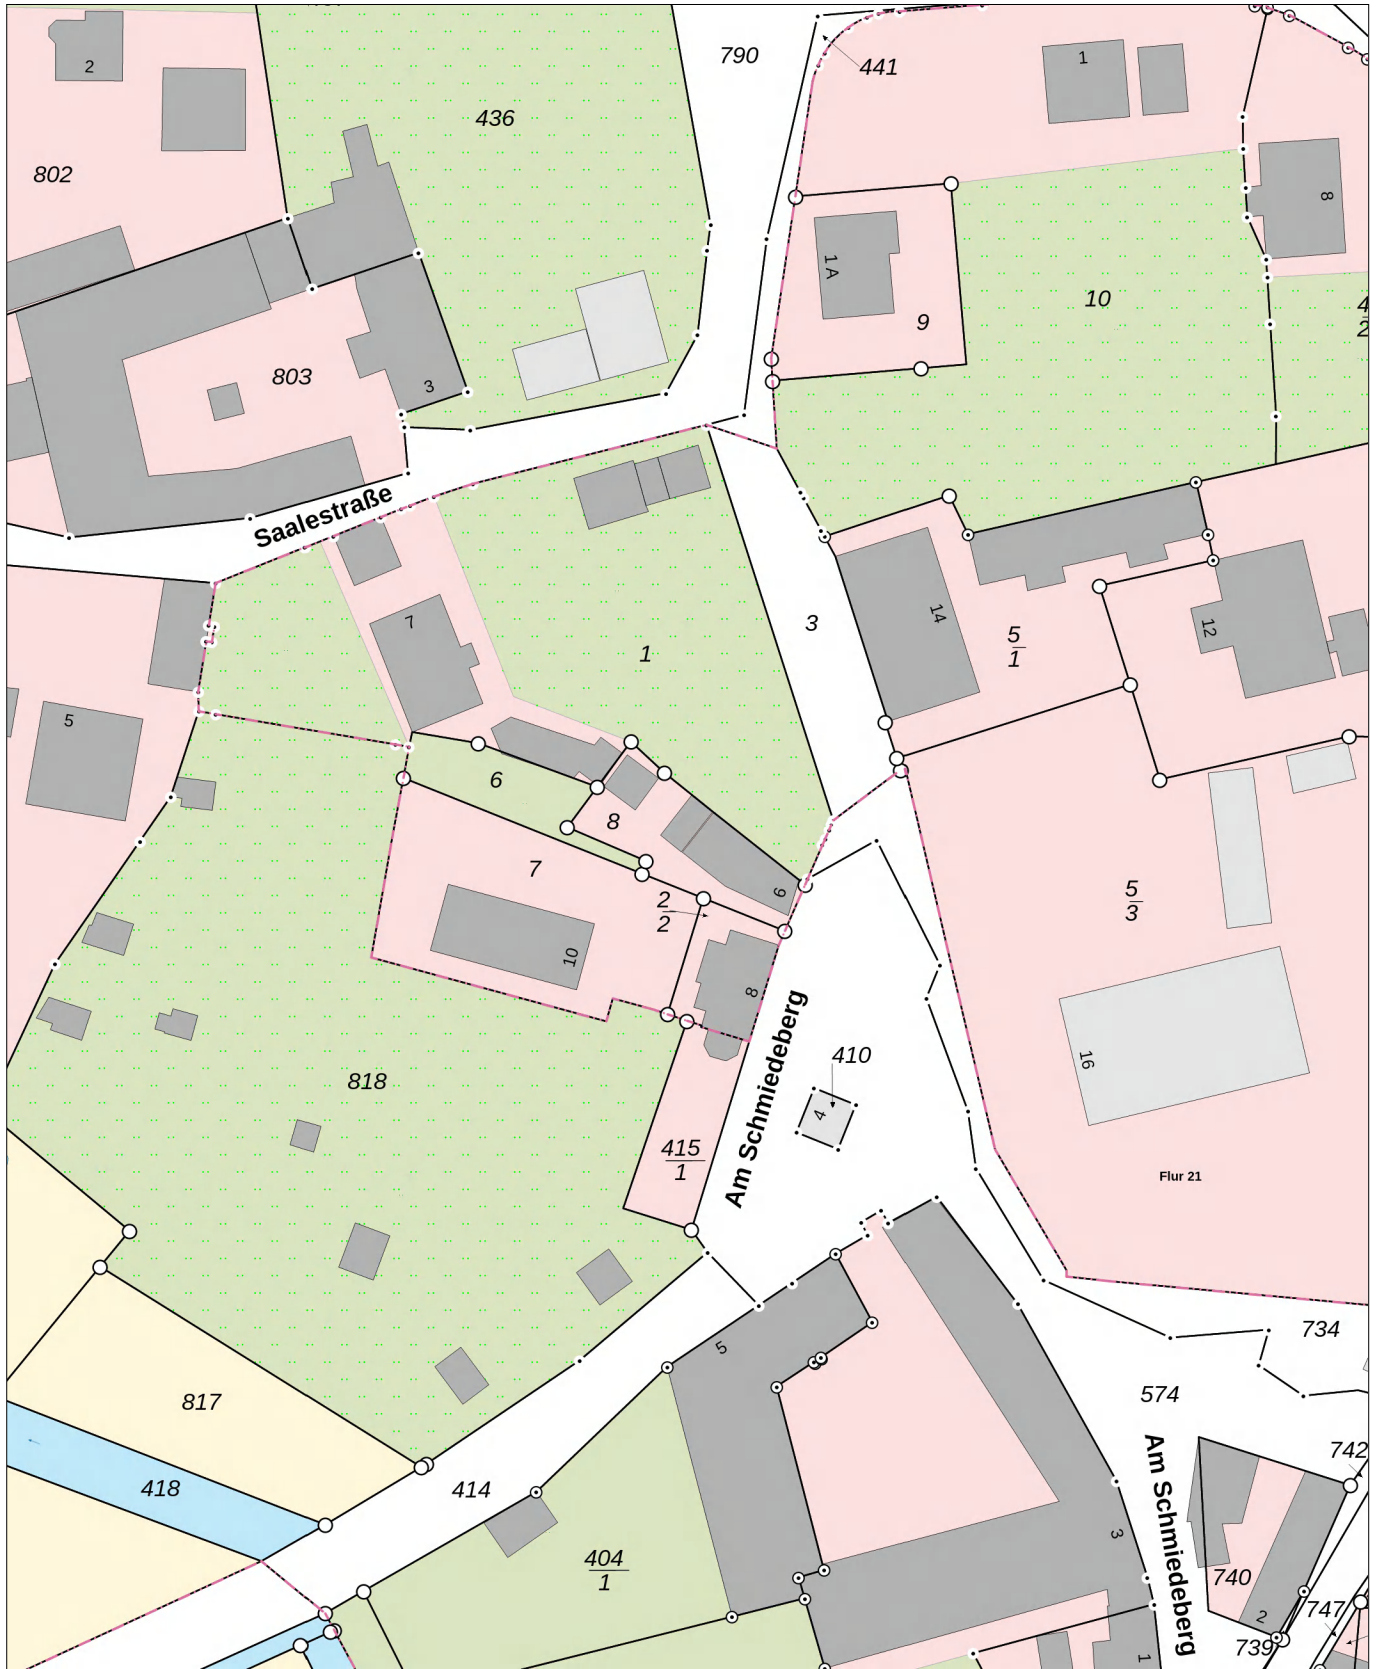

Flurstück: 8  
Flur: 21  
Gemarkung: Bad Dürrenberg

Gemeinde: Bad Dürrenberg, Solestadt  
Kreis: Saalekreis

Erstellt am 29.08.2024  
Aktualität der Daten: 27.08.2024

5685119

32713941

32713761  
LVerGeo 894a  
Stand 07/23

5684899  
Maßstab: 1:1000  
0 10 20 30 Meter

Dieser Auszug darf unter der Datenlizenz Deutschland – Namensnennung – 2.0 frei verwendet werden. Es gelten die Nutzungsbedingungen für die Daten der Landesvermessung, des Liegenschaftskatasters, des Geobasisinformationssystems und der Grundstückswertermittlung des Landesamtes für Vermessung und Geoinformation Sachsen-Anhalt (LVerGeo). Er stellt keine rechtsverbindliche Auskunft dar und darf nicht als amtlicher Auszug (z.B. zur Vorlage im Baugenehmigungsverfahren) verwendet werden.