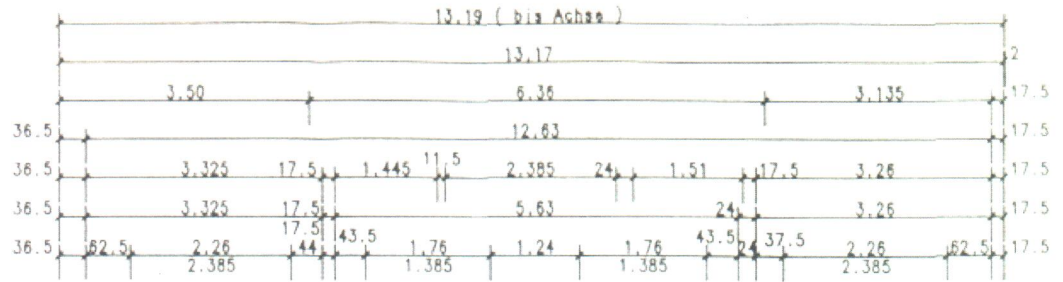

WOHNUNG 2

ERDGESCHOSS

1 FLUR	6.85 m ²
2 BAD	4.82 m ²
3 KIND	11.36 m ²
4 KÜCHE	6.08 m ²
5 SCHLAFEN	13.74 m ²
6 WOHNEN	23.95 m ²
7 ABSTELL.	2.46 m ²
8 OBERD. TERR:	3.50 m ²

GES. WFL. : 72.76 m²

ERDGESCHOSS