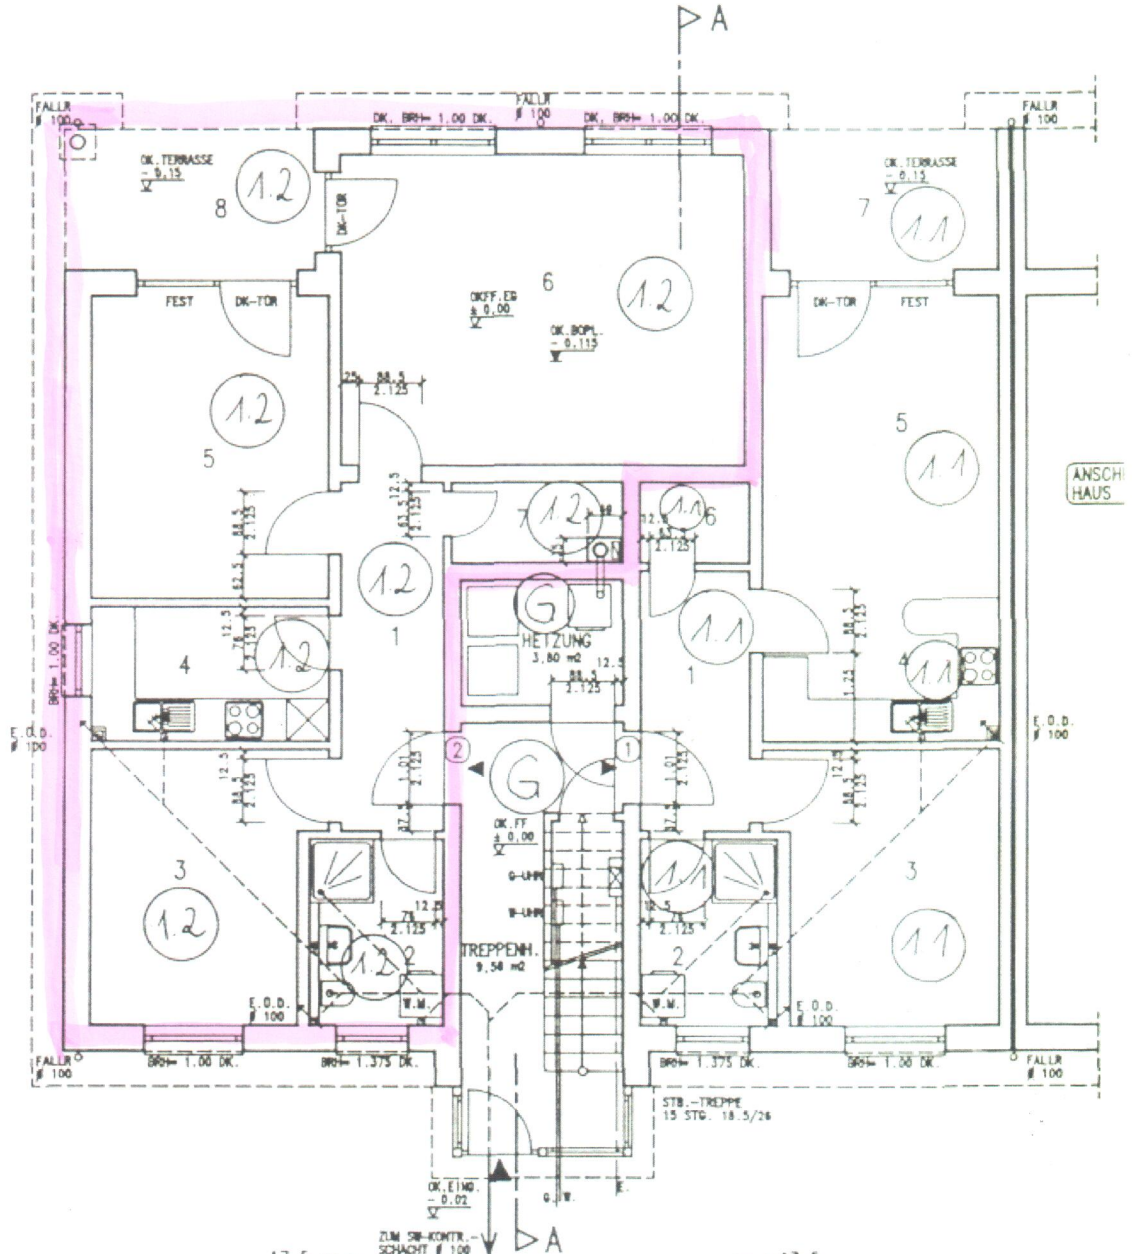

WOHNUNG 2

ERDGESCHOSS

1 FLUR	6.85 m ²
2 BAD	4.82 m ²
3 KIND	11.36 m ²
4 KÜCHE	6.08 m ²
5 SCHLAFEN	13.74 m ²
6 WOHNEN	23.95 m ²
7 ABSTELL.	2.46 m ²
8 OBERD. TERR:	3.50 m ²

GES. WFL. : 72.76 m²

ERDGESCHOSS