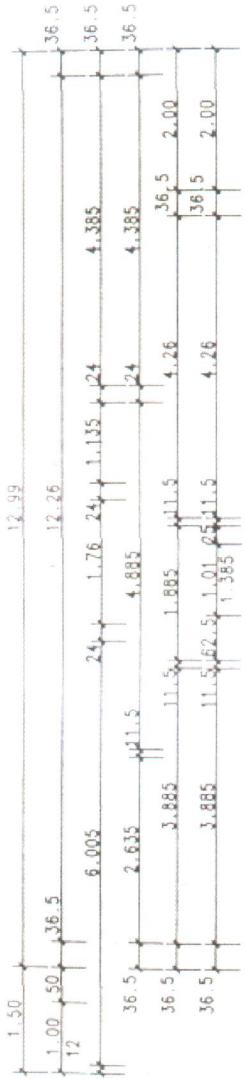

WOHNUNG 2

ERDGESCHOSS

1 FLUR	6.85 m ²
2 BAD	4.82 m ²
3 KIND	11.36 m ²
4 KÜCHE	6.08 m ²
5 SCHLAFEN	13.74 m ²
6 WOHNEN	23.95 m ²
7 ABSTELL.	2.46 m ²
8 OBERD. TERR:	3.50 m ²

GES. WFL. : 72.76 m²

ERDGESCHOSS