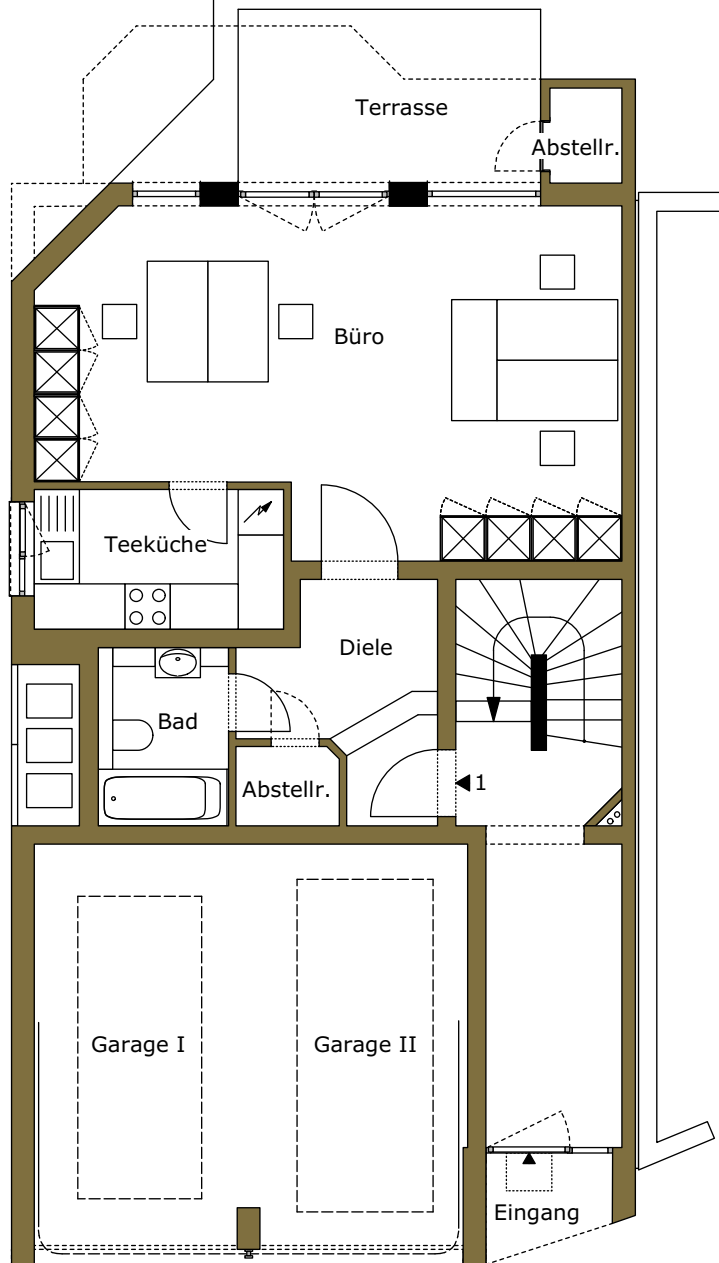

Bechsteinstr. 2a  
1-Büroraum + Nebenräume

M 1-100

Erdgeschoss

Nettofläche 54 m<sup>2</sup>