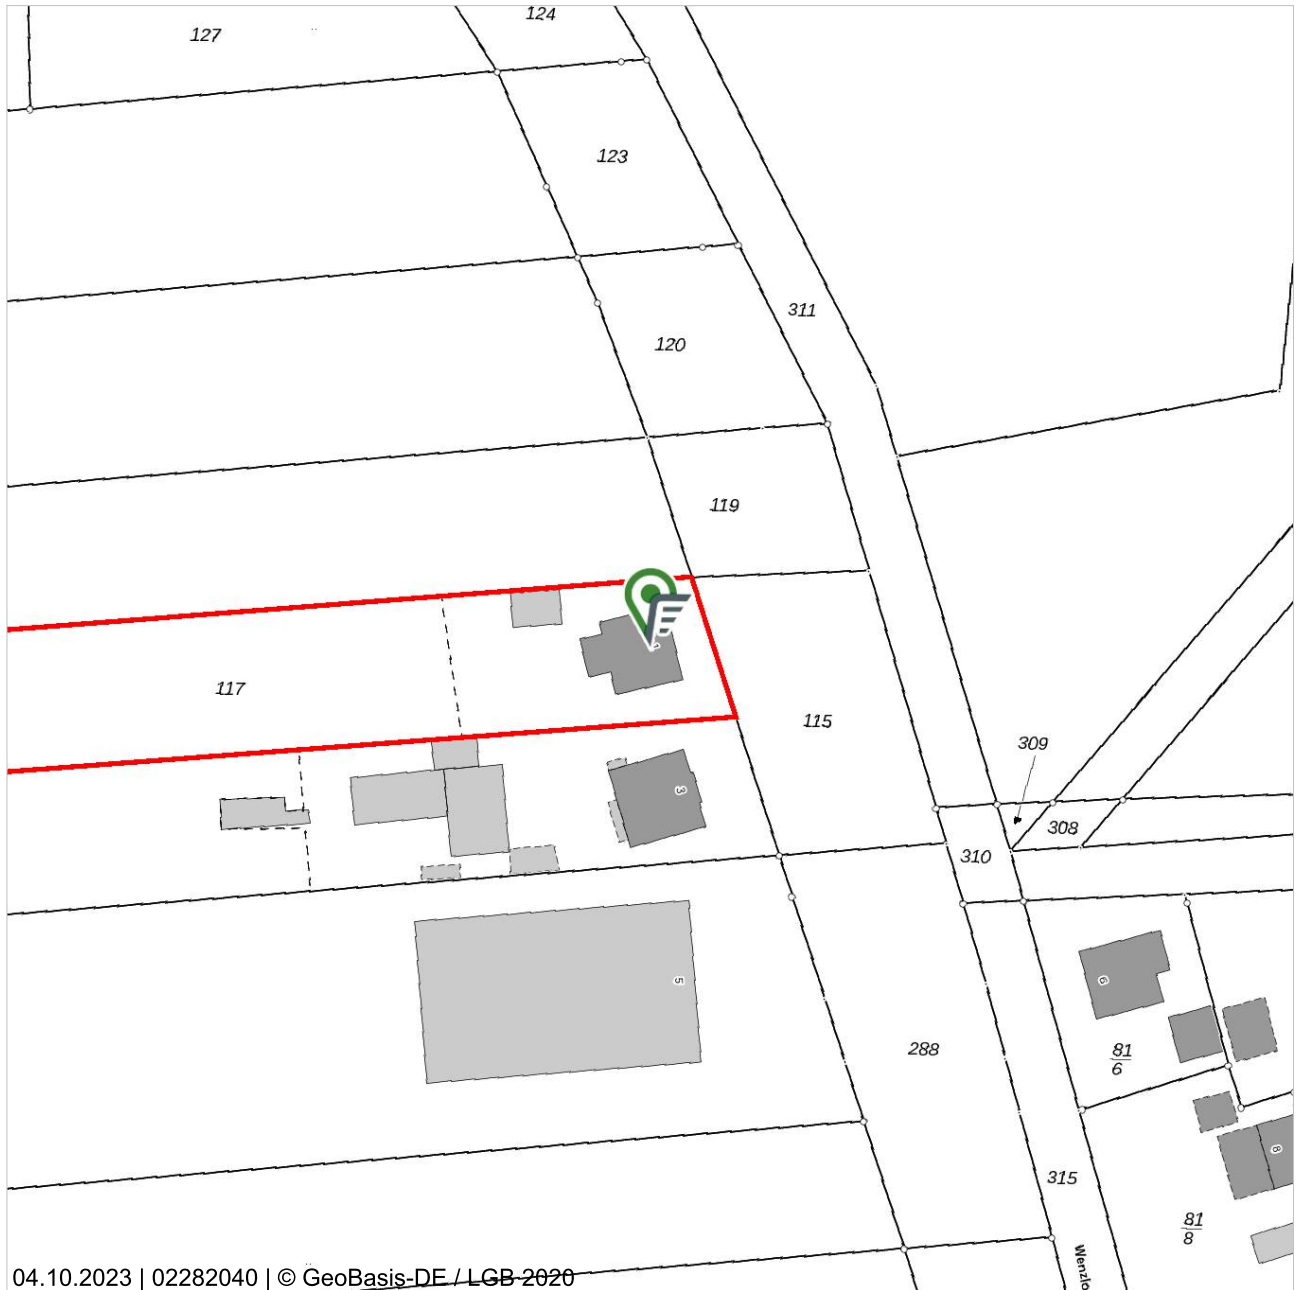

Liegenschaftskarte Brandenburg mit Flurstückfläche

15754 Heidese, Wenzlower Str. 1

04.10.2023 | 02282040 | © GeoBasis-DE / LGB 2020

Maßstab (im Papierdruck): 1:1.000
Ausdehnung: 170 m x 170 m

0

100 m

Berechnete Fläche des Flurstückes 117: 2.445 m²

Die Grundstücksfläche wurde auf Basis des amtlichen Liegenschaftskatasters berechnet. Die Flächenangaben dienen ausschließlich der Plausibilisierung.

Auszug von Teilmhalten aus dem Amtlichen Liegenschaftskatasterinformationssystem (ALKIS®)

Die Liegenschaftskarte - generiert aus dem Amtlichen Liegenschaftskataster-Informationssystem (ALKIS®) - stellt den Nachweis des Liegenschaftskatasters für die Lage und die Beschreibung der Liegenschaften dar. Die Karte enthält u.a. die Hausnummern, Gebäude, Straßennamen, Flurstücksgrenzen und Flurstücksnummern.