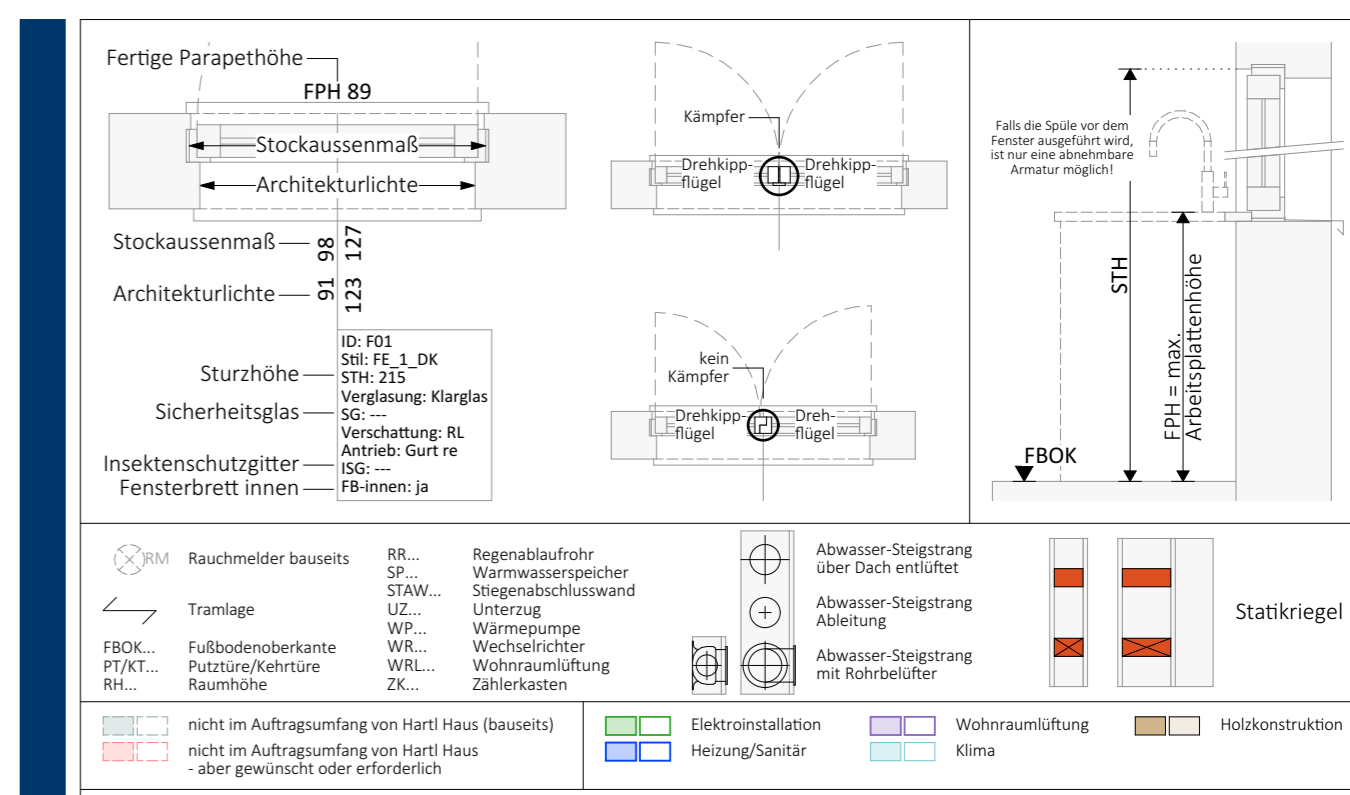

**GENEHMIGT**

Datum: \_\_\_\_\_ Bauherr/in: \_\_\_\_\_

LEGENDE	
	Steckdose
	Unterputzdose ohne Verkabelung
	Doppelsteckdose
	Feuchtraum-Steckdose
	Steckdose - Waschmaschine/Trockner/ Geschirrspüler/Kühlschrank
	E-Herd Anschluss
	Schalter
	Schalter mit Kontrolllicht
	Wechselschalter
	Doppelwechselschalter
	Serienschalter
	Taster
	Tastdimmer
	Klingel
	Telefon-Dose
	TV-Dose
	Netzwerksteckdose mit CAT 5 Verkabelung
	Netzwerksteckdose mit CAT 5 Verkabelung bei Zentrale
	Unterputz - Bewegungsmelder
	Gegensprechanlage Innen
	Gegensprechanlage - Aussen
	Aussenfühler
	Thermostat
	Wandleuchte / Leuchrohr für Wandauslass
	Spot - ACHTUNG! Bei Schallschutzdecke nicht möglich!
	Deckenleuchte

Hinweis: Die Position der Elektroinstallation kann sich aus konstruktiven Gründen ändern (z. B. Wandriegel). Bitte jene Elektrosymbole vermaßen (z. B. von der Wandkante oder dem Fenster) bei denen eine exakte Position erforderlich ist!