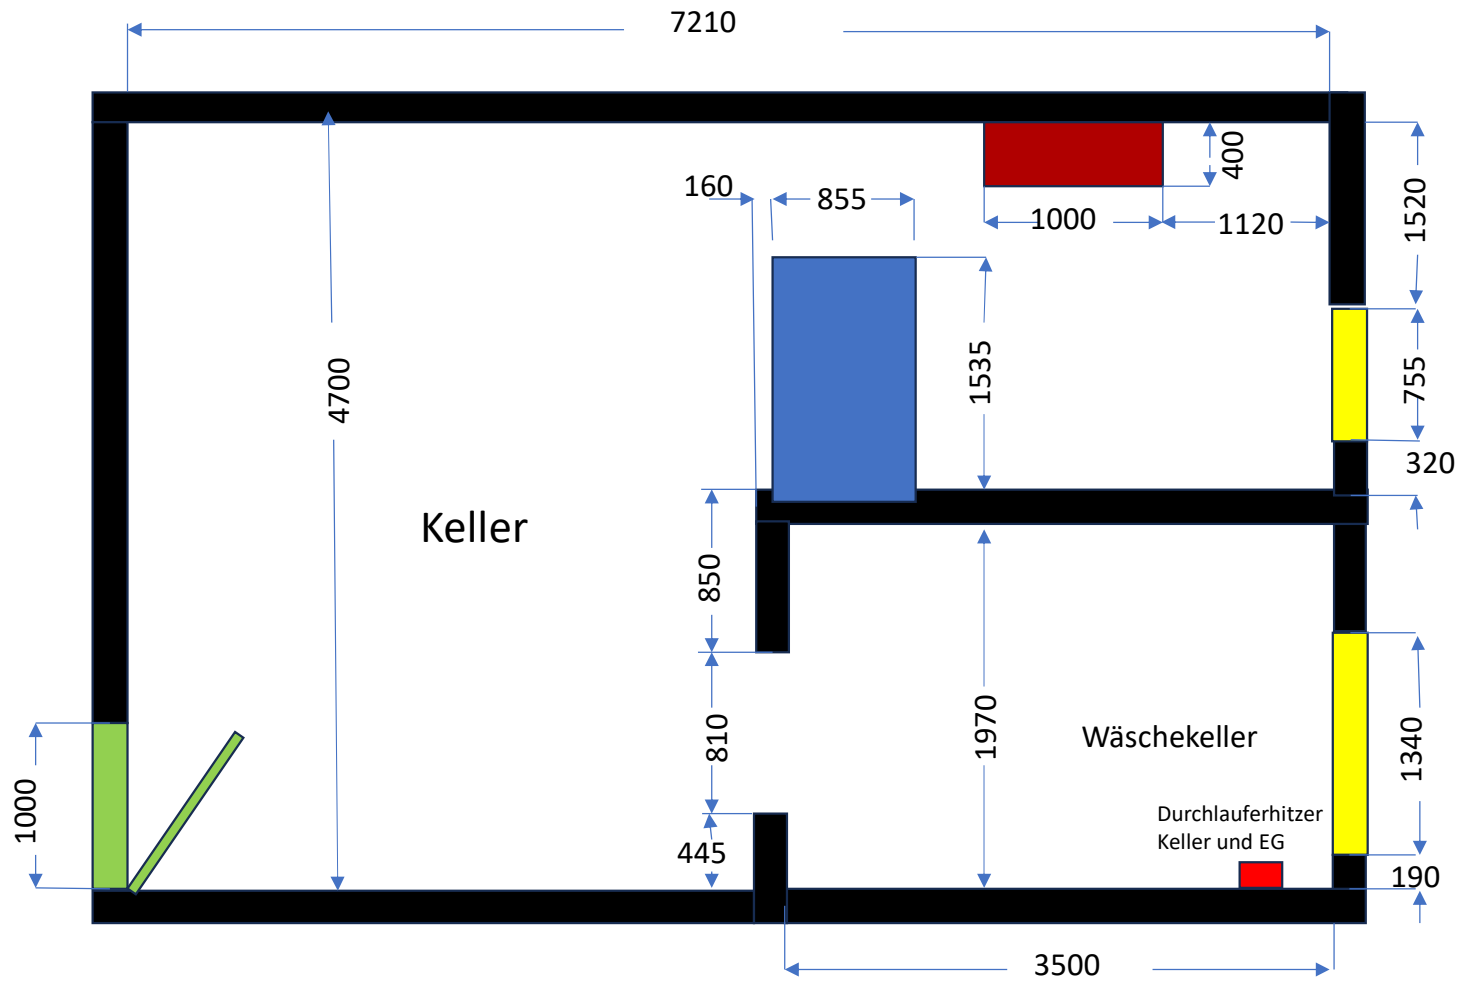

- Grün: Tür
- Blau: Treppe
- Gelb: Fenster
- Schwarz: Wände
- Dunkelrot: Stromverteilung
- Rot: Durchlauferhitzer

Schwarz:
Wände

Gelb: Fenster

Grün: Tür

Blau: Treppe
zum OG

Rot: Heizung

Hellblau:
Sanitär Objekte

Grau:
Vorsatzschale
1210 Hoch

Schwarz: Mauerwerk

Gelb: Fenster

Rot: Heizung

Grün: Tür

Braun: Kamin

Küche 7,35 m²

Schwarz: Wände

Grün: Tür

Gelb: Fenster

Hellbraun: Küche

Rot: Heizung