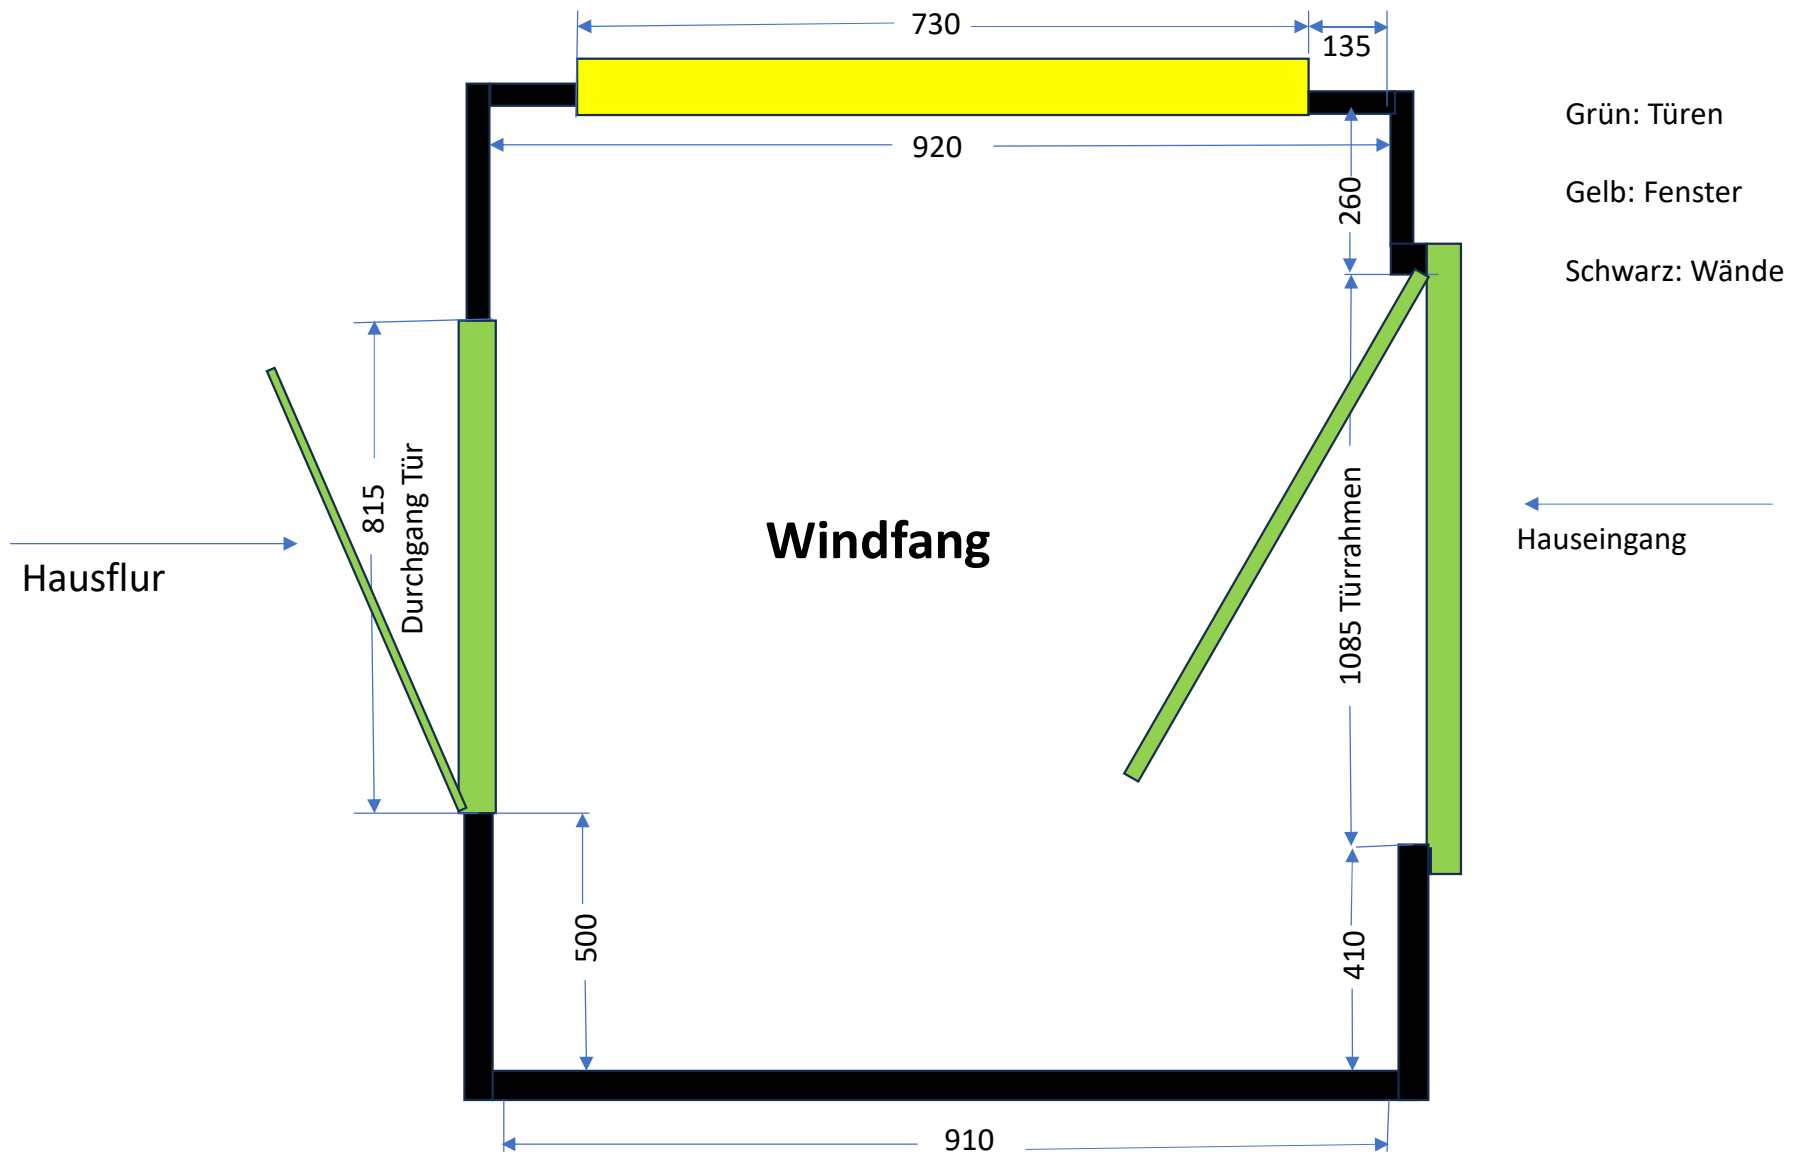

- Grün: Tür
- Blau: Treppe
- Gelb: Fenster
- Schwarz: Wände
- Dunkelrot: Stromverteilung
- Rot: Durchlauferhitzer

Schwarz:
Wände

Gelb: Fenster

Grün: Tür

Blau: Treppe
zum OG

Rot: Heizung

Hellblau:
Sanitär Objekte

Grau:
Vorsatzschale
1210 Hoch

Schwarz: Mauerwerk

Gelb: Fenster

Rot: Heizung

Grün: Tür

Braun: Kamin

Küche 7,35 m²

Schwarz: Wände