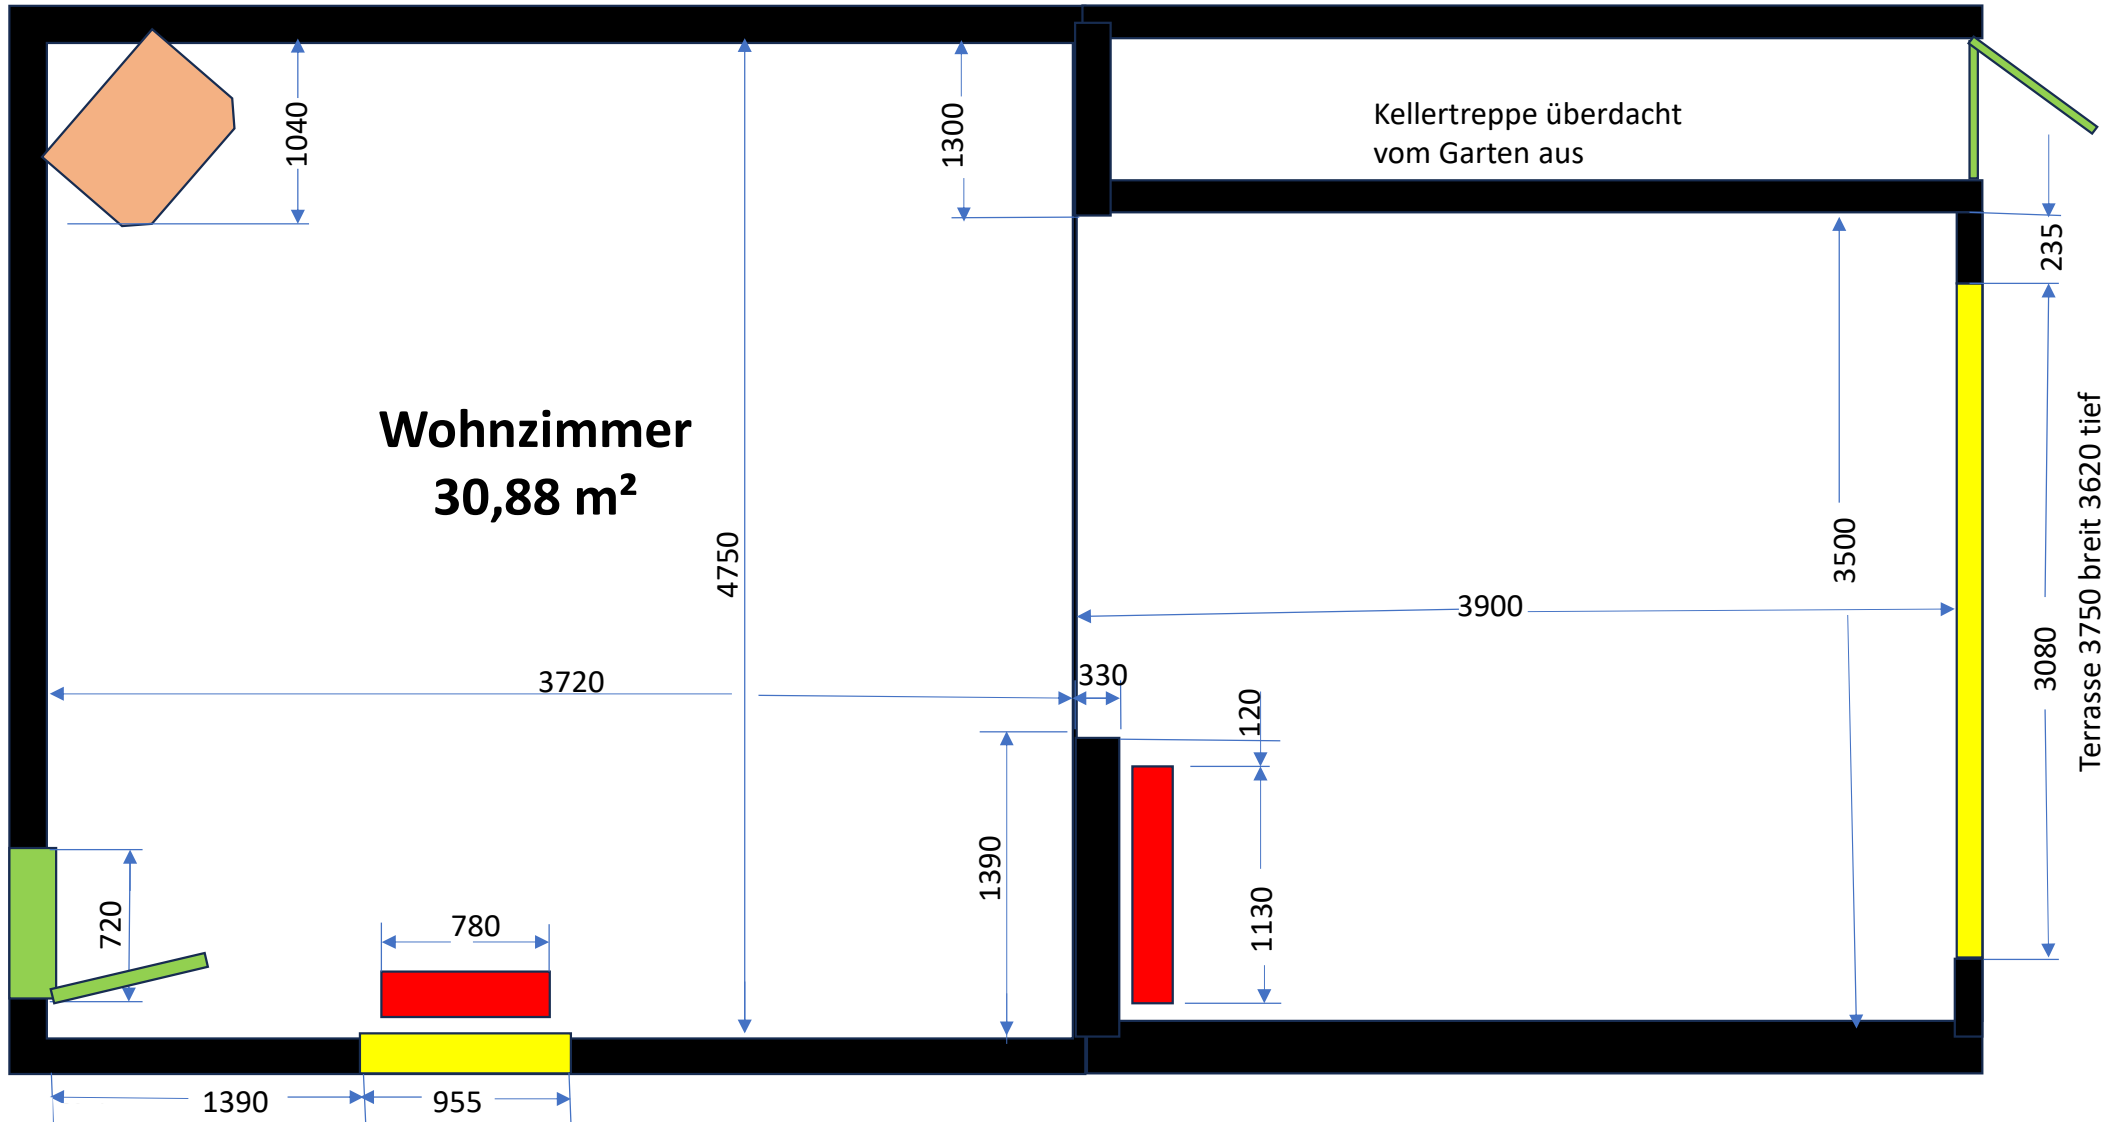

- Grün: Tür
- Blau: Treppe
- Gelb: Fenster
- Schwarz: Wände
- Dunkelrot: Stromverteilung
- Rot: Durchlauferhitzer

Schwarz:
Wände

Gelb: Fenster

Grün: Tür

Blau: Treppe
zum OG

Rot: Heizung

Hellblau:
Sanitär Objekte

Grau:
Vorsatzschale
1210 Hoch

Schwarz: Mauerwerk

Gelb: Fenster

Rot: Heizung

Grün: Tür

Braun: Kamin

Küche 7,35 m²

Schwarz: Wände