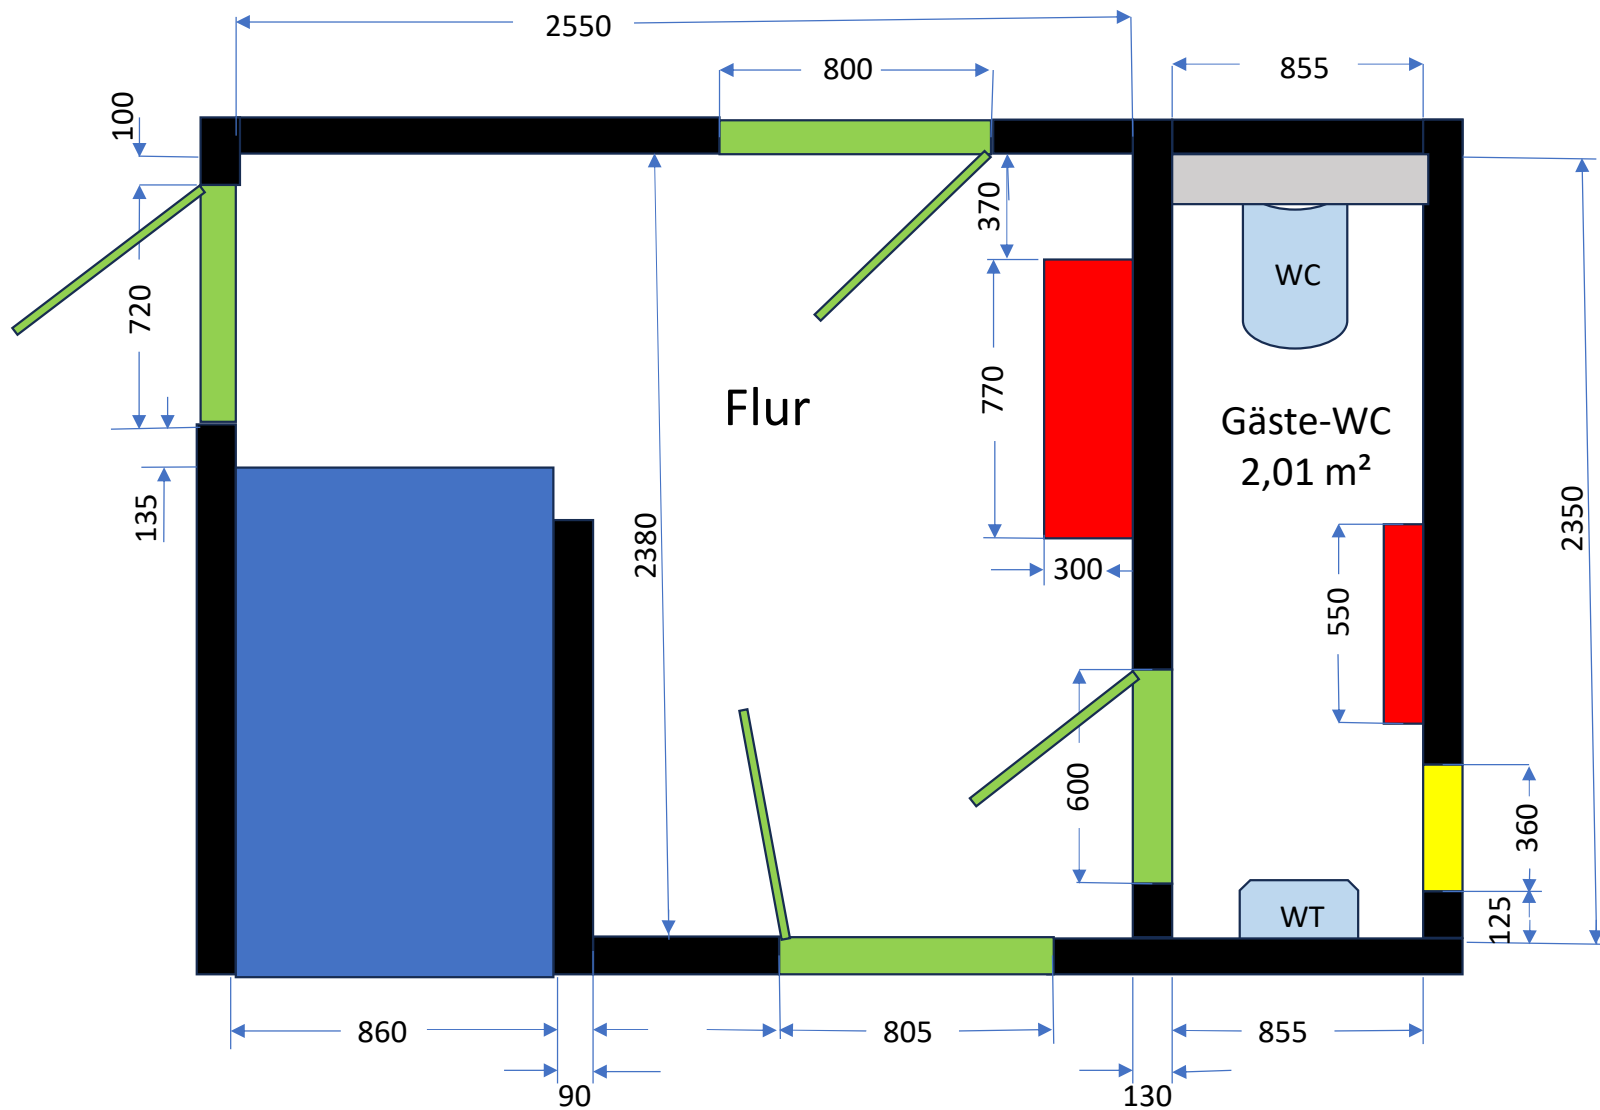

- Grün: Tür
- Blau: Treppe
- Gelb: Fenster
- Schwarz: Wände
- Dunkelrot: Stromverteilung
- Rot: Durchlauferhitzer

Schwarz:
Wände

Gelb: Fenster

Grün: Tür

Blau: Treppe
zum OG

Rot: Heizung

Hellblau:
Sanitär Objekte

Grau:
Vorsatzschale
1210 Hoch

Schwarz: Mauerwerk

Gelb: Fenster

Rot: Heizung

Grün: Tür

Braun: Kamin

Küche 7,35 m²

Schwarz: Wände