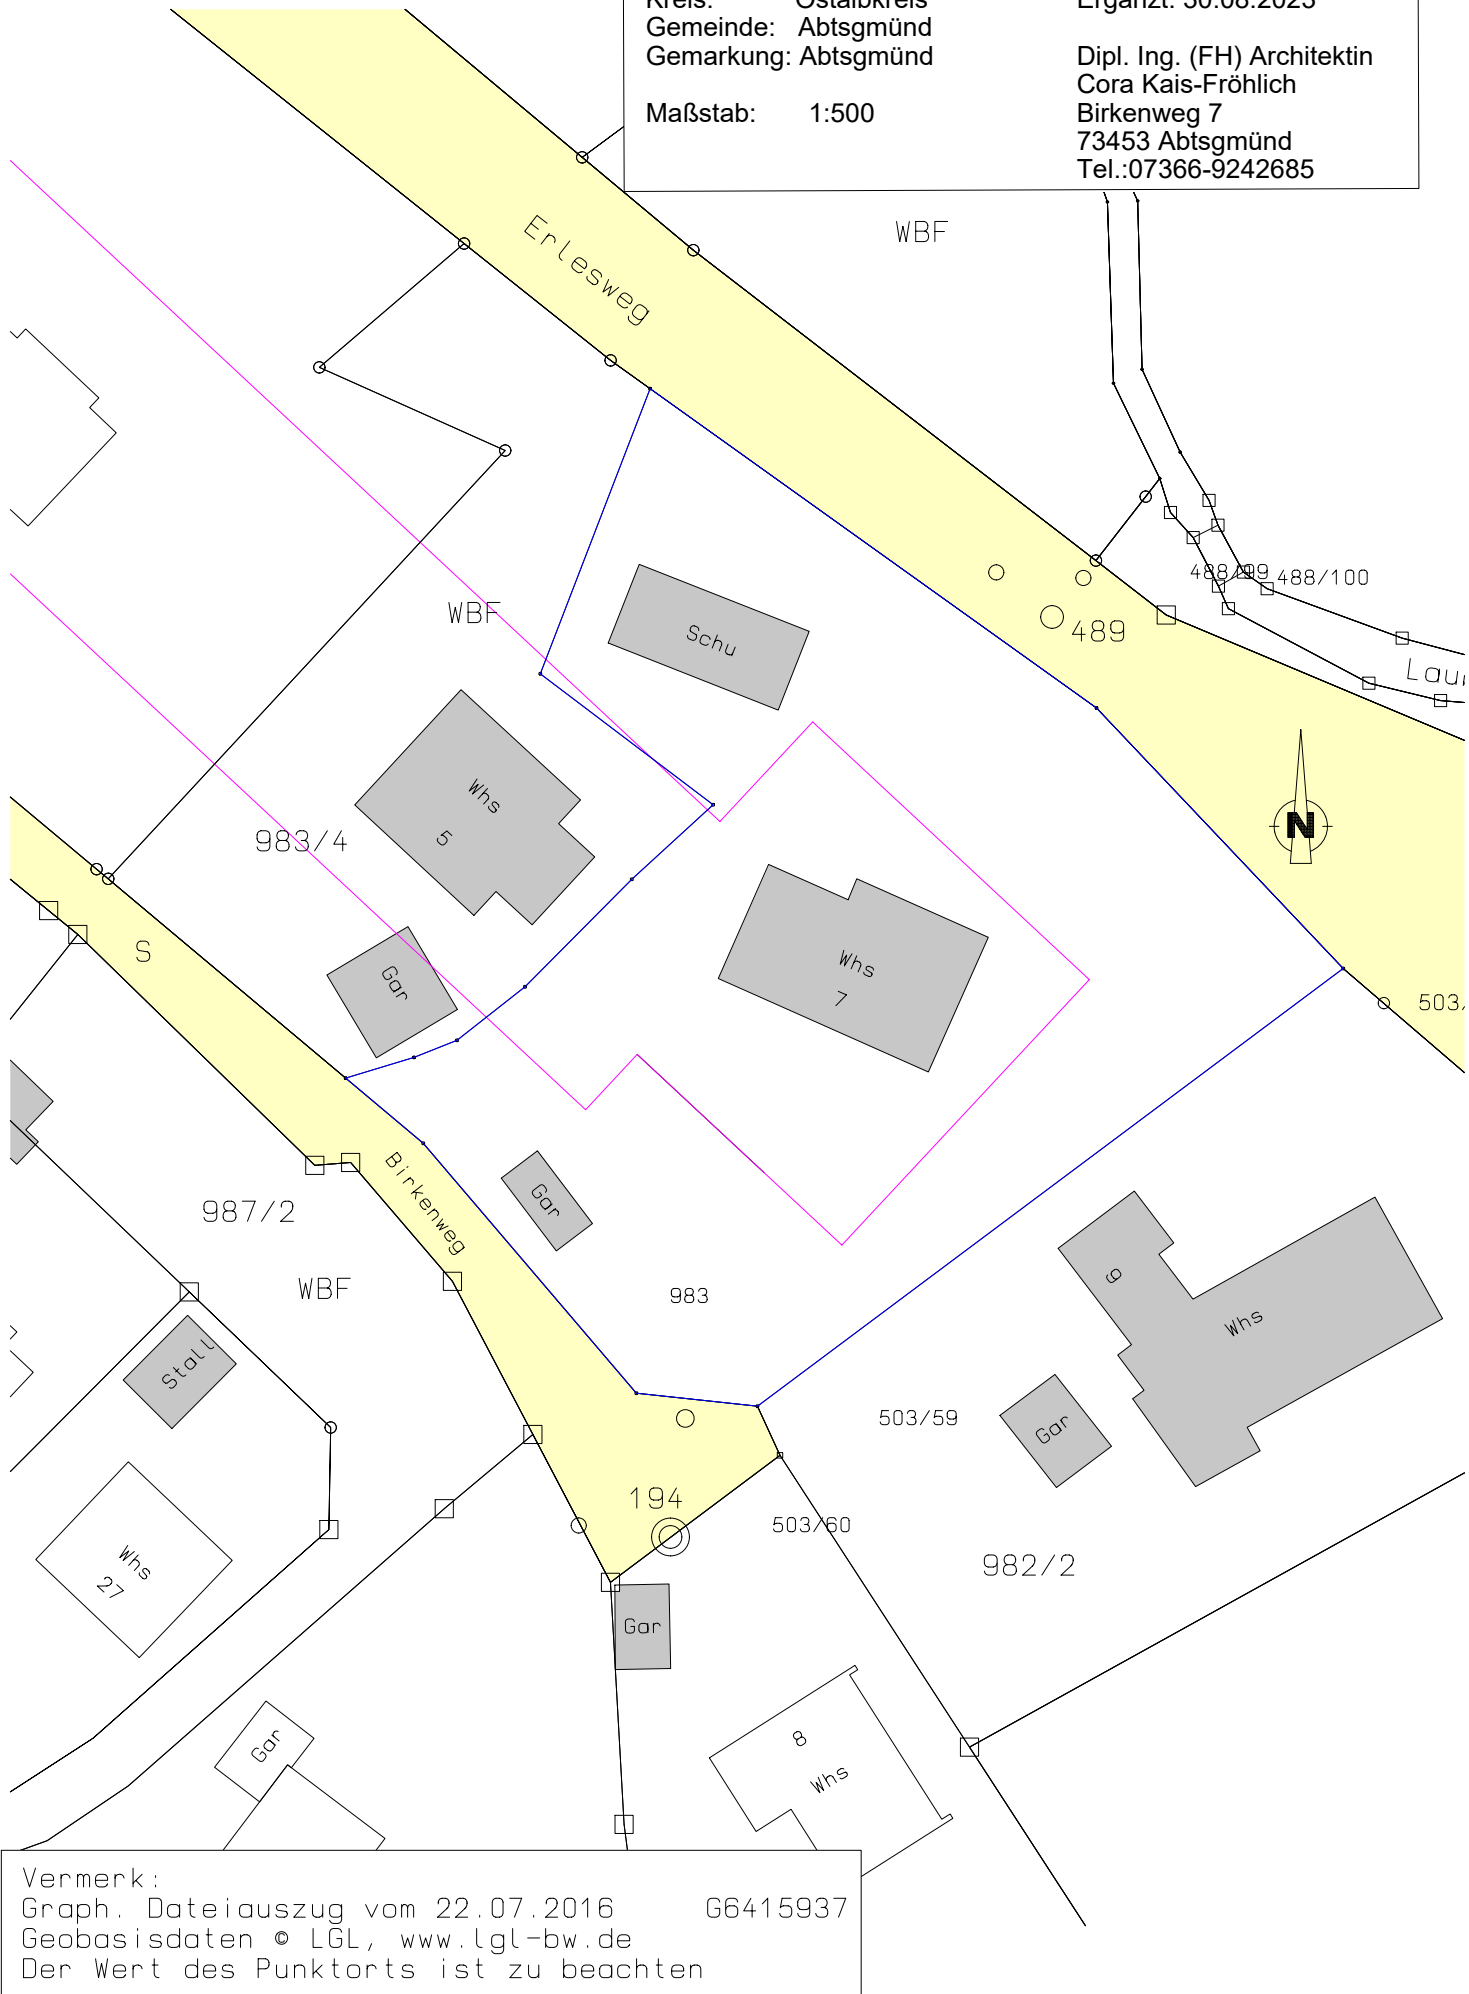

# Lageplan

Kreis: Ostalbkreis  
Gemeinde: Abtsgmünd  
Gemarkung: Abtsgmünd

Maßstab: 1:500

Ergänzt: 30.08.2023

Dipl. Ing. (FH) Architektin  
Cora Kais-Fröhlich  
Birkenweg 7  
73453 Abtsgmünd  
Tel.: 07366-9242685

Vermerk:  
Graph. Dateiauszug vom 22.07.2016  
Geobasisdaten © LGL, www.lgl-bw.de  
Der Wert des Punktorts ist zu beachten

G6415937