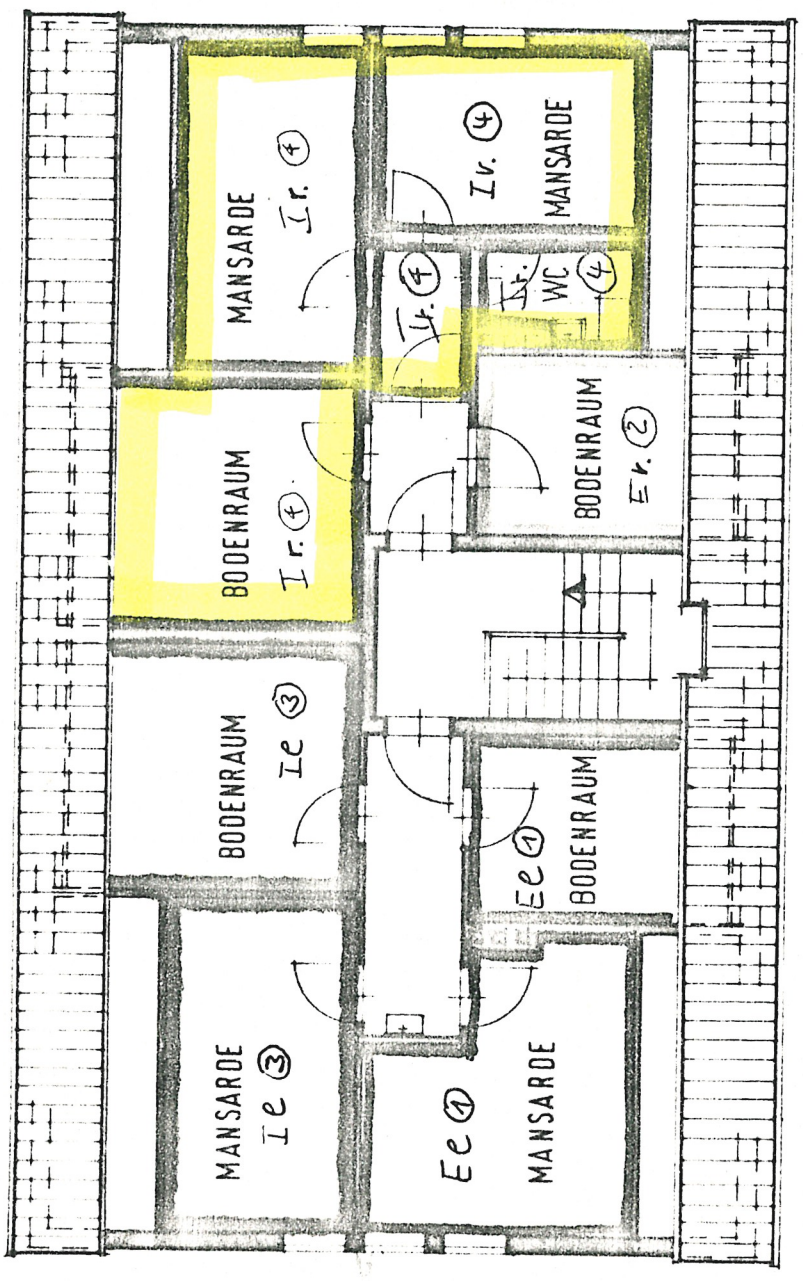

KELLERGESCHOSS

WOHNFLÄCHE JE WOHNUNG ca 60.0 qm

DREIFLÜGELGESCHOSS

076

DACHGESCHOSS

NEULAND-
WOLFSBURG ALTE LANDSTRASSE
WOLFSBURG STEIMK

BAUHERR NEULAND G.M.B.H. WOLFSBURG

BESTANDSZEICHNUNGEN
CD1111111111