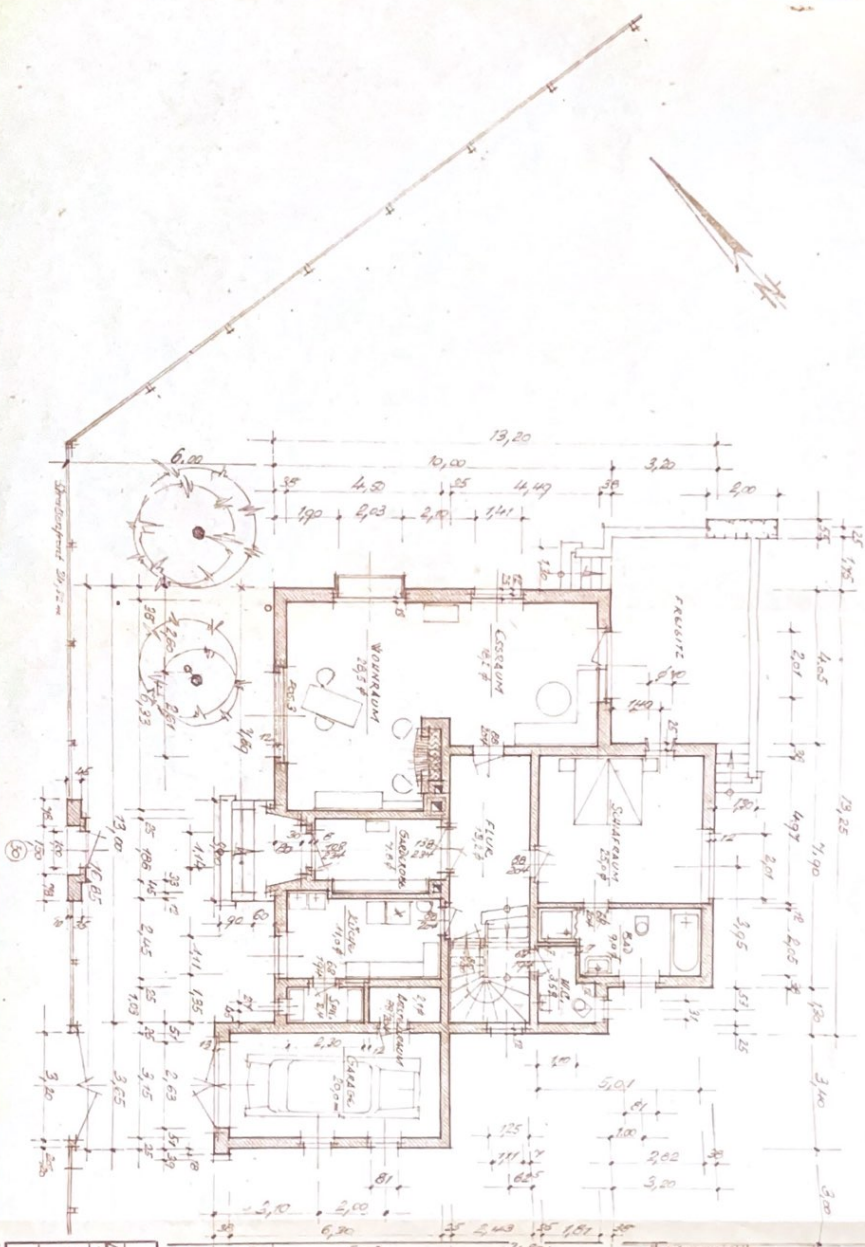

Geleben

Sokolodni (G.S.) am 1. 7. 68

Rat der Gemeinde Hohmann

H. W. Müller

Bürgermeister

Wanddicke:
 Außenw. 25cm, Innenw. 12cm

Decken:
 1. 12cm, 2. 10cm, 3. 8cm

Stützen:
 1. 12cm, 2. 10cm, 3. 8cm

Türen:
 1. 12cm, 2. 10cm, 3. 8cm

Fußböden:
 1. 12cm, 2. 10cm, 3. 8cm

415/07		Rolf Kretschmann	
GEZ. 43.61.65.42		HOLZHAUSEN	
GEL.		PROJEKTANT	
Architekturbüro Fritz W. Kiesshauer Leipzig		Fritz W. Kiesshauer	
ARCHITEKT BDA FRITZ W. KIESSHAUER LEIPZIG		MASSSTAB 1:100	
		PROJEKTANT	
		Fritz W. Kiesshauer	
		Leipzig, am 7. 07. 1955	