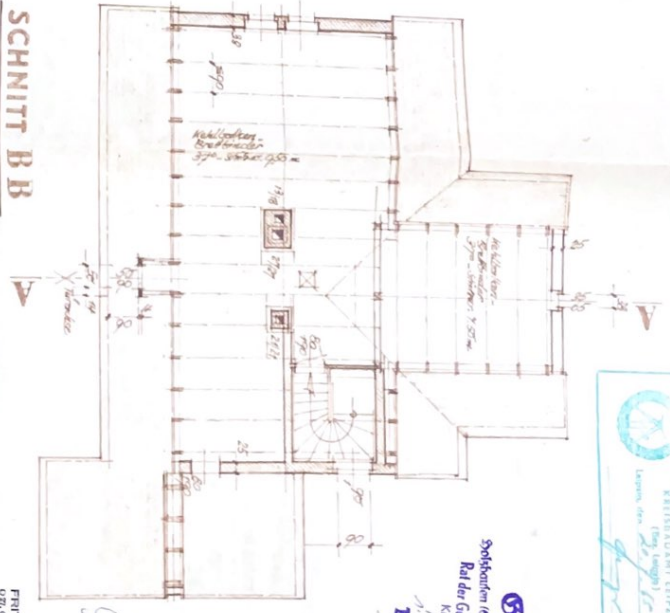

SCHNITT B B

Geleben
Hoffkorn (Sd.), am. = 0. 7. 63

Rat der Gemeinde Halbhausen
Kreis Leipzig
Bürgermeister: *W. A. ...*

Gey Kocq...

ARCHITECT BDA
FRITZ W. KIESSHAUER
LEIPZIG

CIN FAMILIEN-WOHNHAUS	MASSSTAB 1:100
415/11	PROJEKTANT: <i>W. KieSSHauer</i>
GEL. Nr. 6.02.03.	ARCHIT. BDA FRITZ W. KIESSHAUER LEIPZIG
GBA	Ordnung: <i>Spezialbauamt, Baus. Dienst. 30</i>
	PROJEKTANT: <i>W. KieSSHauer</i>
	ARCHIT. BDA FRITZ W. KIESSHAUER LEIPZIG