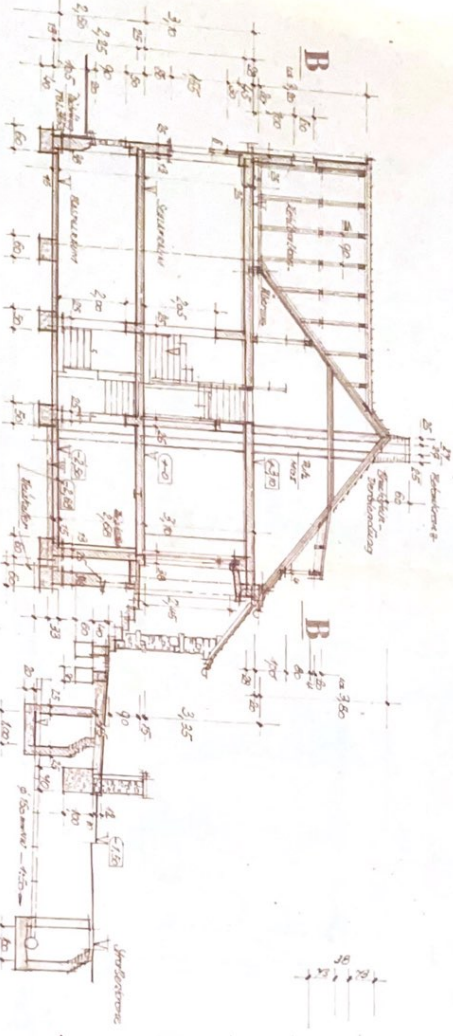

SCHNITT A A

SCHNITT B B

Geleben
Hoffkorn (Sd.), am. = 0. 7. 63

Rat der Gemeinde Halbhausen
Kreis Leipzig
Bürgermeister: *W. A. ...*

Gey Kocq...

ARCHITECT BDA
FRITZ W. KIESSHAUER
LEIPZIG

CIN FAMILIEN-WOHNHAUS	MASSSTAB 1:100
415/11	PROJEKTANT: <i>W. KieSSHauer</i>
GEL. Nr. 6.02.03.	ARCHIT. BDA FRITZ W. KIESSHAUER LEIPZIG
GBA	Ordnung: <i>Spezialbauamt, Baus. Dienst. 30</i>
	PROJEKTANT: <i>W. KieSSHauer</i>
	ARCHIT. BDA FRITZ W. KIESSHAUER LEIPZIG