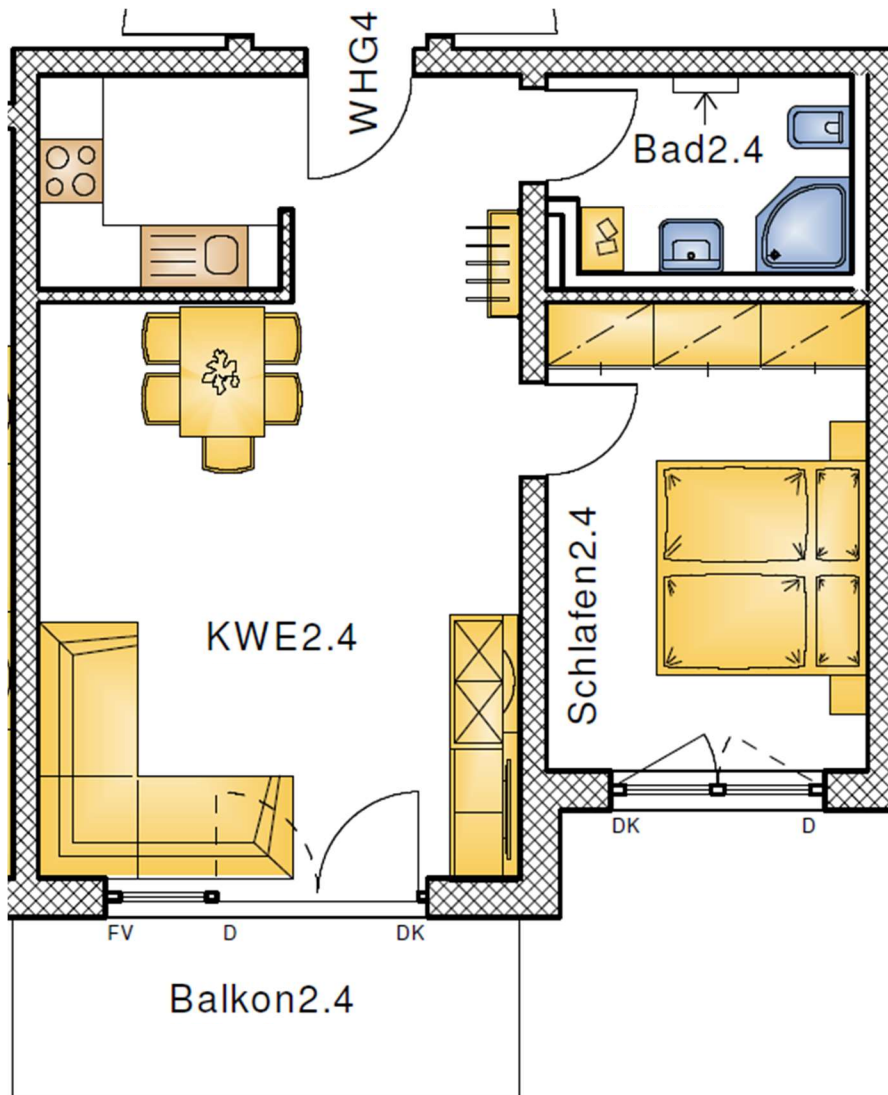

Wohnung 2.4, 57 m², Ismaninger Str. 22, 85356 Freising

Kellerraum 2.4, 14 m² Ismaninger Str. 22, 85356 Freising