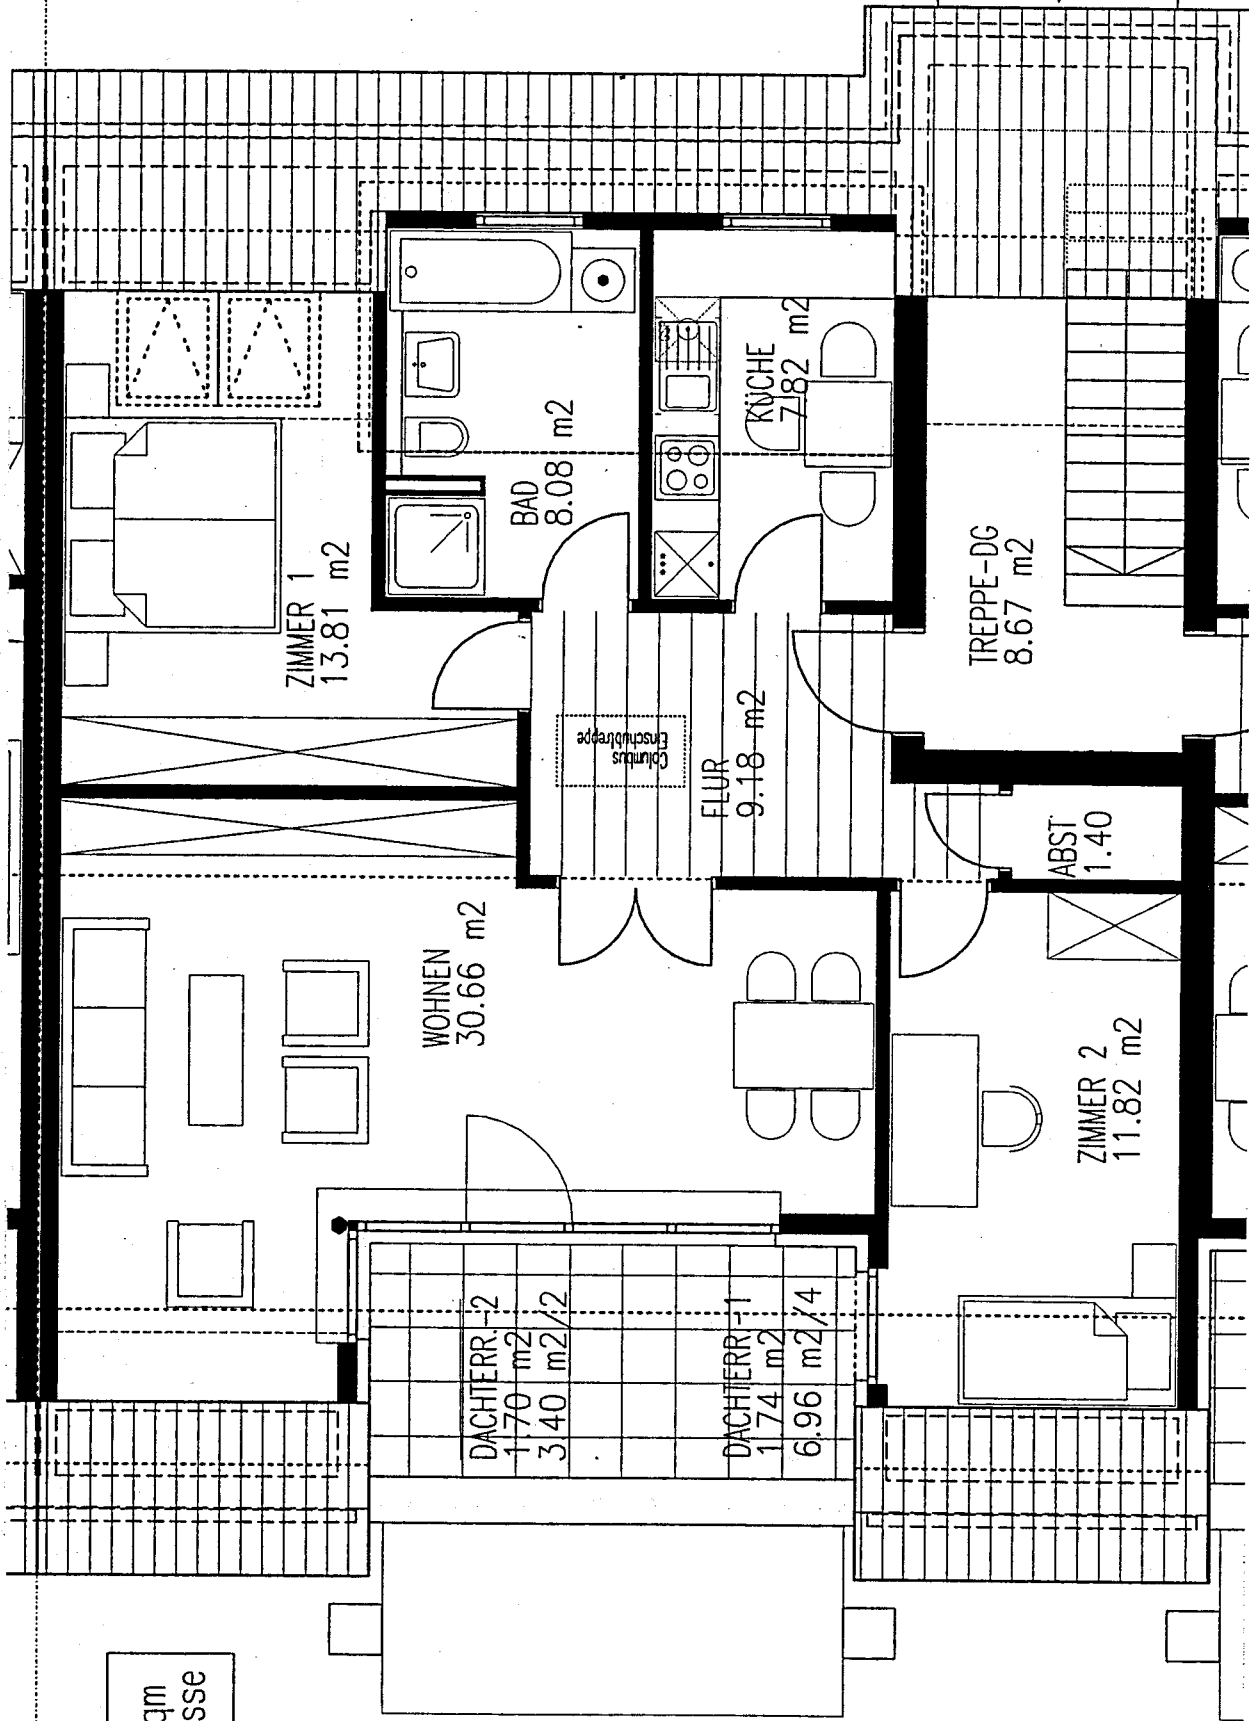

WHG.34 = 86,21 qm
3 Zimmer + Dachterrasse

WOHNEN
30.66 m²

ZIMMER 1
13.81 m²

BAD
8.08 m²

KÜCHE
7.82 m²

FLUR
9.18 m²

TREPPE-DG
8.67 m²

ABST.
1.40

ZIMMER 2
11.82 m²

DACHTERR.-2
1.70 m²
3.40 m²/2

DACHTERR.-1
1.74 m²
6.96 m²/4

Erschubstiege
Columbus