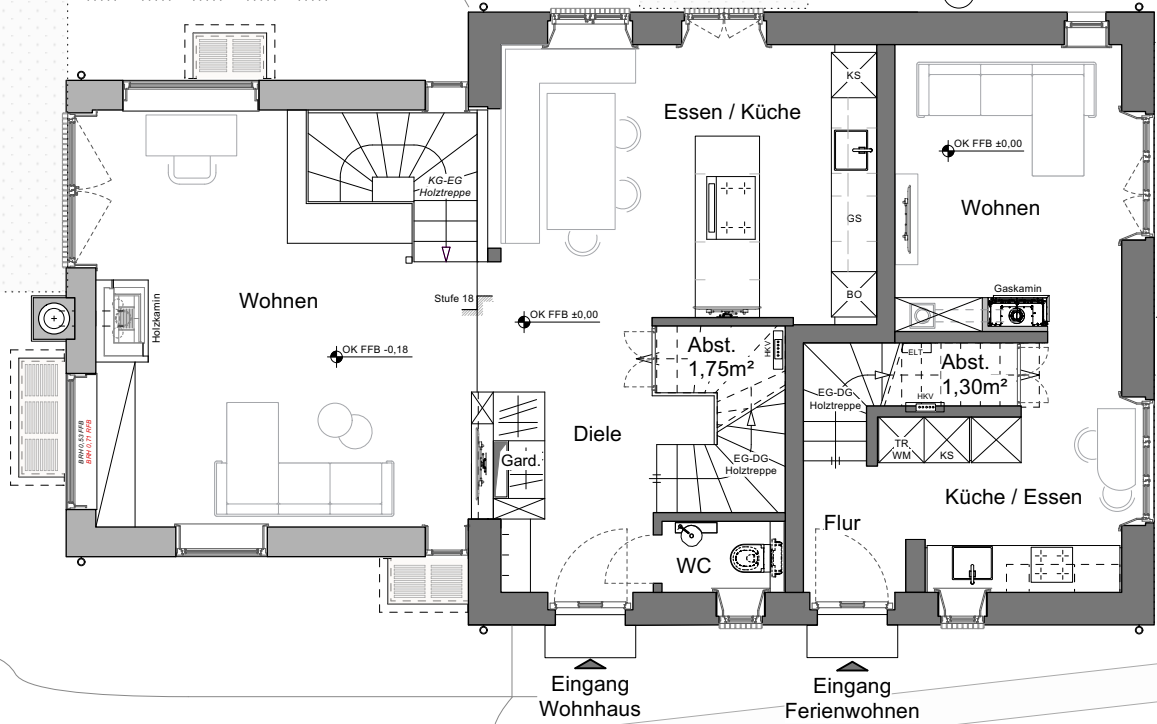

Grundstücksgrenze

6,30

14,39

5,32

9,07

Terrasse

Terrasse

Terrasse

8,105

Zwischen den Hedigen

Zufahrt

ERDGESCHOSS

**Zwischen den Hedigen 10a/b
25980 Sylt / Westerland**

maßstabslos

Grundstücksgrenze