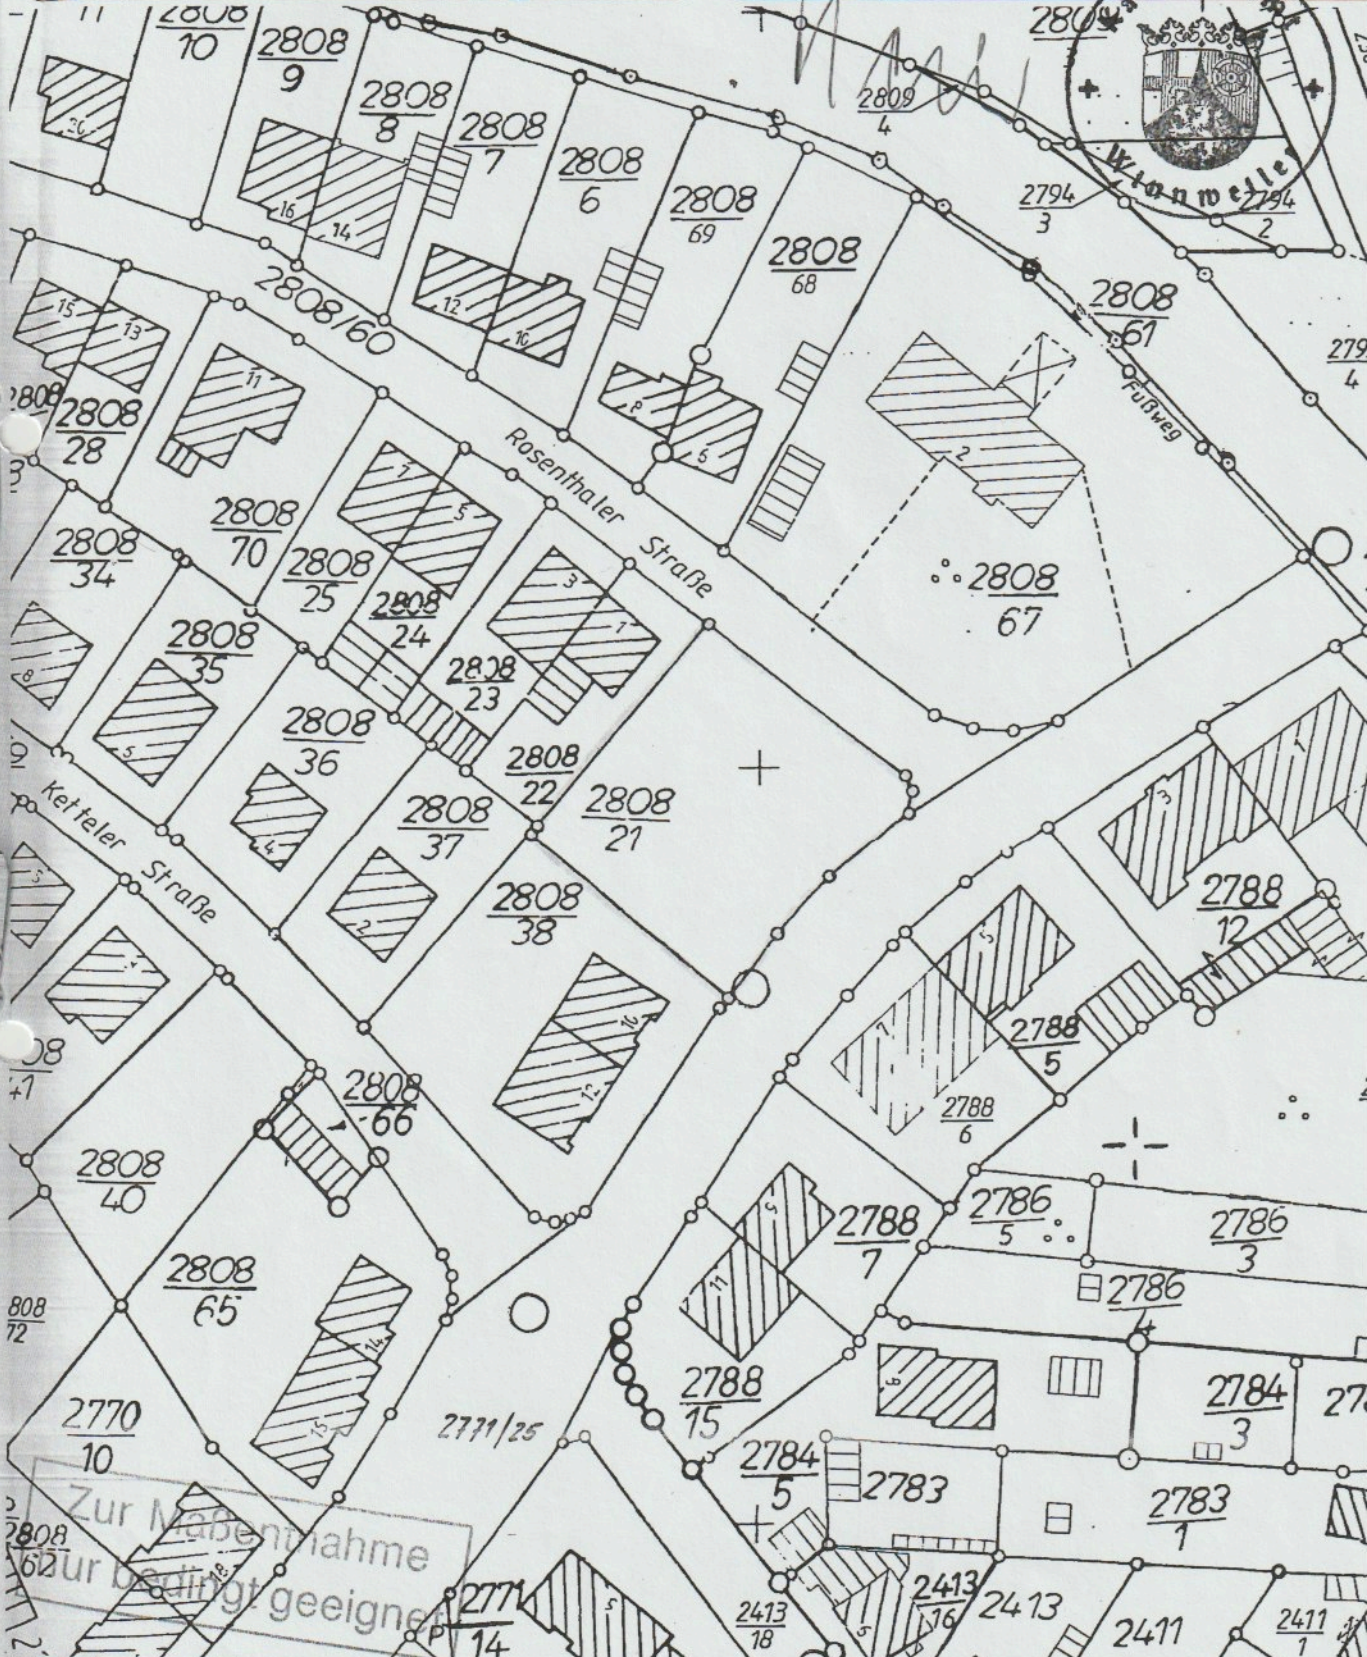

Auszug aus dem Liegenschaftskataster
- Flurkarte -
Erstausfertigung

Landkreis Donnersbergkreis
Gemeinde Eisenberg (Pfalz)
Gemarkung Eisenberg
Flur - Rahmenkarte 44.3292C

Winnweiler, 03.11.95
Ungefäher Maßstab 1: 1000
Antrag-Nr. K 1923/95

Hiermit wird amtlich beglaubigt, daß der Auszug mit dem Katasternachweis übereinstimmt.
Katasteramt Winnweiler
Im Auftrag

Zur Maßnahme
zur bedingt geeigneter