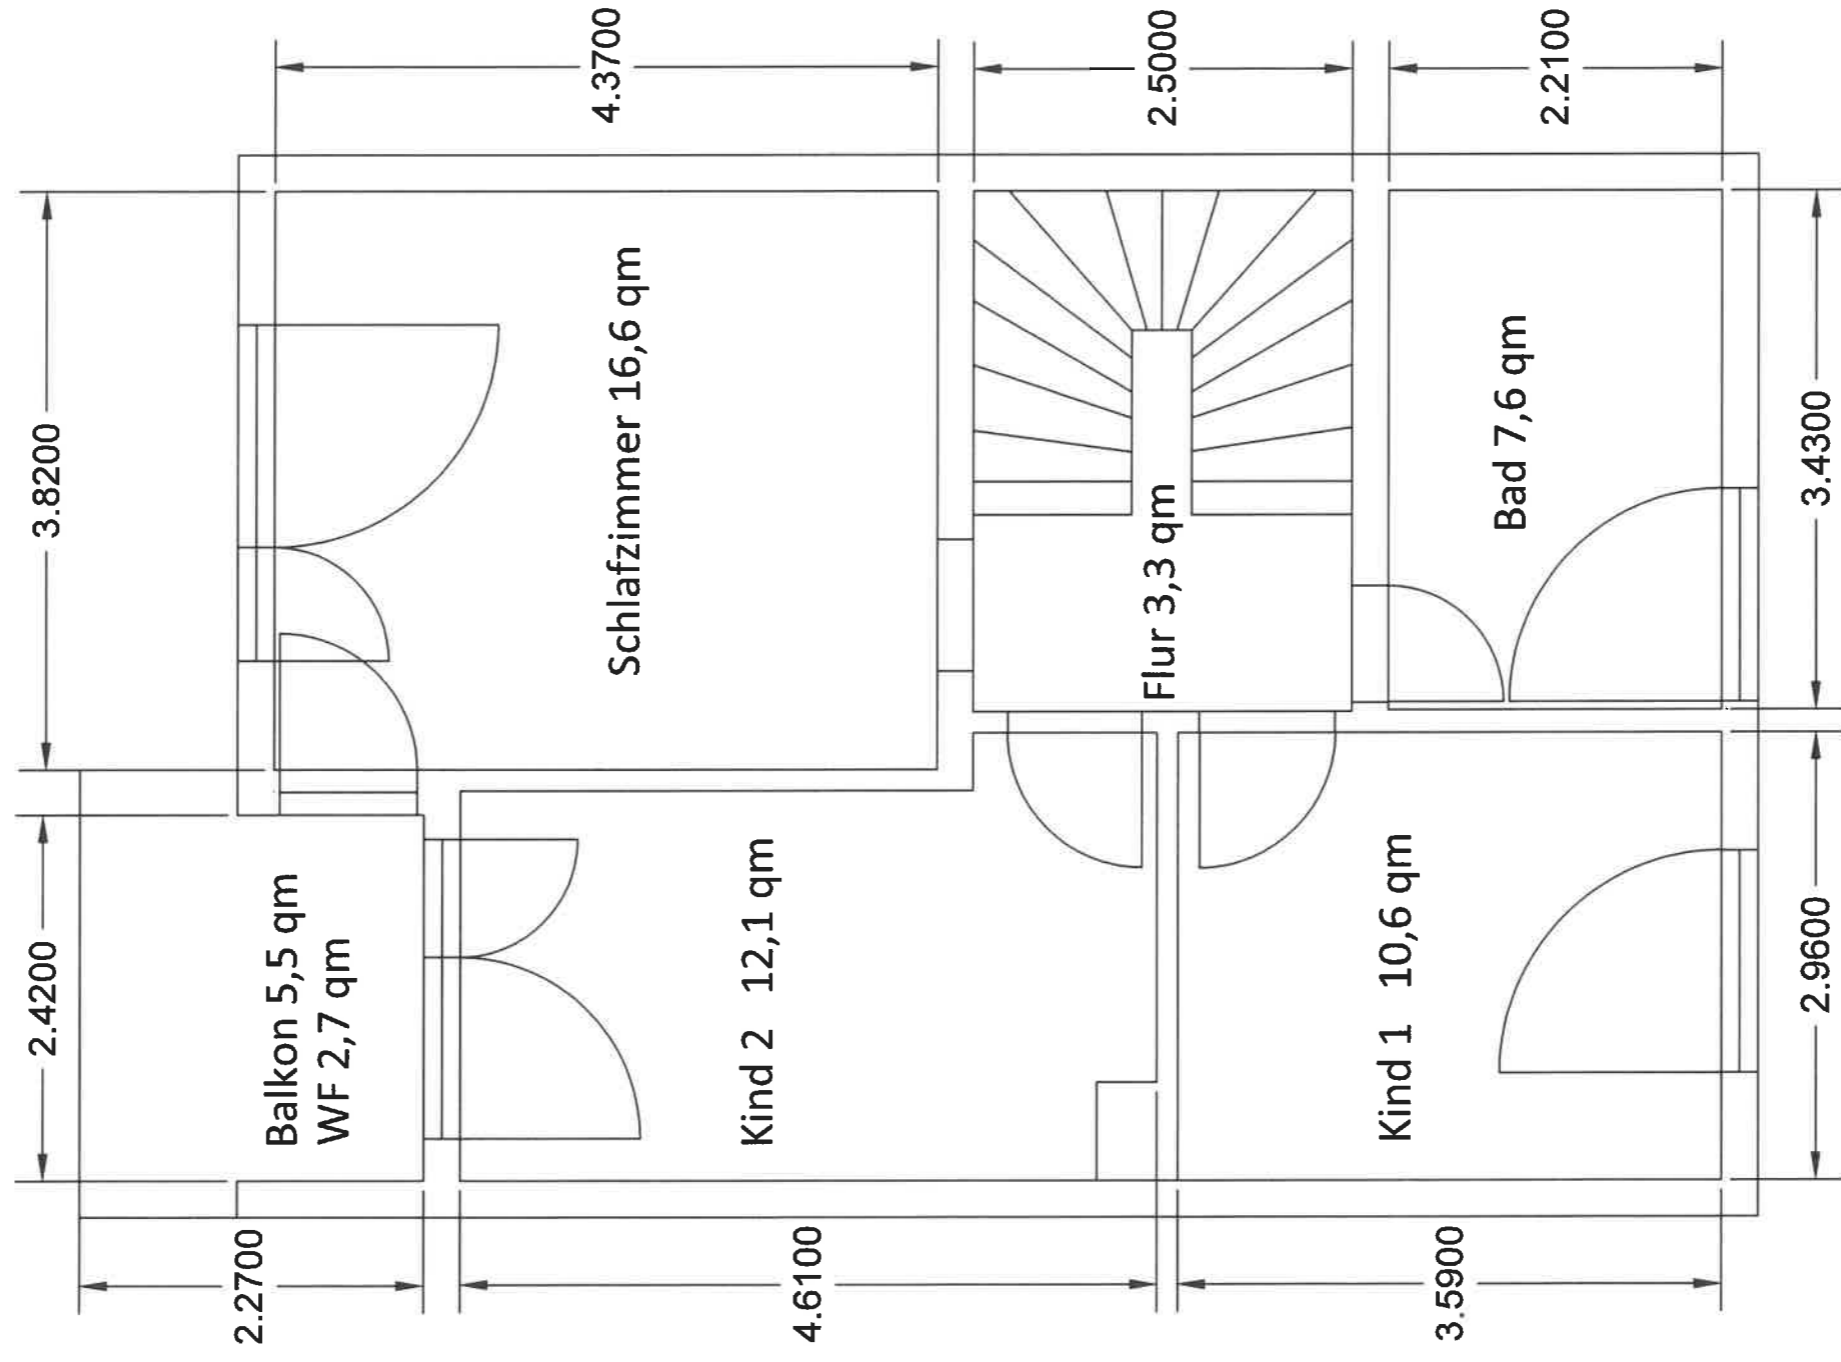

Reihenendhaus Maßstab 1:50 Dachgeschoß 49 qm Wohnfläche

Reihenendhaus Maßstab 1:50 Obergeschoß  
53 qm Wohnfläche

Reihenendhaus Maßstab 1:50 Erdgeschoß 63 qm Wohnfläche

Reihenendhaus Maßstab 1:50 Keller 72 qm Nutzfläche