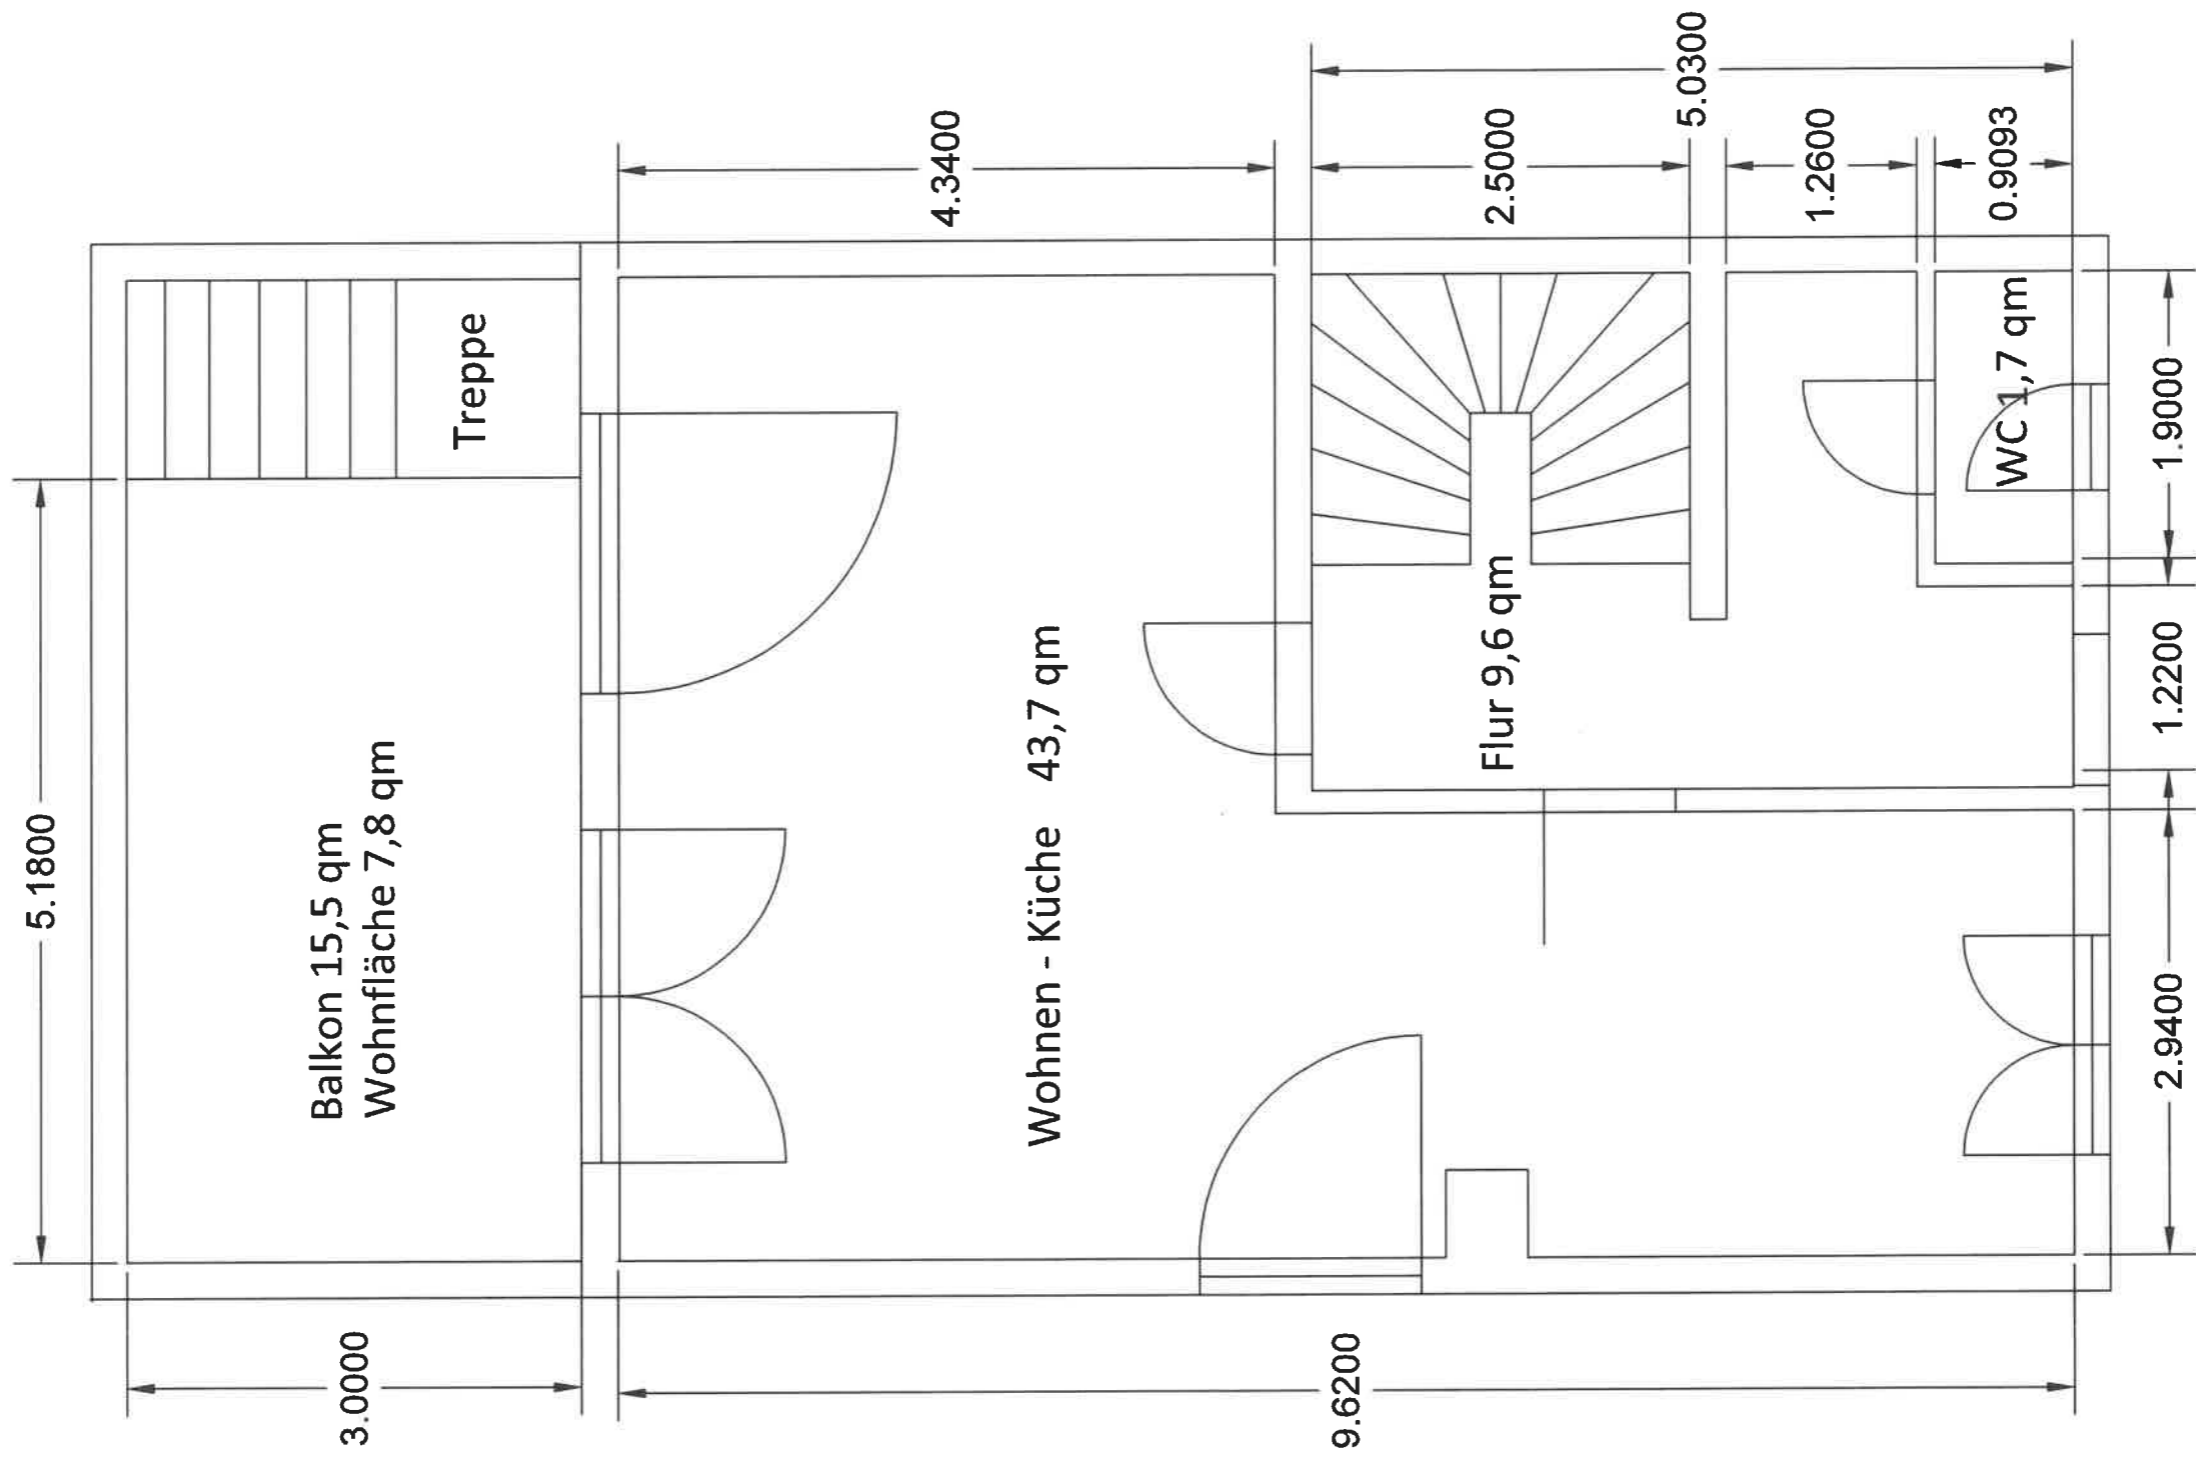

Reihenendhaus Maßstab 1:50 Dachgeschoß 49 qm Wohnfläche

Reihenendhaus Maßstab 1:50 Obergeschoß  
53 qm Wohnfläche

Reihenendhaus Maßstab 1:50 Erdgeschoß 63 qm Wohnfläche

Reihenendhaus Maßstab 1:50 Keller 72 qm Nutzfläche