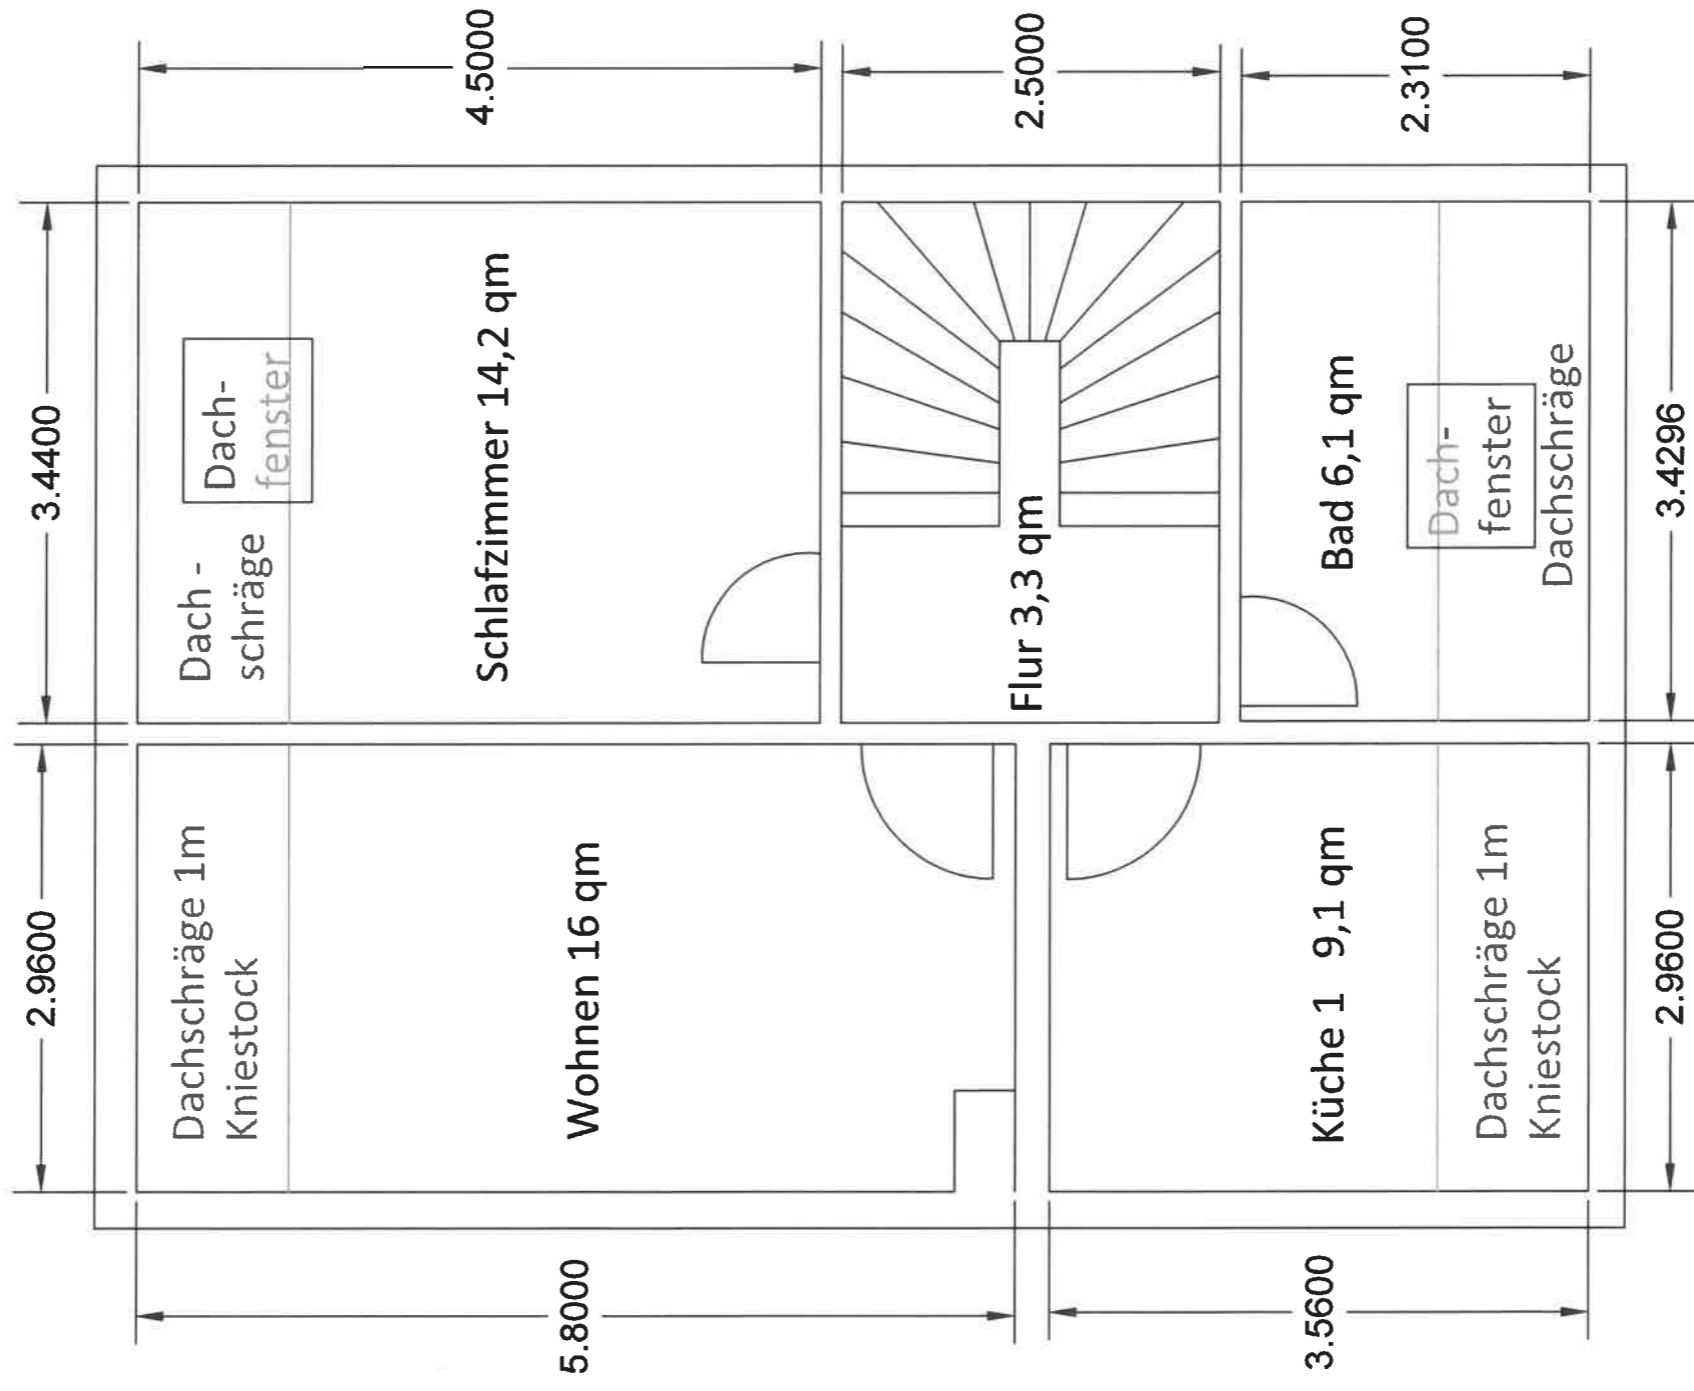

Reihenendhaus Maßstab 1:50 Dachgeschoß 49 qm Wohnfläche

Reihenendhaus Maßstab 1:50 Obergeschoß  
53 qm Wohnfläche

Reihenendhaus Maßstab 1:50 Erdgeschoß 63 qm Wohnfläche

Reihenendhaus Maßstab 1:50 Keller 72 qm Nutzfläche