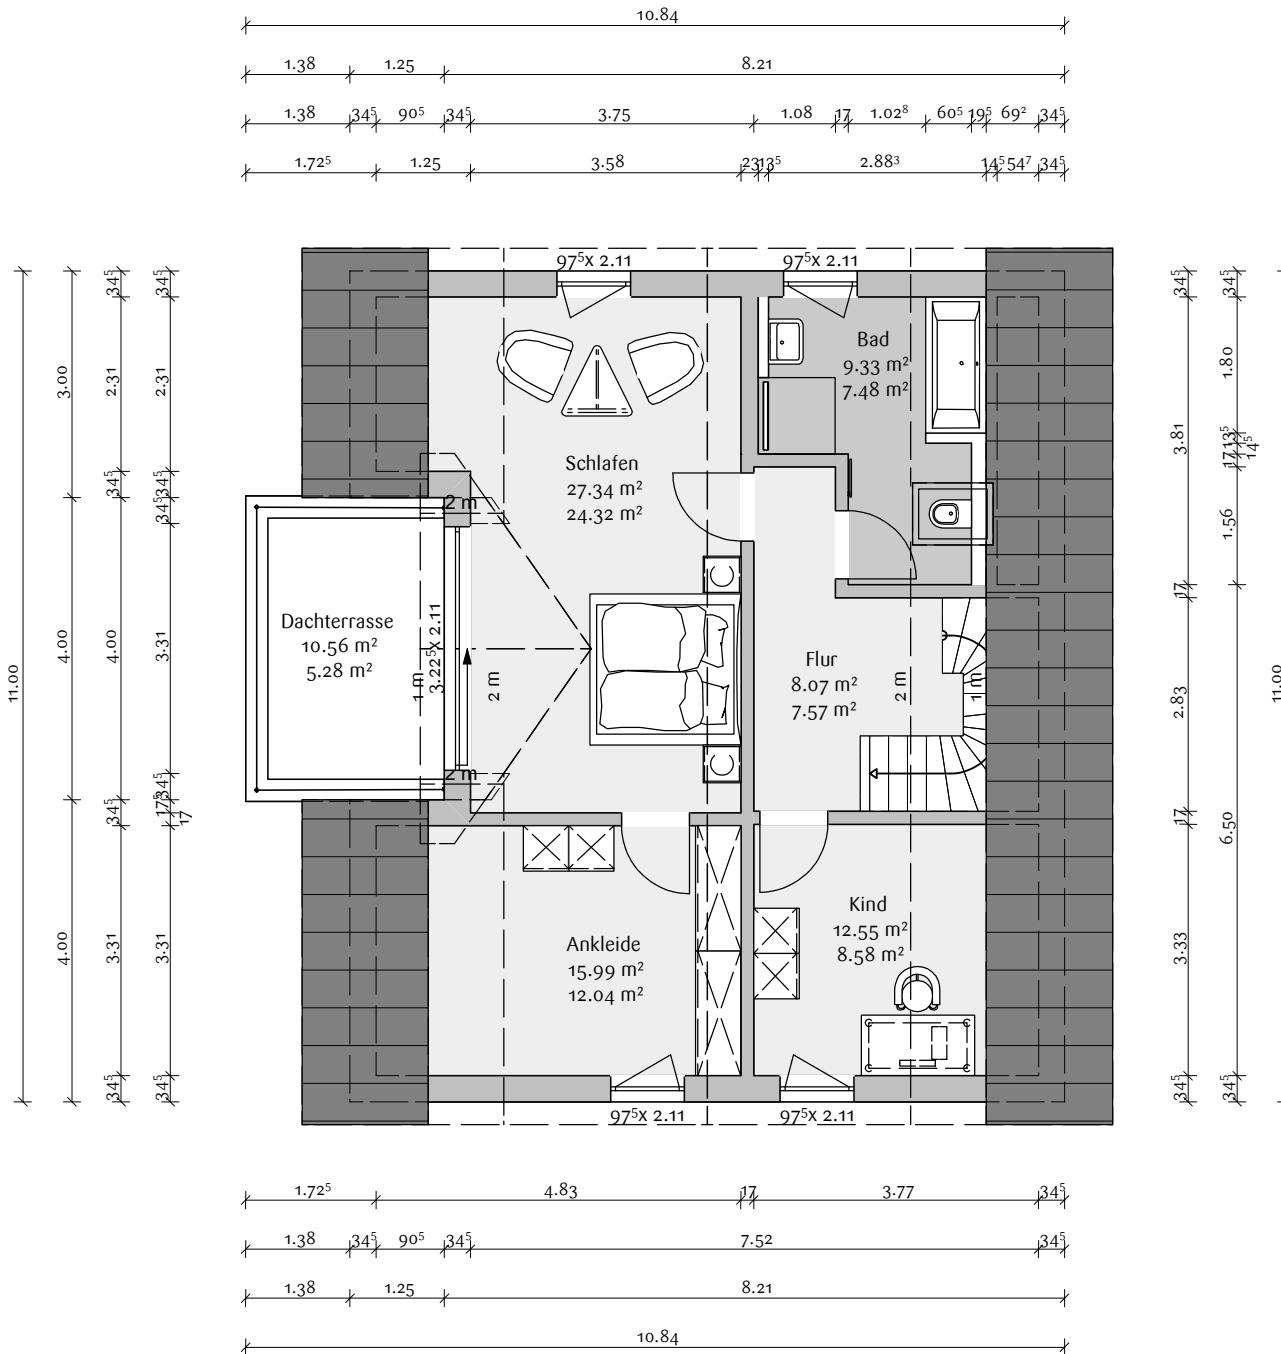

FISCHERHAUS

Liebe baut.

Bauvorhaben: Einfamilienhaus
Bauherr(n): Herr Karl Fischer

Schaezlerstraße .10
86150 Augsburg

Bauort: 86473 Ziemetshausen
VG-NR: 32Kl3D
Datum: 28.06.2024
Bearbeiter(in): Christian Schwendner

Dachgeschoss

Diese Zeichnung nebst Unterlagen ist Eigentum der Firma: FischerHaus GmbH & Co. KG und darf ohne Zustimmung dieser weder vervielfältigt noch unbefugten Dritten zugänglich gemacht werden.