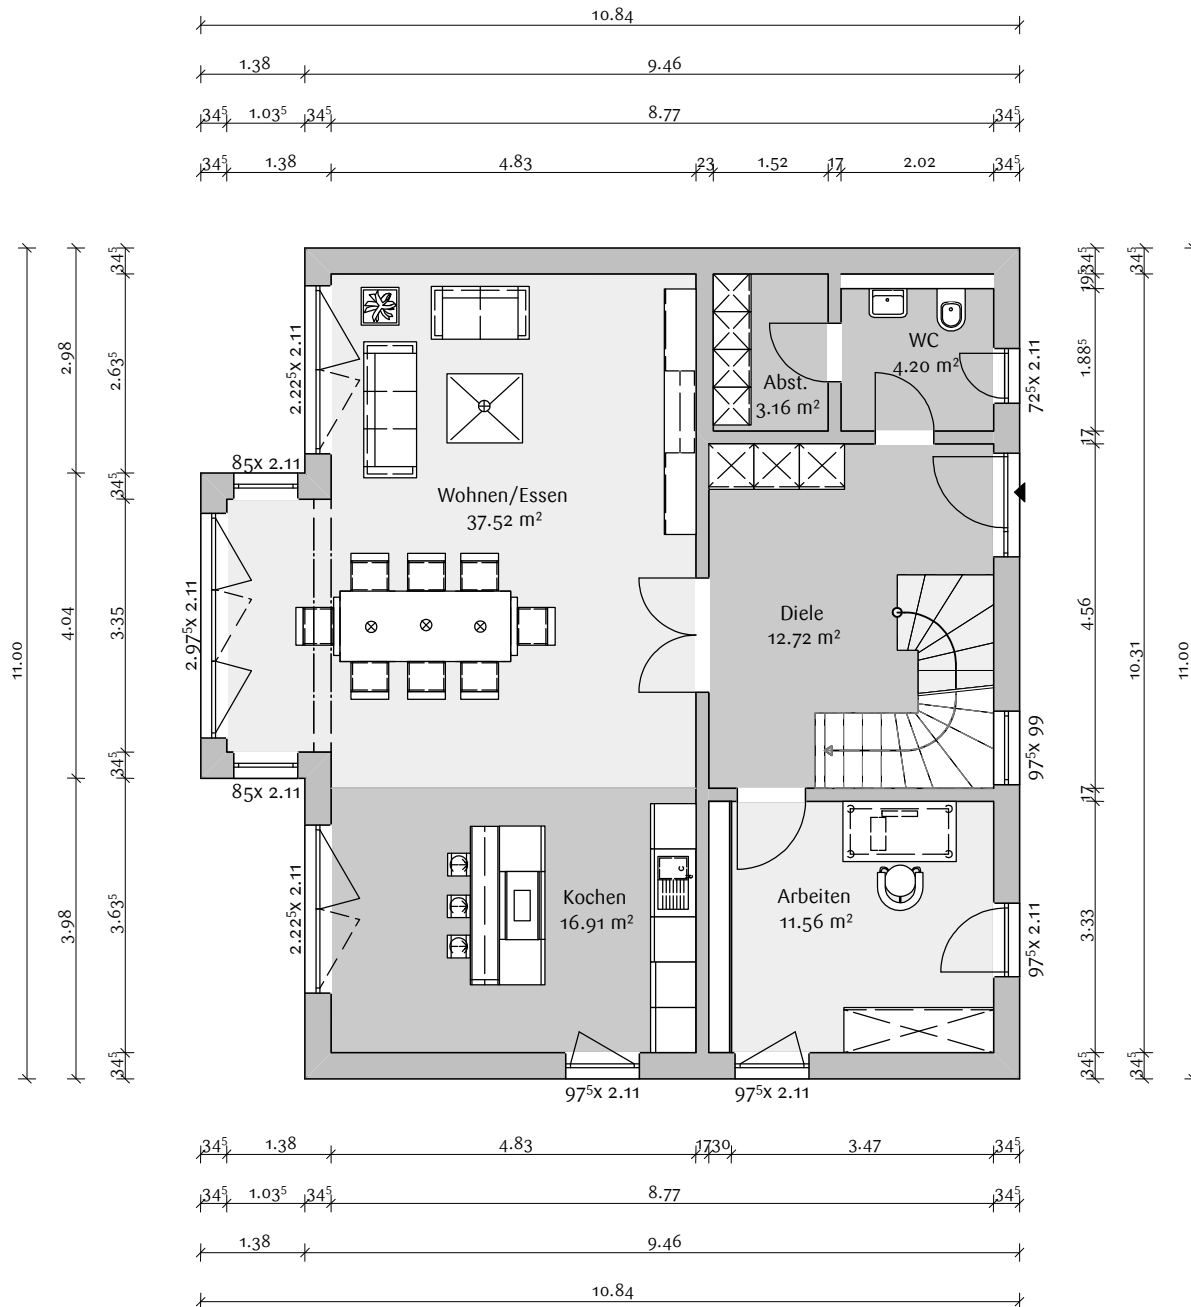

FISCHERHAUS

Liebe baut.

Bauvorhaben: Einfamilienhaus
Bauherr(n): Herr Karl Fischer

Schaezlerstraße .10
86150 Augsburg

Bauort: 86473 Ziemetshausen
VG-NR: 32Kl3D
Datum: 28.06.2024
Bearbeiter(in): Christian Schwendner

Erdgeschoss