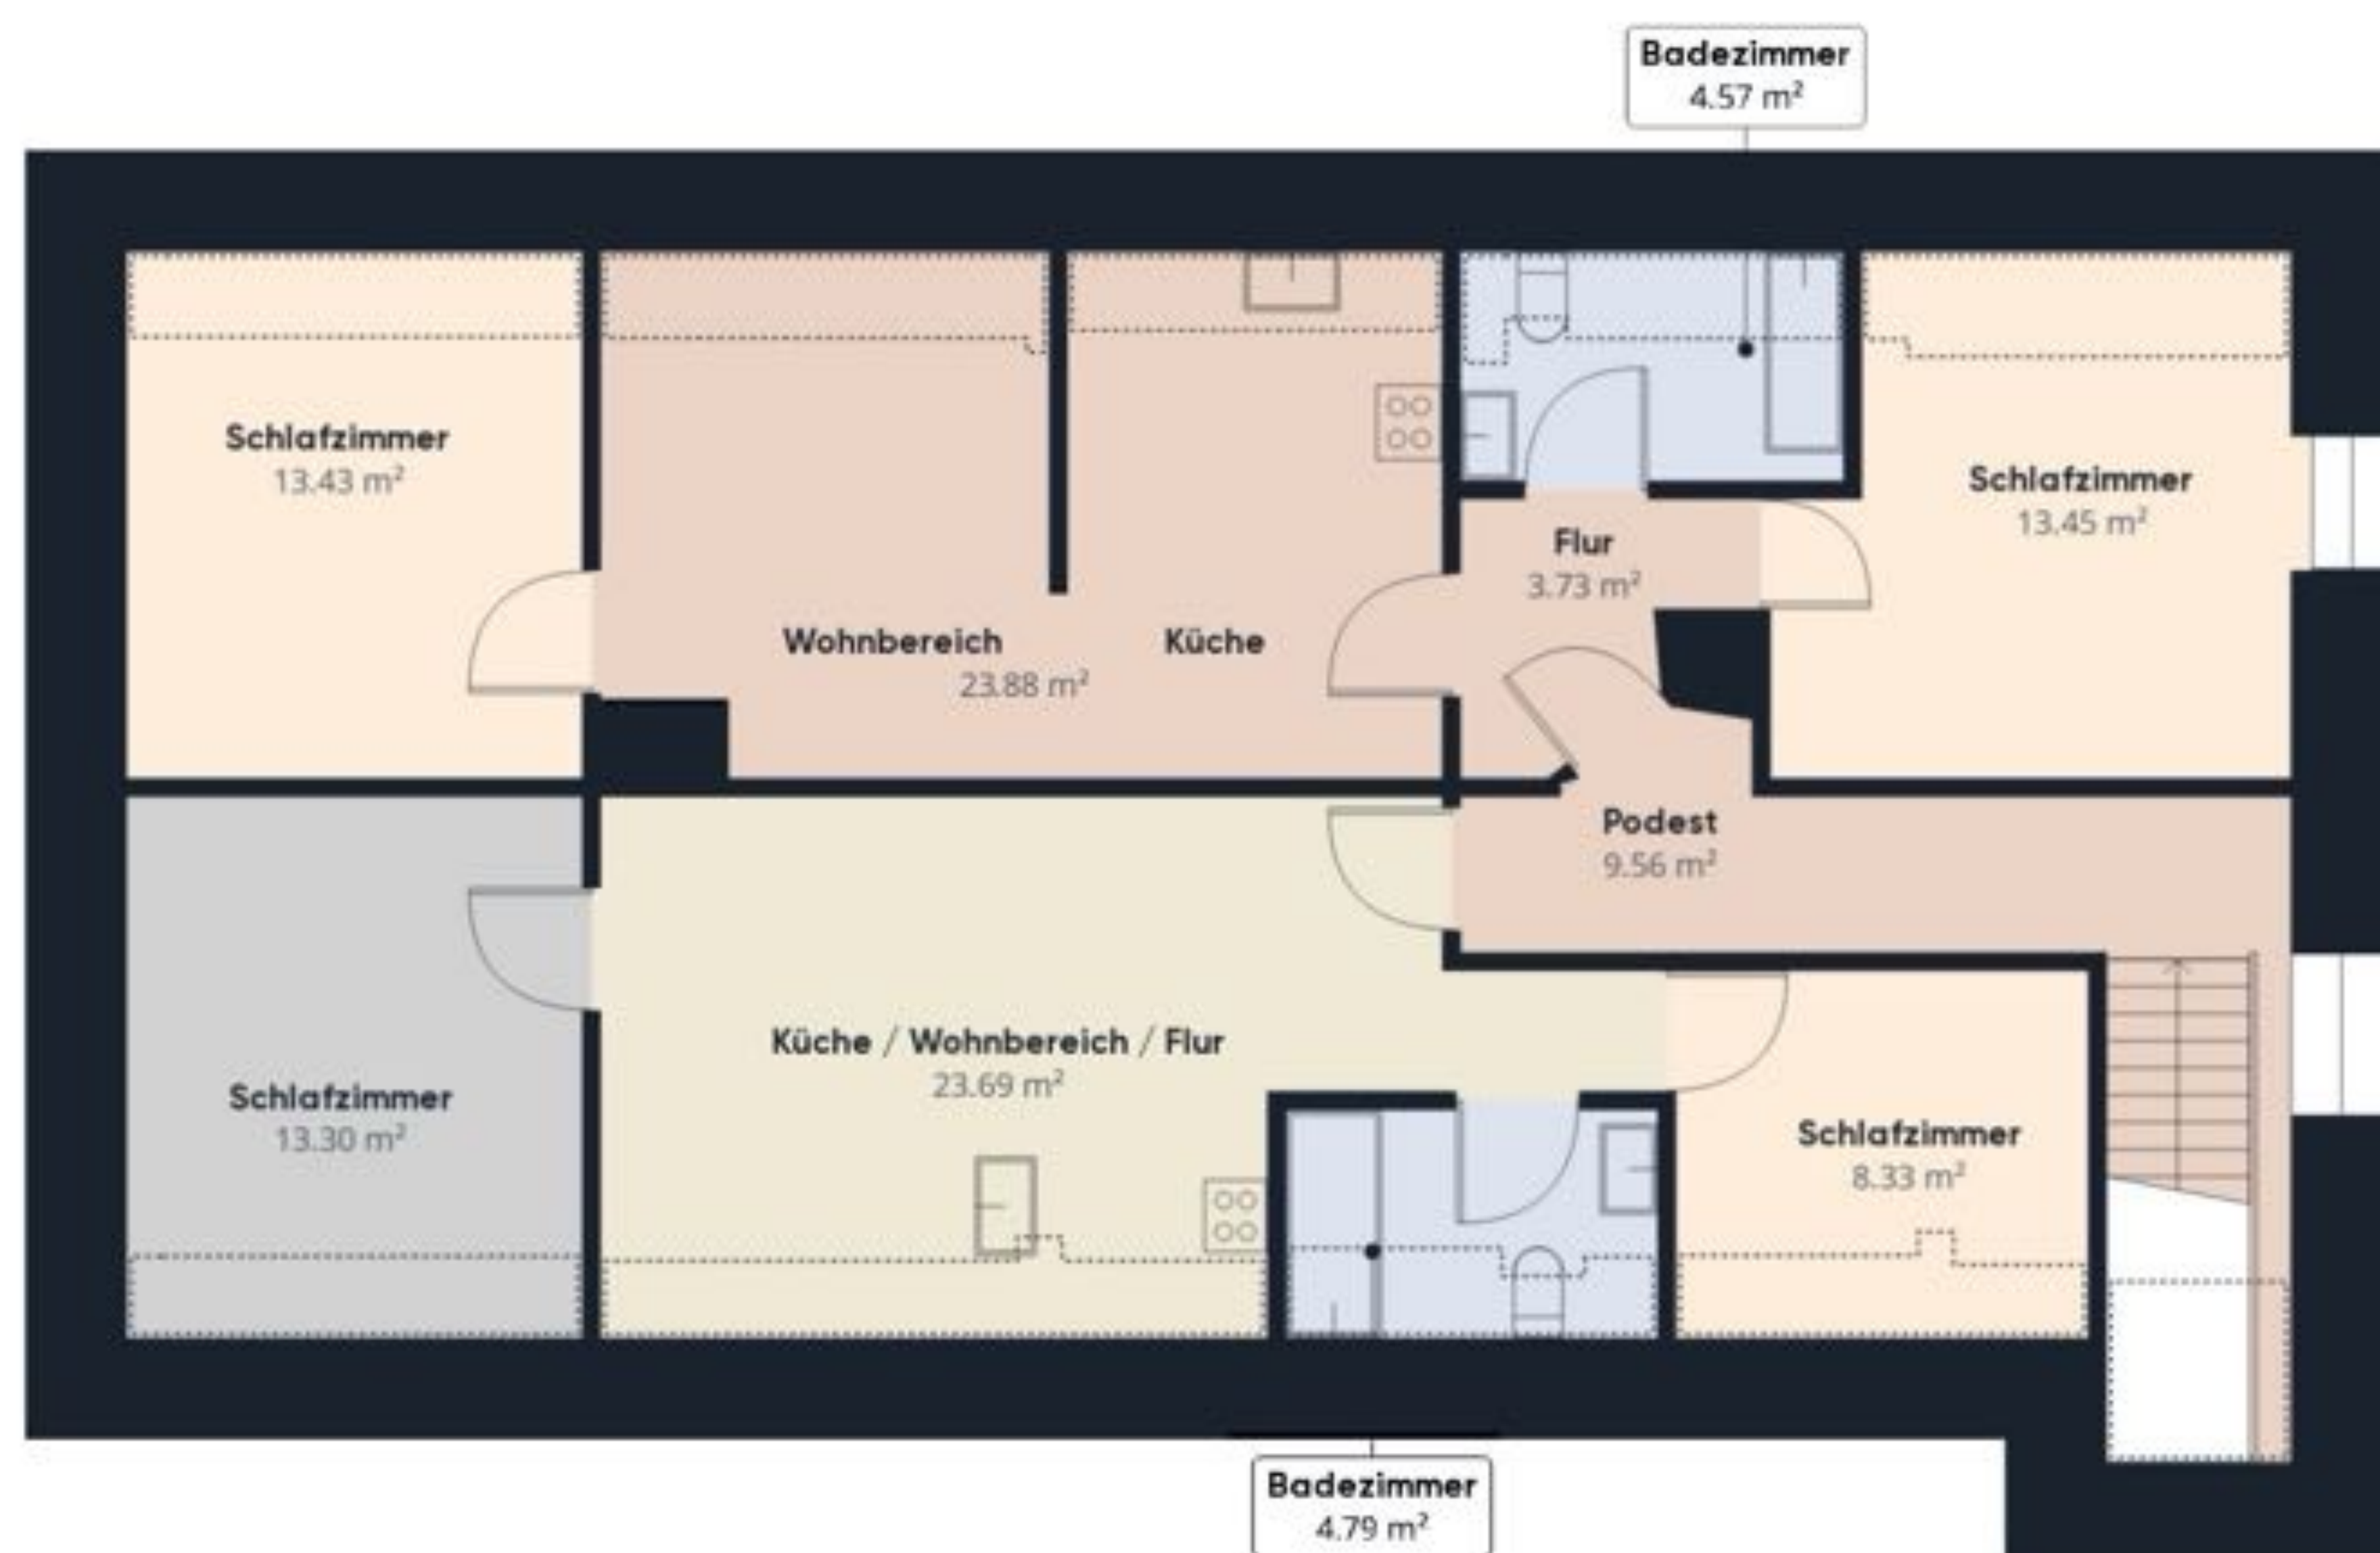

Erdgeschoss

Stock 1

Stock 2

Stock 3

Ungefähre Gesamtfläche⁽¹⁾

525.1 m²

Reduzierte Kopffreiheit

355.11 m²

(1) Ohne Balkone und Terrassen

Reduzierte Kopffreiheit
(unter 1.5m/4.92ft)

Obwohl alles mögliche unternommen wurde um die Genauigkeit sicherzustellen, sind alle Messungen ungefähr und nicht maßstabsgetreu. Dieser Grundriss dient nur zur Veranschaulichung.

GIRAFFE360

Ungefähre Gesamtfläche⁽¹⁾
145.17 m²

(1) Ohne Balkone und Terrassen

Obwohl alles mögliche unternommen wurde um die Genauigkeit sicherzustellen, sind alle Messungen ungefähr und nicht maßstabsgetreu. Dieser Grundriss dient nur zur Veranschaulichung.

GIRAFFE360

Erdgeschoss

Ungefähre Gesamtfläche⁽¹⁾
156.76 m²

(1) Ohne Balkone und Terrassen

Obwohl alles mögliche unternommen wurde um die Genauigkeit sicherzustellen, sind alle Messungen ungefähr und nicht maßstabsgetreu. Dieser Grundriss dient nur zur Veranschaulichung.