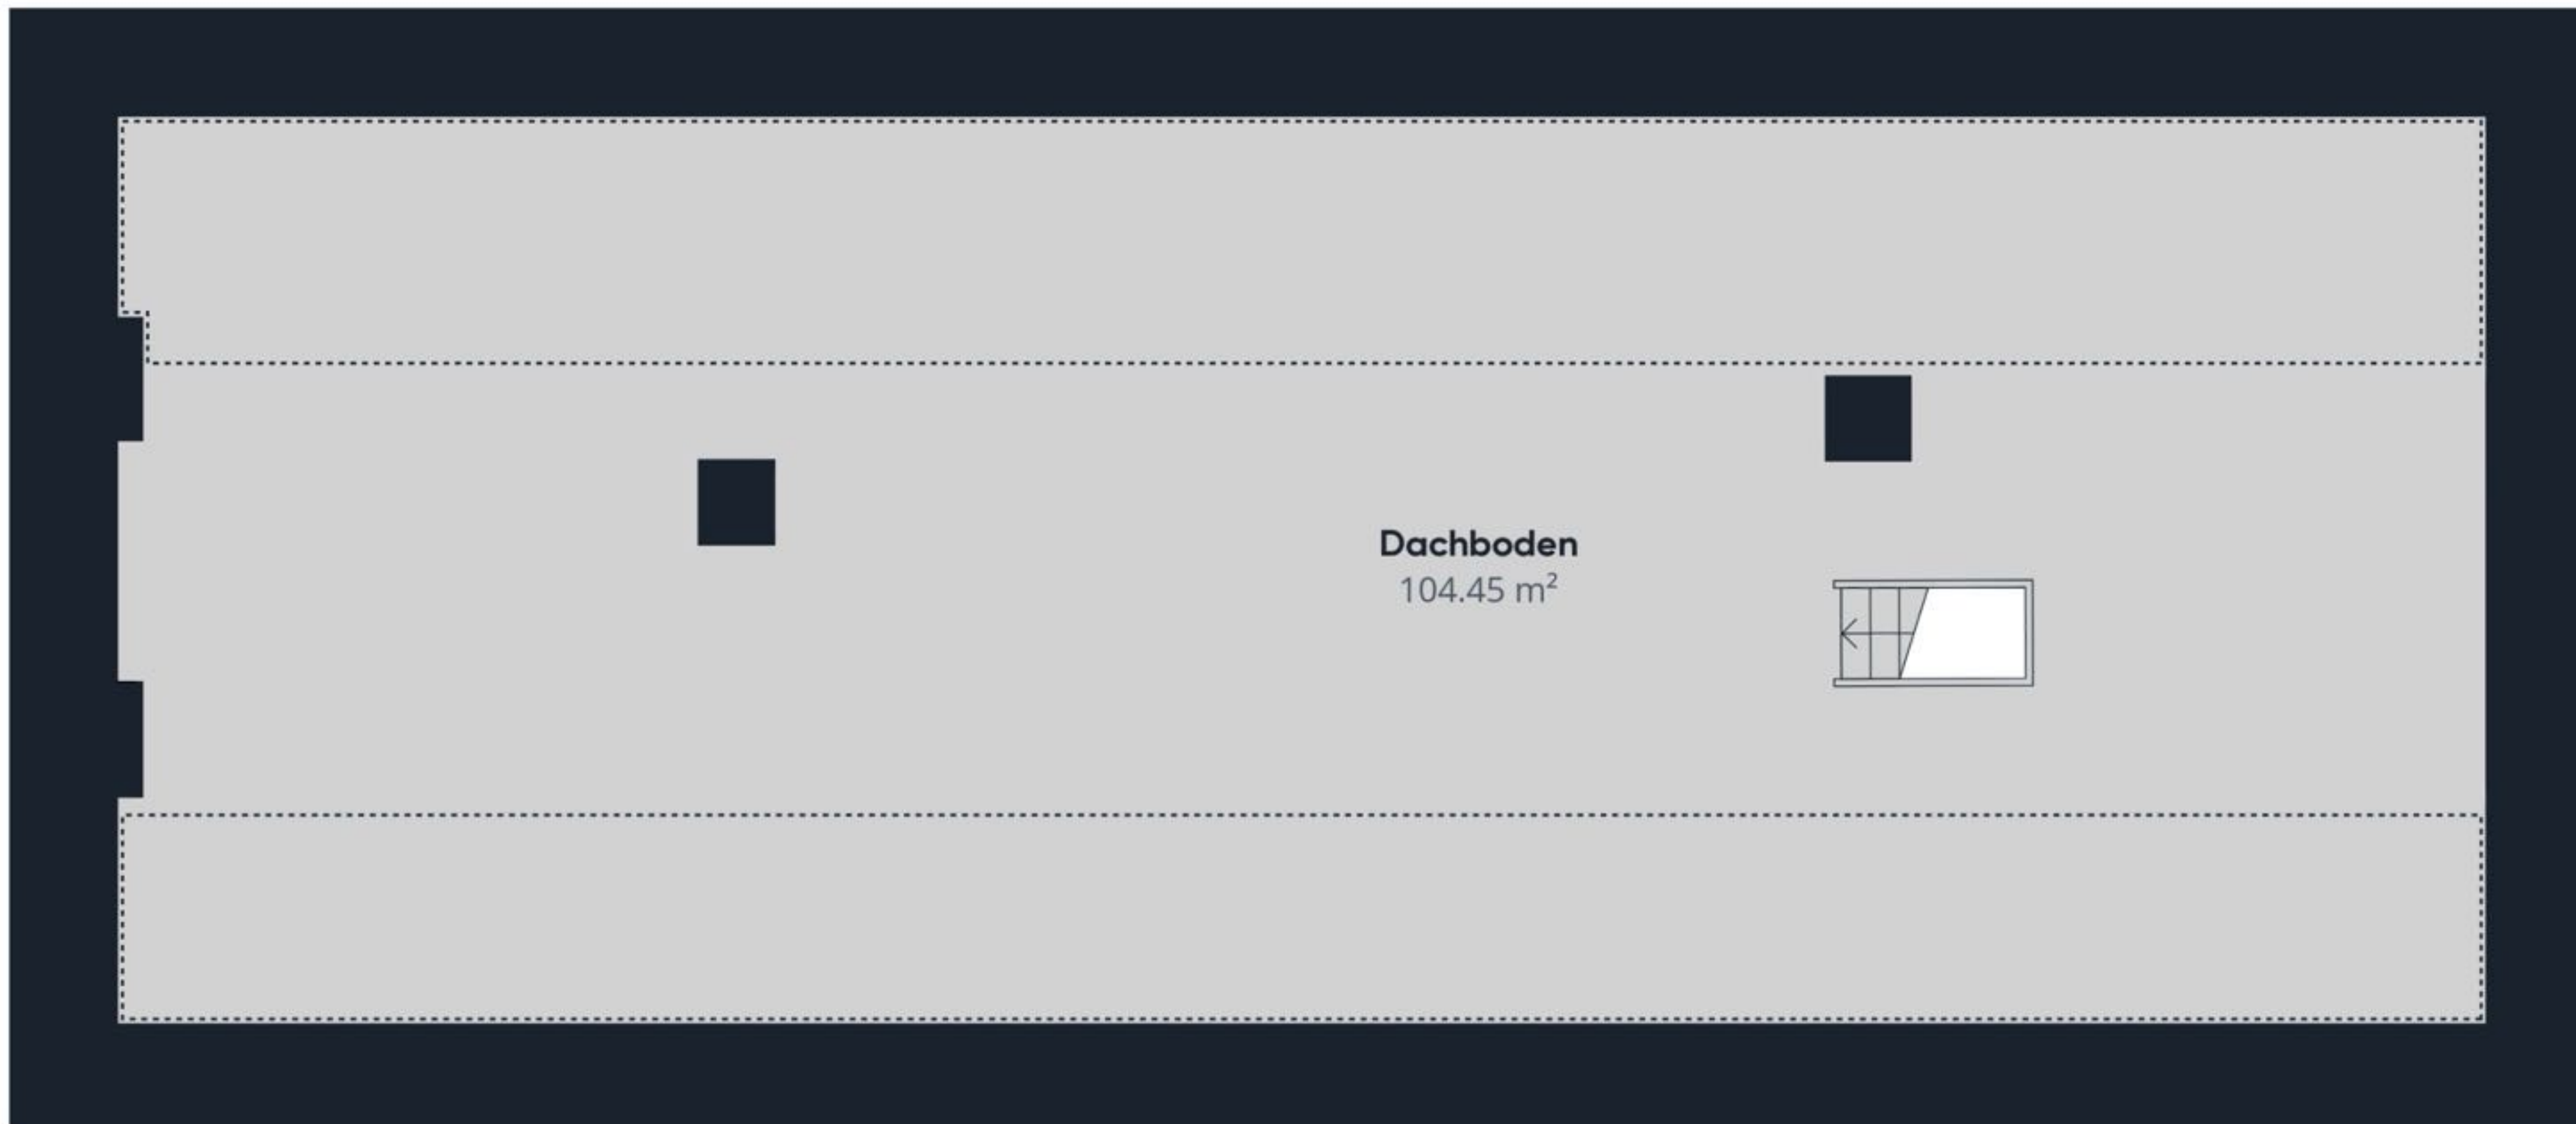

GIRAFFE360

Ungefähre Gesamtfläche⁽¹⁾

118.72 m²

Reduzierte Kopffreiheit

68.12 m²

(1) Ohne Balkone und Terrassen

Reduzierte Kopffreiheit
(unter 1.5m/4.92ft)

Obwohl alles mögliche unternommen wurde um die Genauigkeit sicherzustellen, sind alle Messungen ungefähr und nicht maßstabsgetreu. Dieser Grundriss dient nur zur Veranschaulichung.

GIRAFFE360

Ungefähre Gesamtfläche⁽¹⁾

104.45 m²

Reduzierte Kopffreiheit

286.99 m²

(1) Ohne Balkone und Terrassen

 Reduzierte Kopffreiheit
(unter 1.5m/4.92ft)

Obwohl alles mögliche unternommen wurde um die Genauigkeit sicherzustellen, sind alle Messungen ungefähr und nicht maßstabsgetreu. Dieser Grundriss dient nur zur Veranschaulichung.