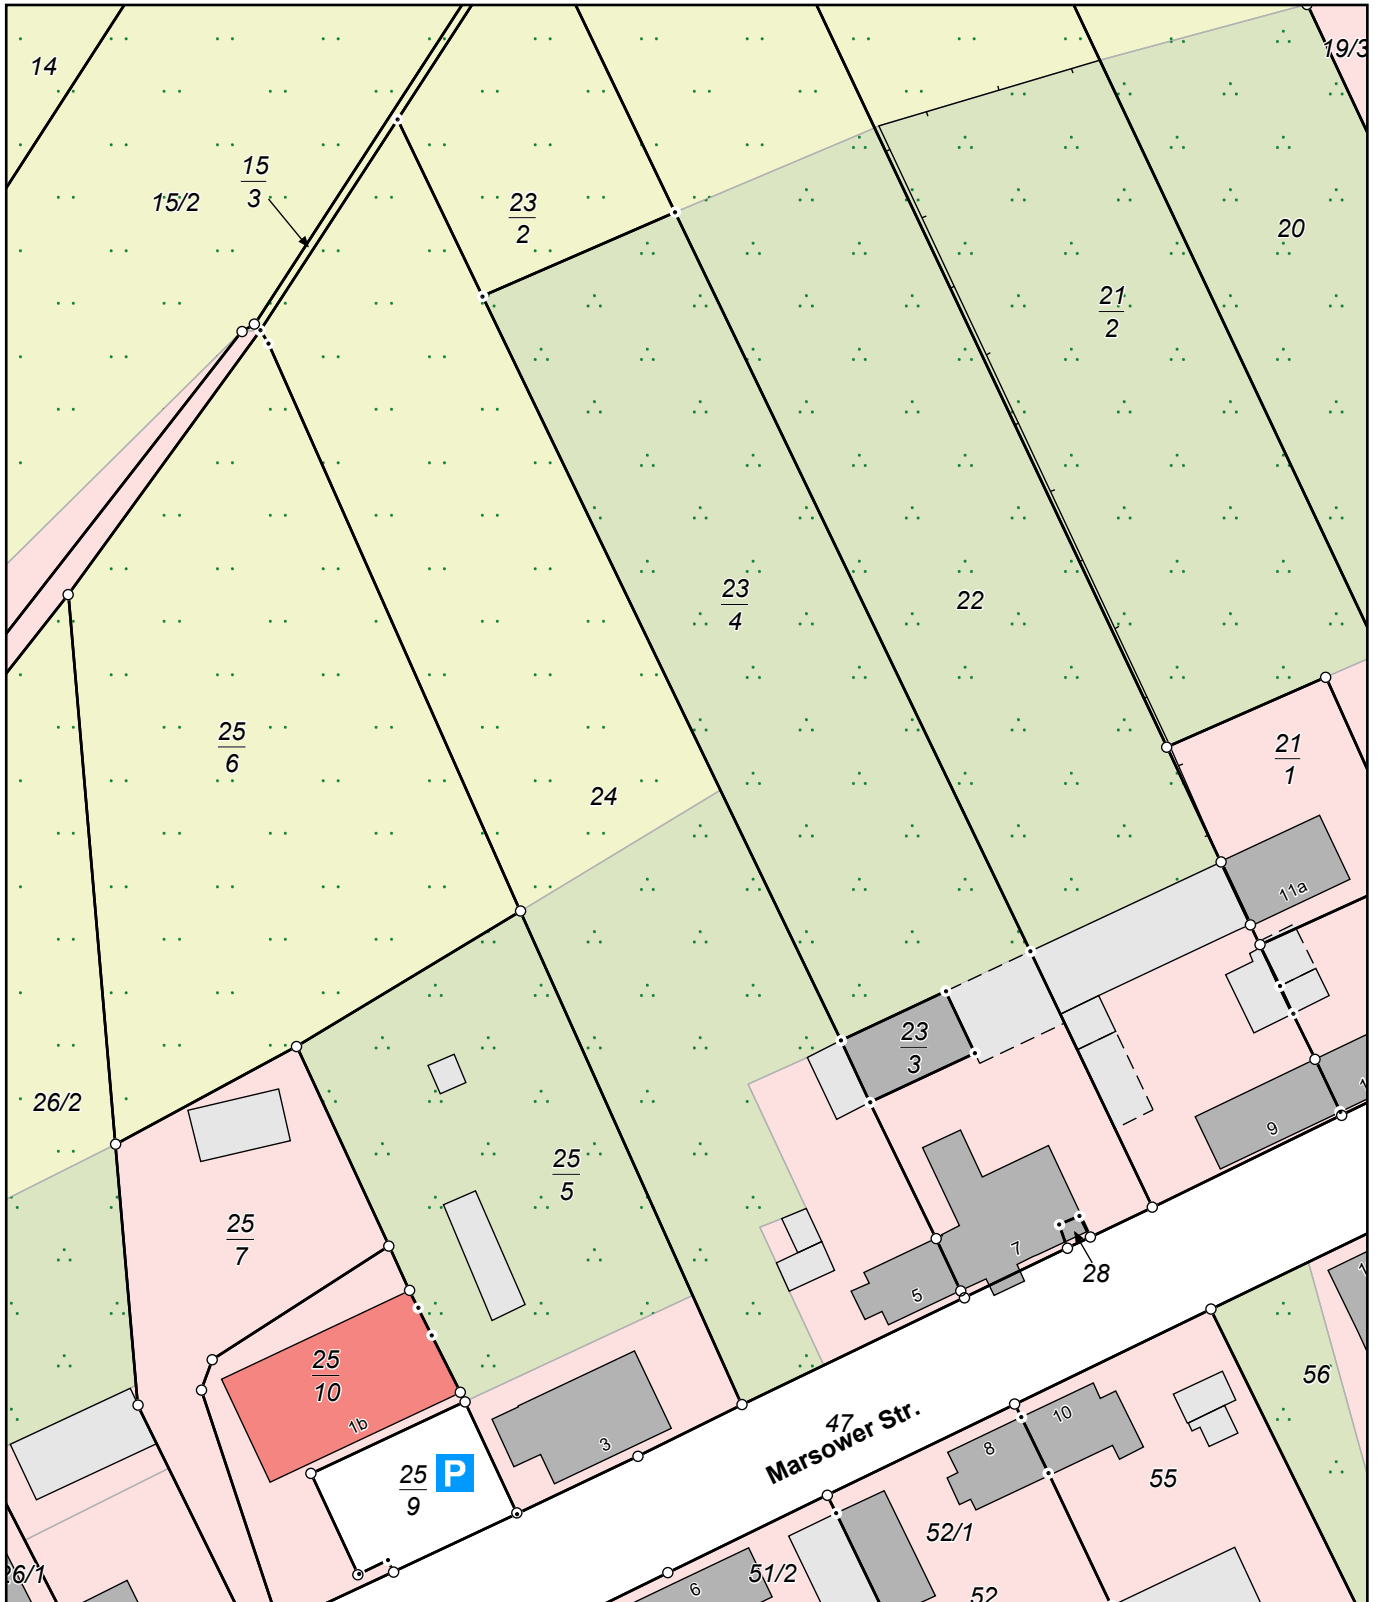

Erstellt am 22.07.2024

Gemarkung: Banzin (13 0796)
Flur: 1
Flurstück: 24

Gemeinde: Vellahn (13 0 76 142)
Landkreis Ludwigslust-Parchim
Lage: Marsower Str. 5

MV4679
0 10 20 30 Meter
Maßstab 1:1000

© Vermessungs- und Geoinformationsbehörden Mecklenburg-Vorpommern
Vervielfältigung, Weiterverarbeitung, Umwandlung, Weitergabe an Dritte oder Veröffentlichung bedarf der Zustimmung der zuständigen Vermessungs- und Geoinformationsbehörde. Davon ausgenommen sind Verwendungen zu innerdienstlichen Zwecken oder zum eigenen, nicht gewerblichen Gebrauch (§ 34 Abs. 1 GeoVermG M-V).