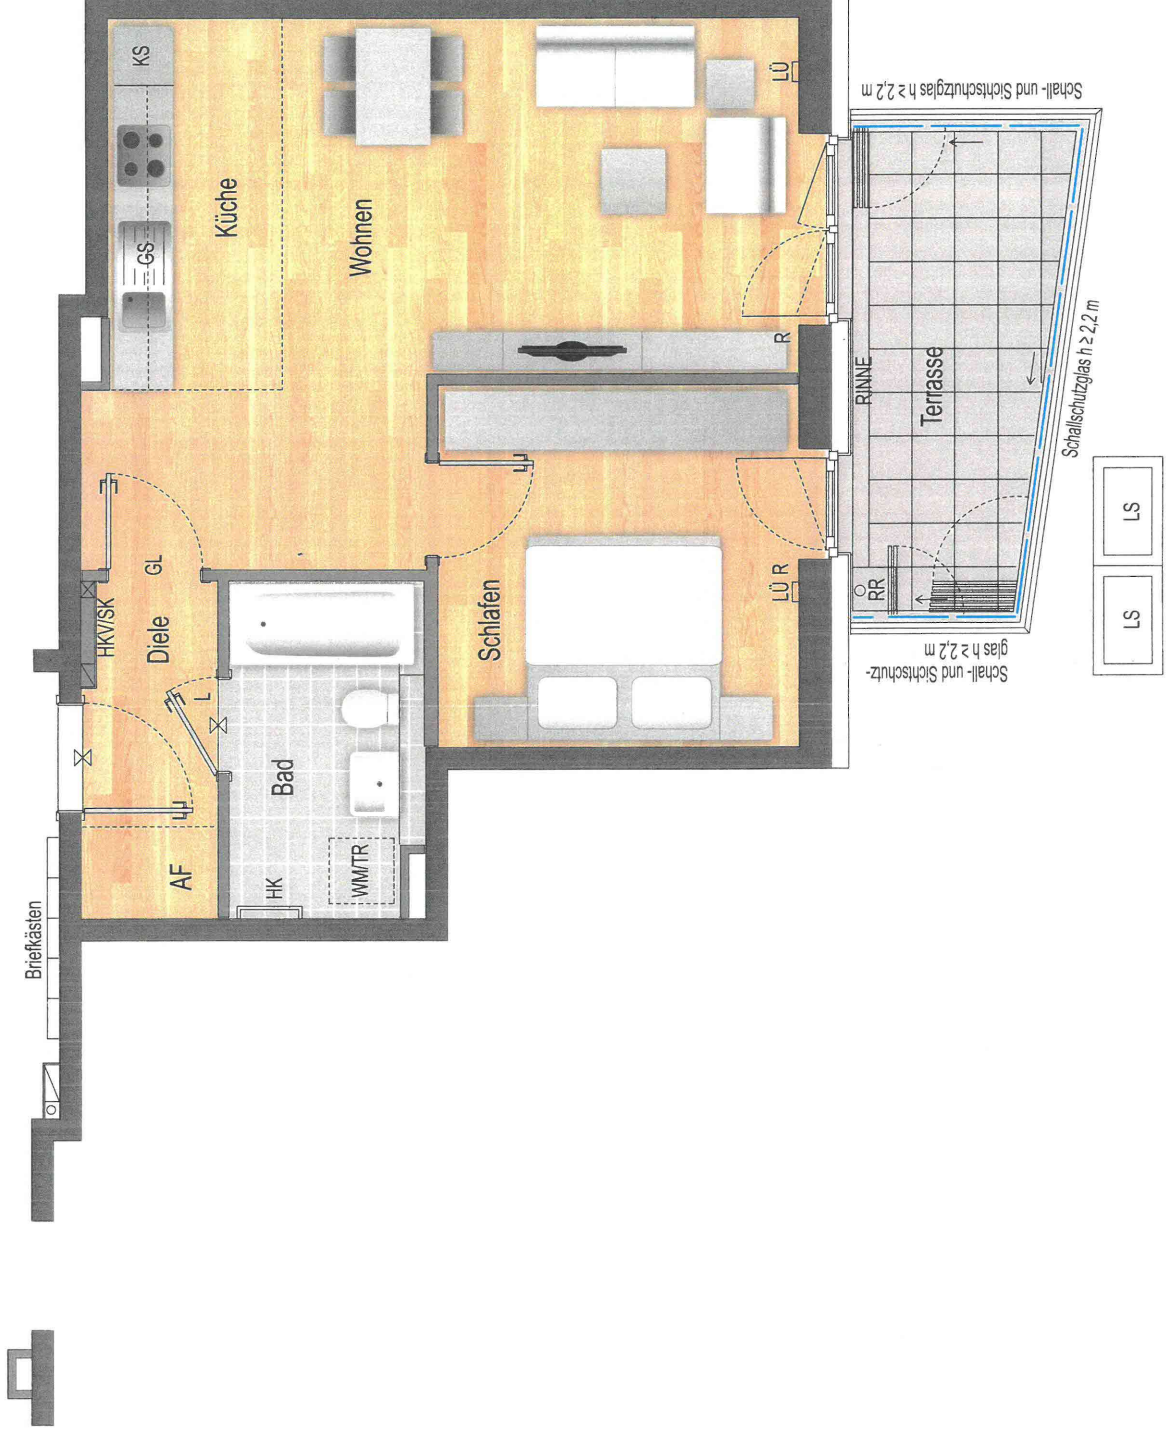

HAUS 2

2-Zimmer-Wohnung
WOHNUNG 33 (2.0.4) | EG

TASSILO

LEBEN IN DER OBEREN AU
HAIDHAUSEN

| Wohnfläche | |
|--------------------------|--------------------------------|
| Wohnen | ca. 21,38 m ² |
| Küche | ca. 5,39 m ² |
| Schlafen | ca. 11,27 m ² |
| Bad | ca. 5,33 m ² |
| Diele | ca. 2,68 m ² |
| AF | ca. 1,04 m ² |
| Terrasse | ca. 4,27 m ² |
| (8,55 m ²) ½ | |
| Gesamt | ca. 51,36 m² |

Baywobau

TH Haus 2

Maßstab ca. 1:50