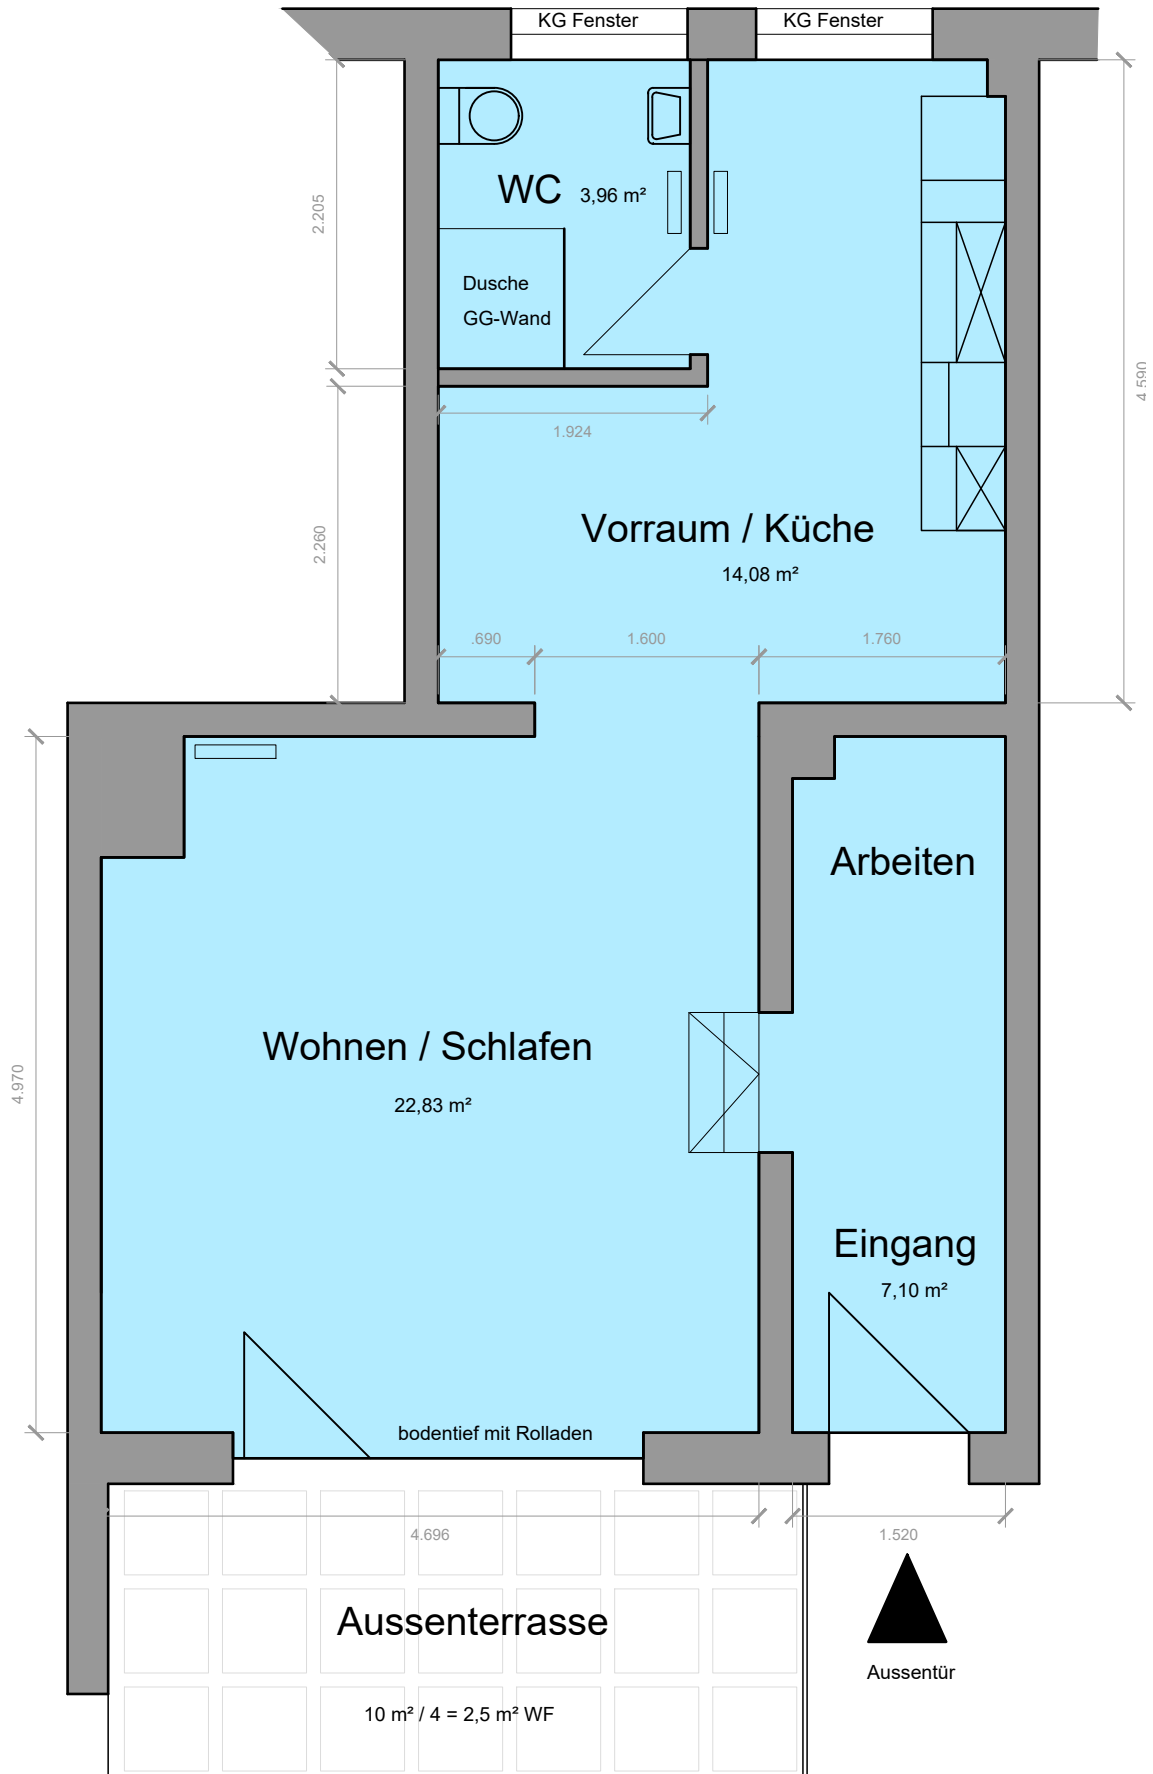

Souterrain-Wohnung  
Mozartstrasse, 79761 Waldshut-Tiengen  
WE-09 - ca. 50 m<sup>2</sup> WF-Fläche

Alle Maßangaben sind ca.-Angaben