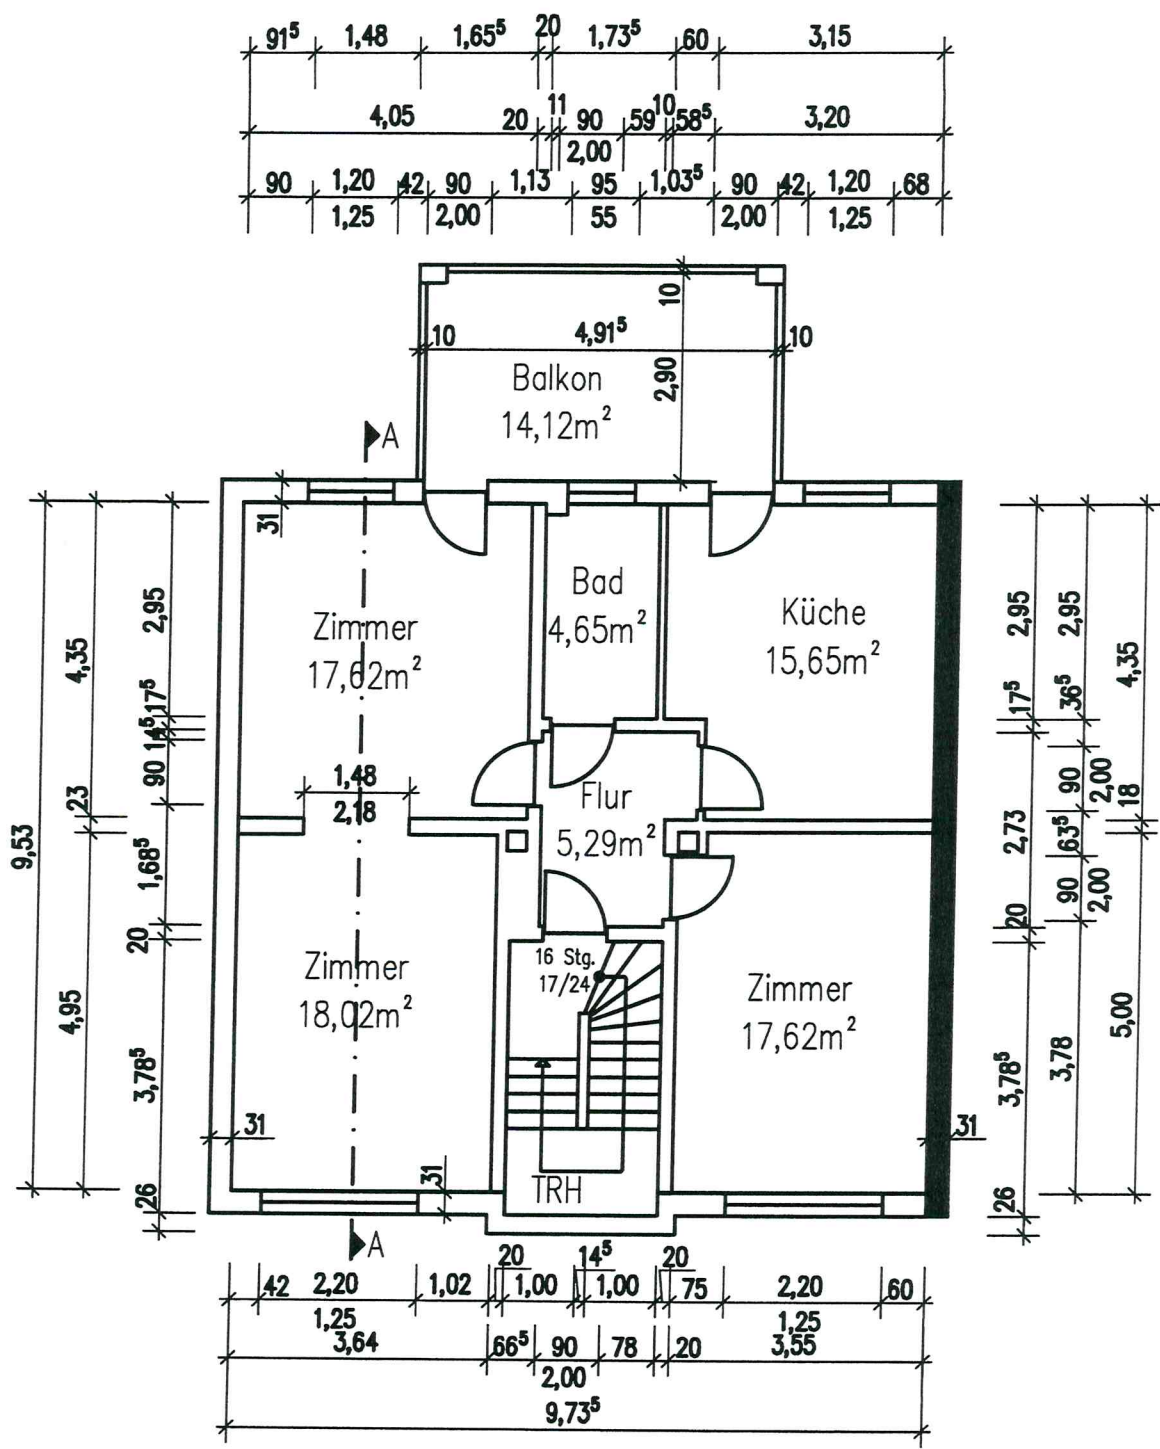

Legende

Wand zum Nachbargebäude

Mehrfamilienhaus

Maßstab  
1:100

Grundriss  
Kellergeschoss

Maßeinheit  
m, cm

Datum: April 2024

Legende

**█** Wand zum Nachbargebäude

Mehrfamilienhaus		Grundriss Erdgeschoss	Datum: April 2024
Maßstab	1:100		
Maßeinheit	m, cm		

Legende

 Wand zum Nachbargebäude

Mehrfamilienhaus

Maßstab  
1:100

Grundriss  
Obergeschoss

Maßeinheit  
m, cm

Datum: April 2024

Legende

- Wand zum Nachbargebäude
- Lichte Höhe 2m

Mehrfamilienhaus

Maßstab  
1:100

Maßeinheit  
m, cm

Grundriss  
Dachgeschoss

Datum: April 2024

Legende

- WS = Wandschrank
-  Mauerwerk
-  Wand zum Nachbargebäude
-  Lichte Höhe  
Zm

Mehrfamilienhaus

Maßstab

1:100

Maßeinheit

m, cm