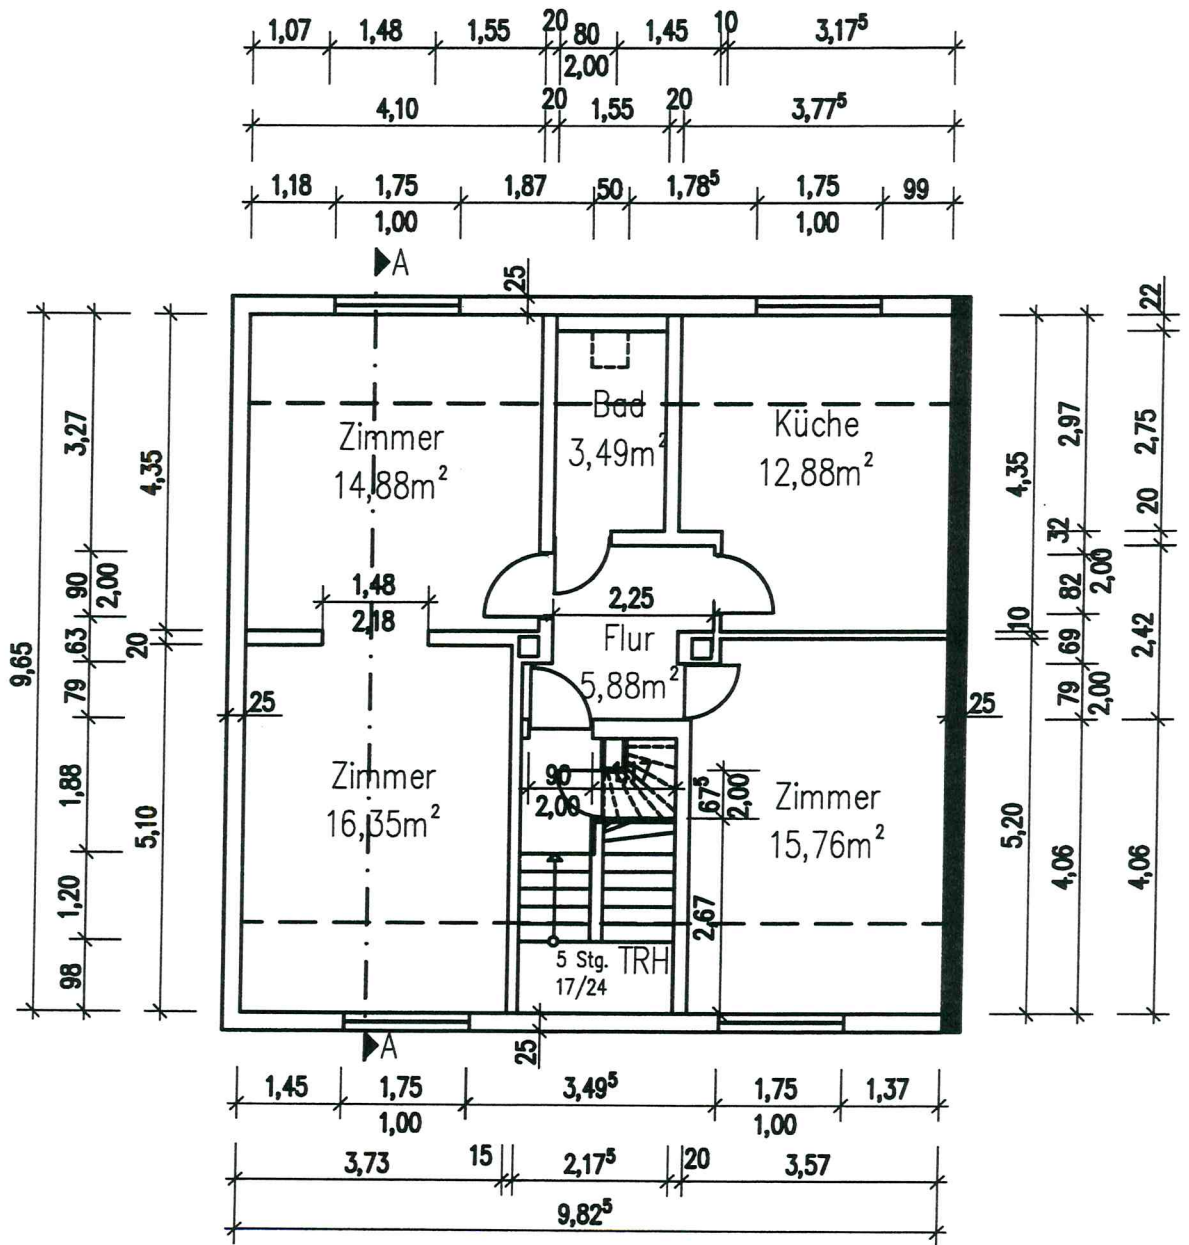

Legende

Wand zum Nachbargebäude

Mehrfamilienhaus

Maßstab  
1:100

Grundriss  
Kellergeschoss

Maßeinheit  
m, cm

Datum: April 2024

Legende

**█** Wand zum Nachbargebäude

Mehrfamilienhaus		Grundriss Erdgeschoss	Datum: April 2024
Maßstab	1:100		
Maßeinheit	m, cm		

Legende

 Wand zum Nachbargebäude

Mehrfamilienhaus

Maßstab  
1:100

Grundriss  
Obergeschoss

Maßeinheit  
m, cm

Datum: April 2024

Legende

- Wand zum Nachbargebäude
- Lichte Höhe 2m

Mehrfamilienhaus

Maßstab  
1:100

Maßeinheit  
m, cm

Grundriss  
Dachgeschoss

Datum: April 2024

Legende

- WS = Wandschrank
-  Mauerwerk
-  Wand zum Nachbargebäude
-  Lichte Höhe  
Zm

Mehrfamilienhaus

Maßstab

1:100

Maßeinheit

m, cm