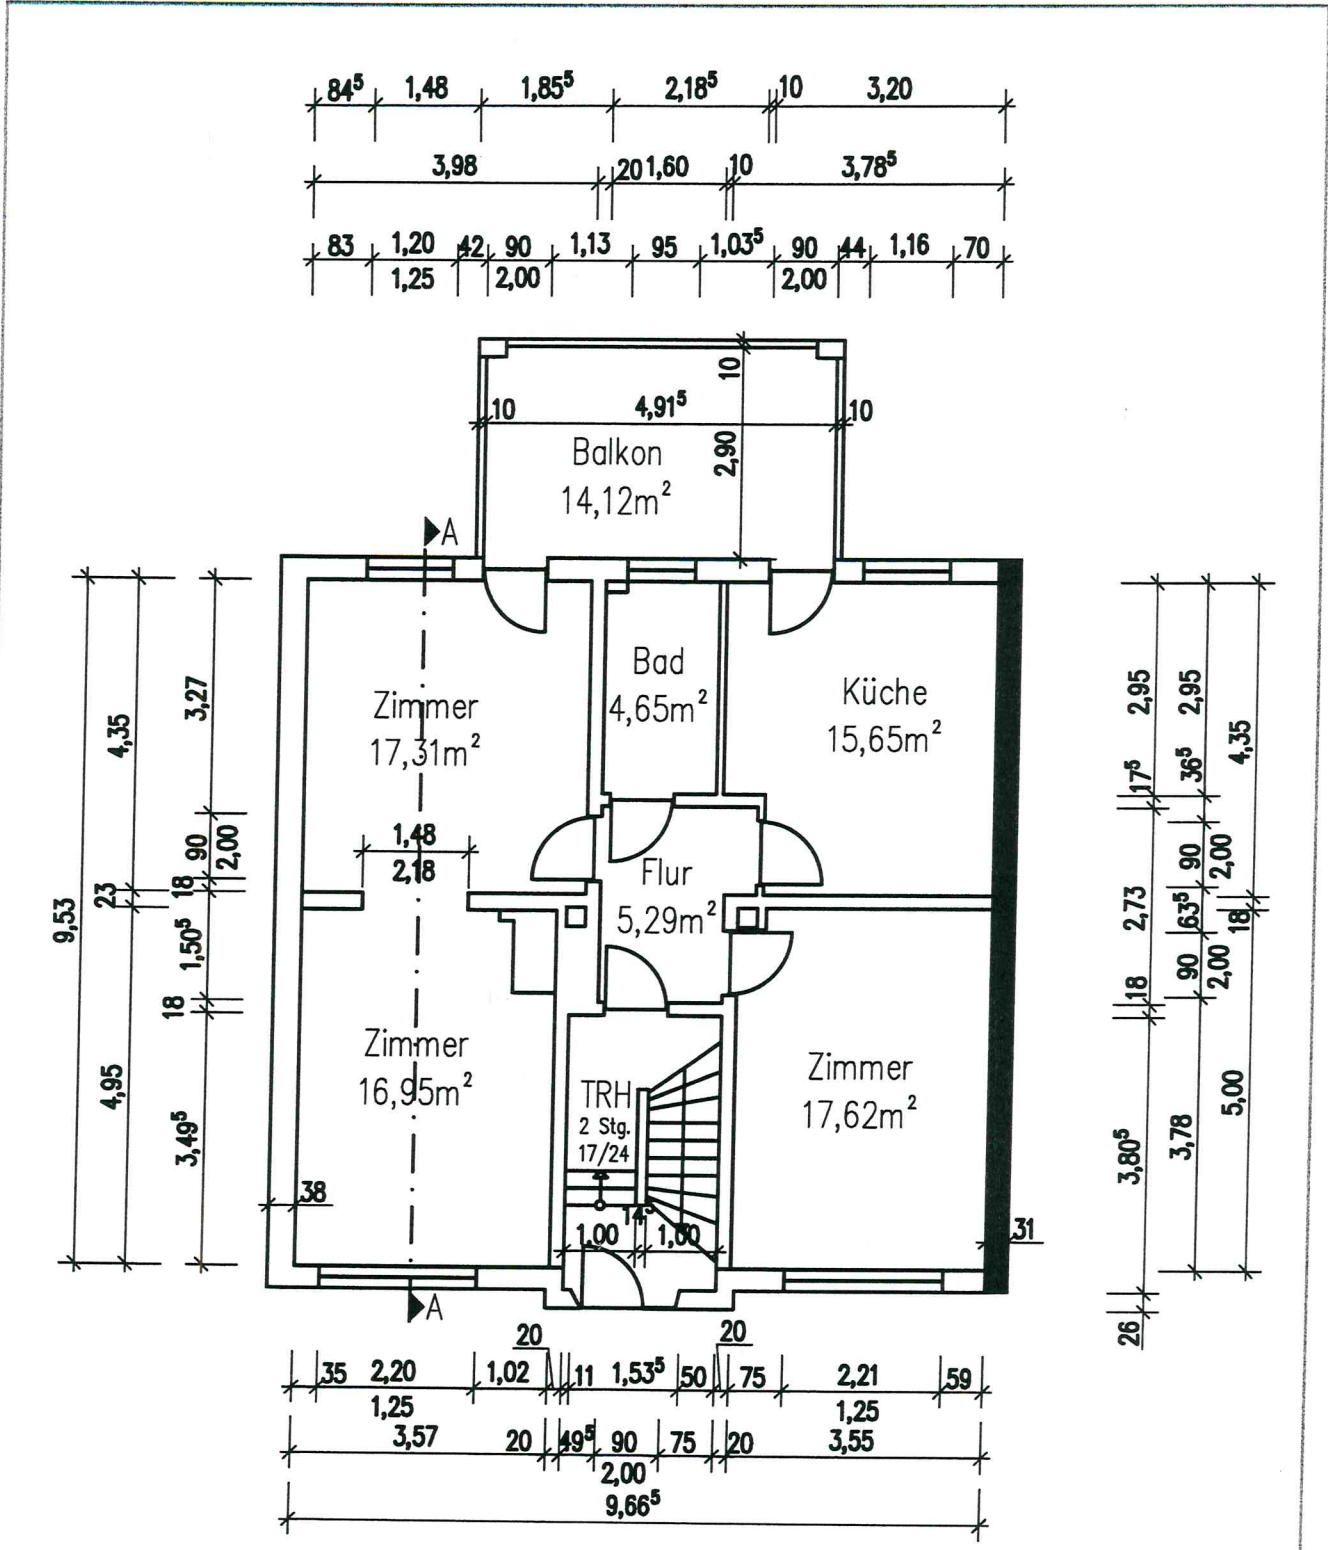

Legende

Wand zum Nachbargebäude

Mehrfamilienhaus

Maßstab  
1:100

Grundriss  
Kellergeschoss

Maßeinheit  
m, cm

Datum: April 2024

Legende

**█** Wand zum Nachbargebäude

Mehrfamilienhaus		Grundriss Erdgeschoss	Datum: April 2024
Maßstab	1:100		
Maßeinheit	m, cm		

Legende

 Wand zum Nachbargebäude

Mehrfamilienhaus

Maßstab  
1:100

Grundriss  
Obergeschoss

Maßeinheit  
m, cm

Datum: April 2024

Legende

- Wand zum Nachbargebäude
- Lichte Höhe 2m

Mehrfamilienhaus

Maßstab  
1:100

Maßeinheit  
m, cm

Grundriss  
Dachgeschoss

Datum: April 2024

Legende

- WS = Wandschrank
-  Mauerwerk
-  Wand zum Nachbargebäude
-  Lichte Höhe  
Zm

Mehrfamilienhaus

Maßstab

1:100

Maßeinheit

m, cm