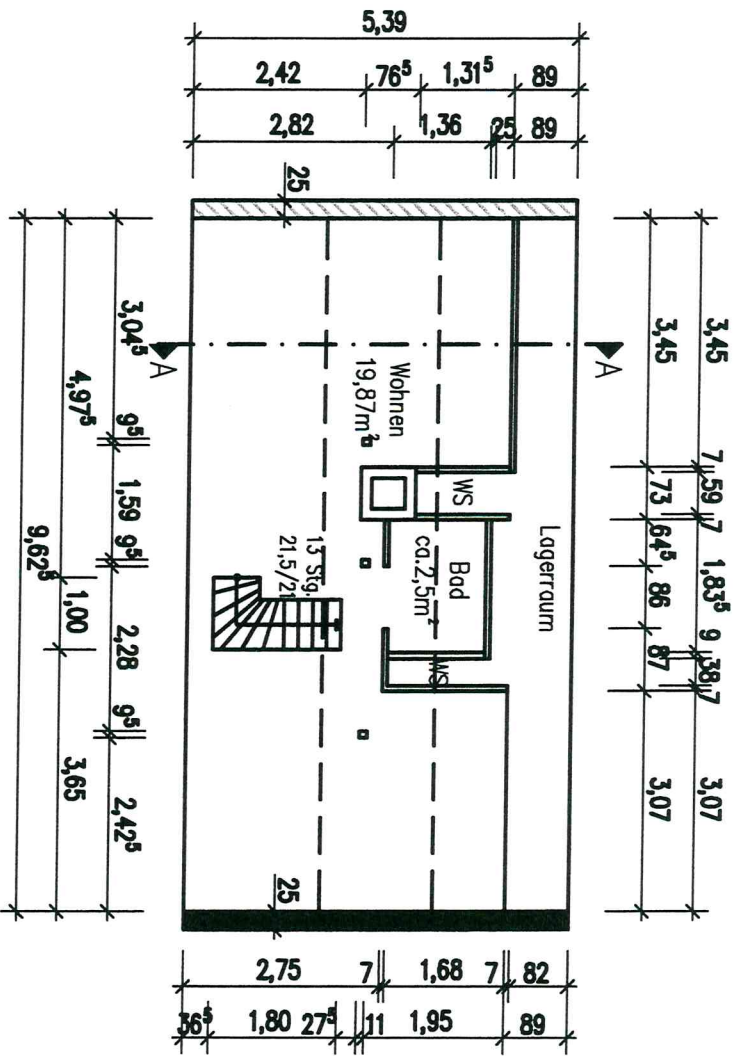

Legende

Wand zum Nachbargebäude

Mehrfamilienhaus

Maßstab  
1:100

Grundriss  
Kellergeschoss

Maßeinheit  
m, cm

Datum: April 2024

Legende

**█** Wand zum Nachbargebäude

Mehrfamilienhaus		Grundriss Erdgeschoss	Datum: April 2024
Maßstab	1:100		
Maßeinheit	m, cm		

Legende

 Wand zum Nachbargebäude

Mehrfamilienhaus

Maßstab  
1:100

Grundriss  
Obergeschoss

Maßeinheit  
m, cm

Datum: April 2024

Legende

- Wand zum Nachbargebäude
- Lichte Höhe 2m

Mehrfamilienhaus

Maßstab  
1:100

Maßeinheit  
m, cm

Grundriss  
Dachgeschoss

Datum: April 2024

Legende

- WS = Wandschrank
-  Mauerwerk
-  Wand zum Nachbargebäude
-  Lichte Höhe  
Zm

Mehrfamilienhaus

Maßstab

1:100

Maßeinheit

m, cm