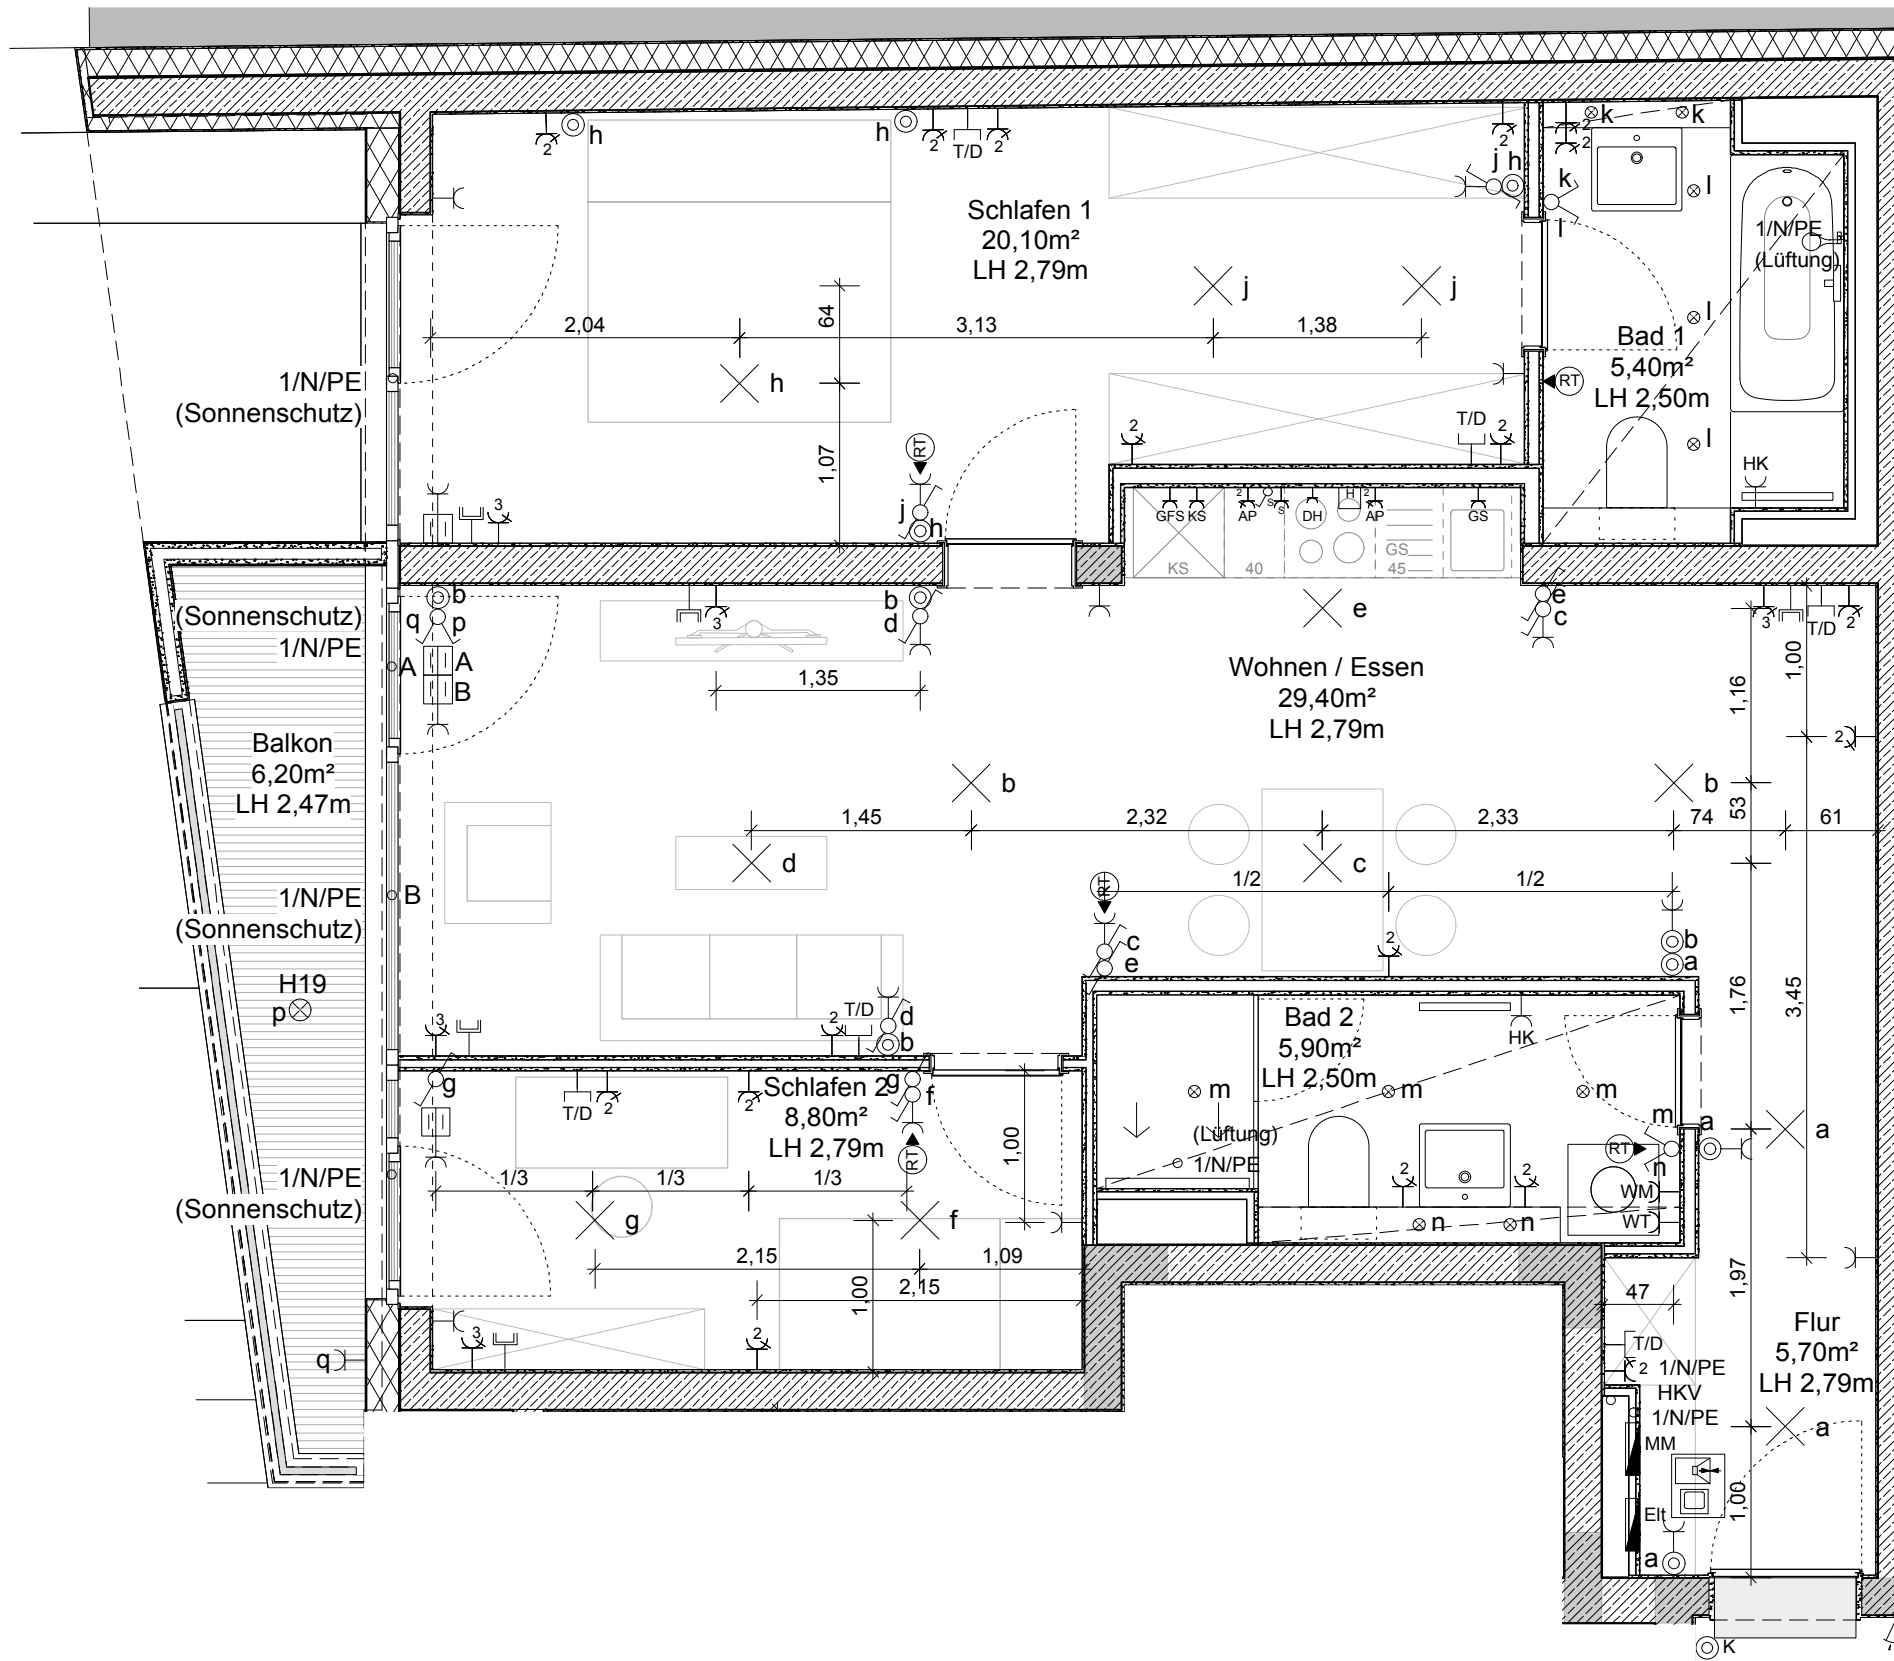

anmerkungen
 ■ statische Bereiche, keine zusätzlichen
 EIt-Installationen möglich

massstab
 1:50

format
 A3 / 420 x 297mm

datum
 08.03.2016

Wohnflächenberechnung in Anlehnung an die WoFIV 2003. Grundrisse, Detailzeichnungen und Ausstattungen beruhen auf Daten, die im Zuge weiterer Planungsphasen variieren können. Die abgebildeten Einrichtungsgegenstände inklusive der Einbauschränke gehören nicht zum Ausstattungsumfang und sind lediglich als Gestaltungsvorschläge zu verstehen. Eine Gewähr für die Vollständigkeit der Informationen kann nicht übernommen werden. Verbindlich für die Ausführung sind allein die Angaben im Kaufvertrag. Die Elektroausstattung der Wohnungen erfolgt in Anlehnung an die Norm RAL-RG 678, 2 Sterne. Kleinere Kochnischen erhalten aus Platzgründen hiervon abweichend eine verringerte Anzahl von Steckdosen. Rollläden / Alu-Lamellen: Tasteranordnung nach technischer Erfordernis und Architektenfestlegung

Beleuchtung

- Wand- und Deckenleuchtauslass
- Edelstahl V4A Einbauleuchte NV-Halogen eckig weiß 82x82mm in AHD Bäder (IP55) und WC/Flure (IP20)
- Wand- u. Deckenleuchte

Legende Schwachstrom

- Antennendose
- Datennetz / Telefonanlage**
- Telefondose / TK-Anschluss