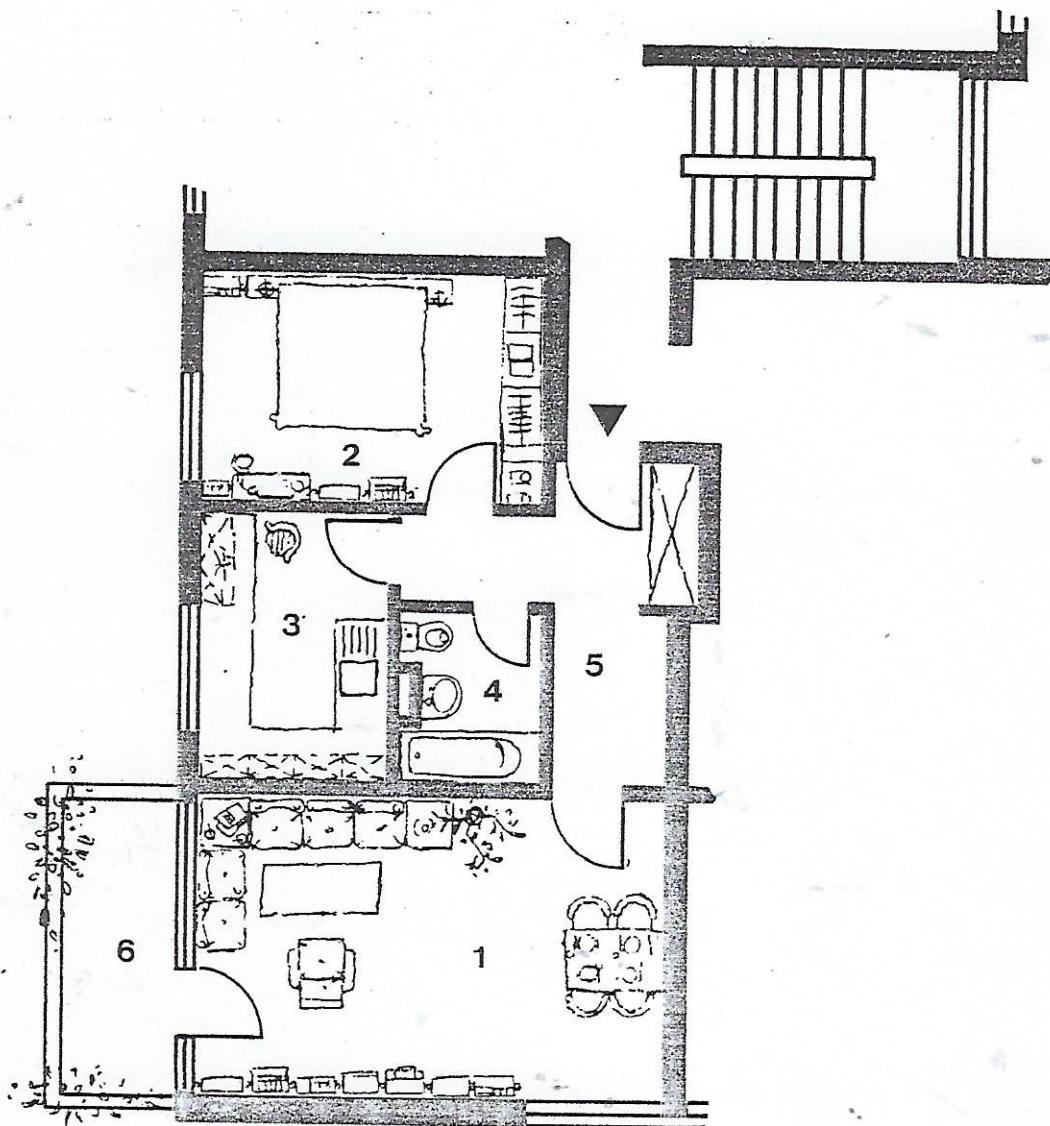

# Wohnungsgrundriß 17

## 2-Zimmer-Wohnung

Typ 17 Wohnungs-Nr. H 006/  
H 129

1. Wohnen	24,42 qm
2. Schlafen	12,98 qm
3. Küche	8,20 qm
4. Bad	3,95 qm
5. Flur/Abstellraum	9,10 qm
6. Balkon 6,02/2	3,01 qm

**Gesamtwohnfläche 61,66 qm**