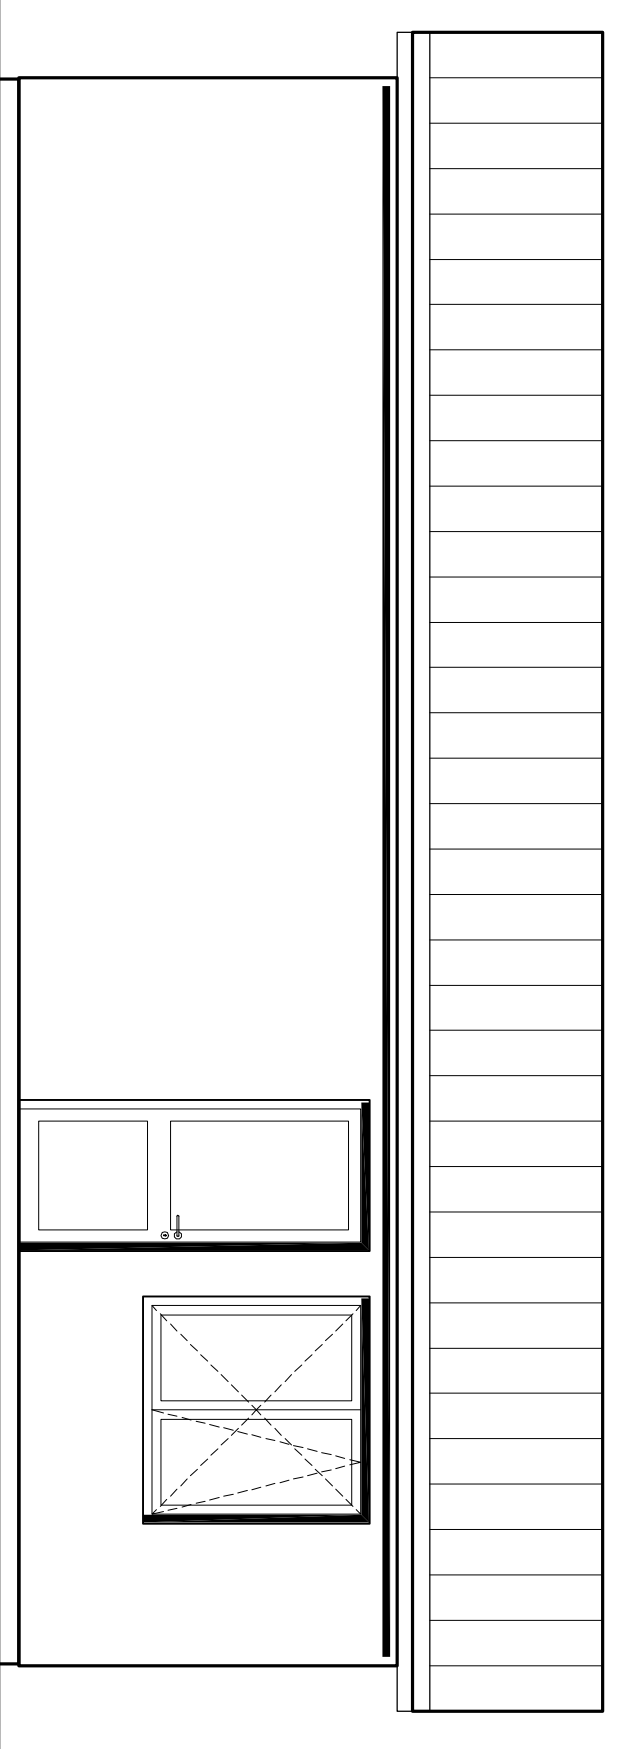

Ansicht 1

Ansicht 2

Ansicht 3

Ansicht 4

Schnitt

K&S Musterzimmer  
 Satteldach  
 M:1:50  
 28.01.2010