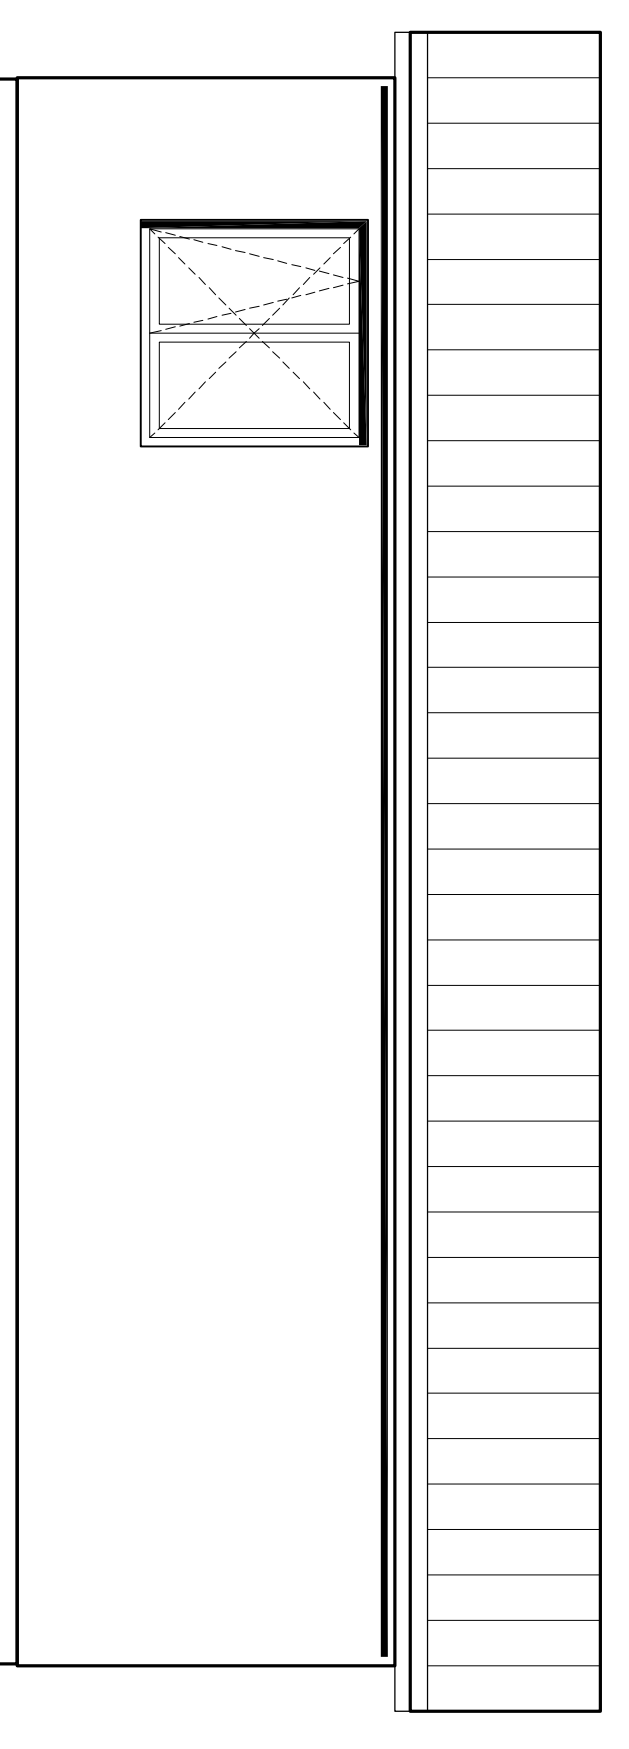

Ansicht 1

Ansicht 2

Ansicht 3

Ansicht 4

Schnitt

K&S Musterzimmer  
 Satteldach  
 M:1:50  
 28.01.2010