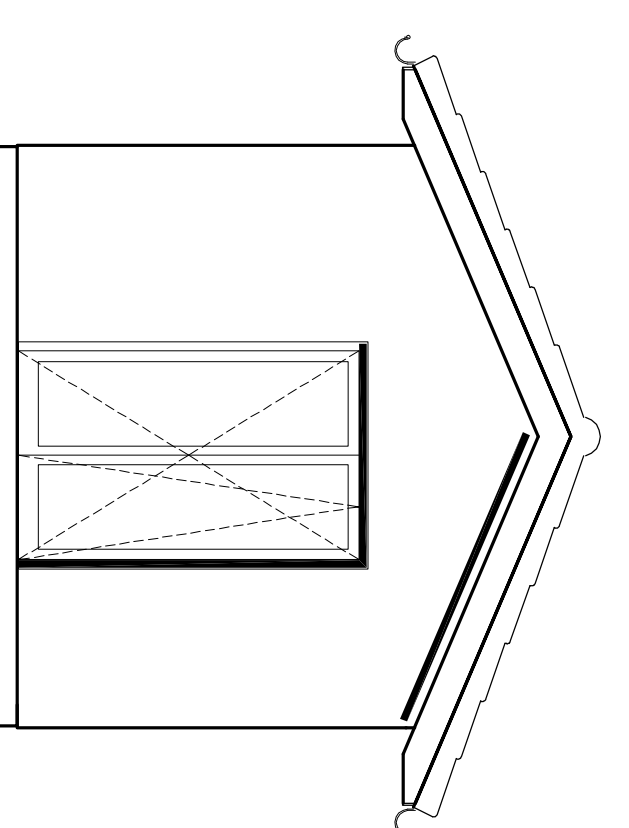

Ansicht 1

Ansicht 2

Ansicht 3

Ansicht 4

Schnitt

K&S Musterzimmer  
 Satteldach  
 M:1:50  
 28.01.2010