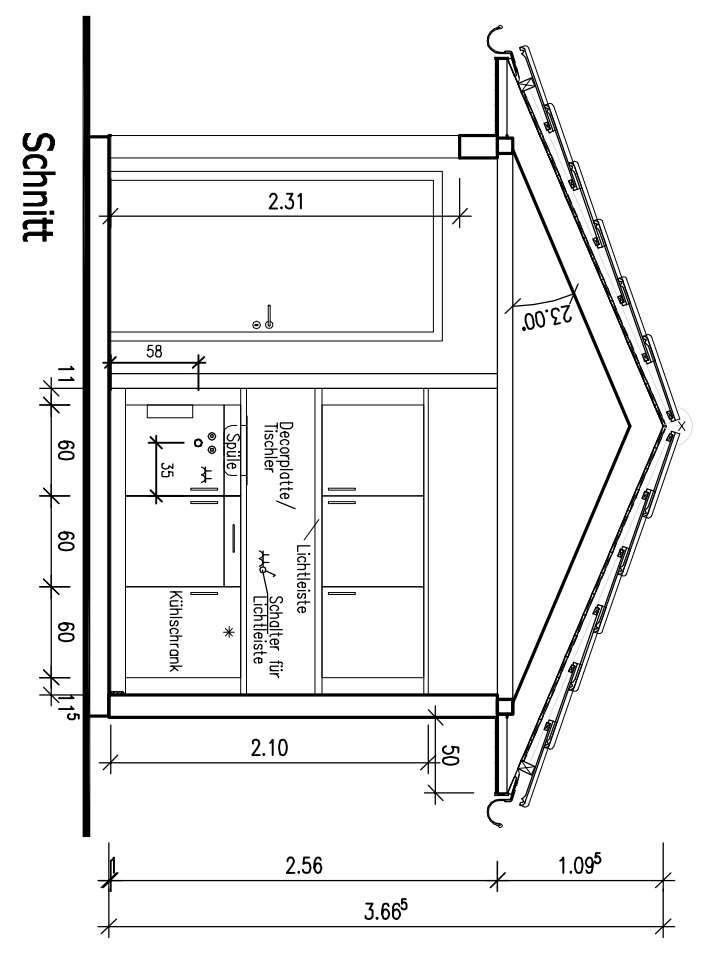

Ansicht 1

Ansicht 2

Ansicht 3

Ansicht 4

Schnitt

K&S Musterzimmer  
 Satteldach  
 M:1:50  
 28.01.2010