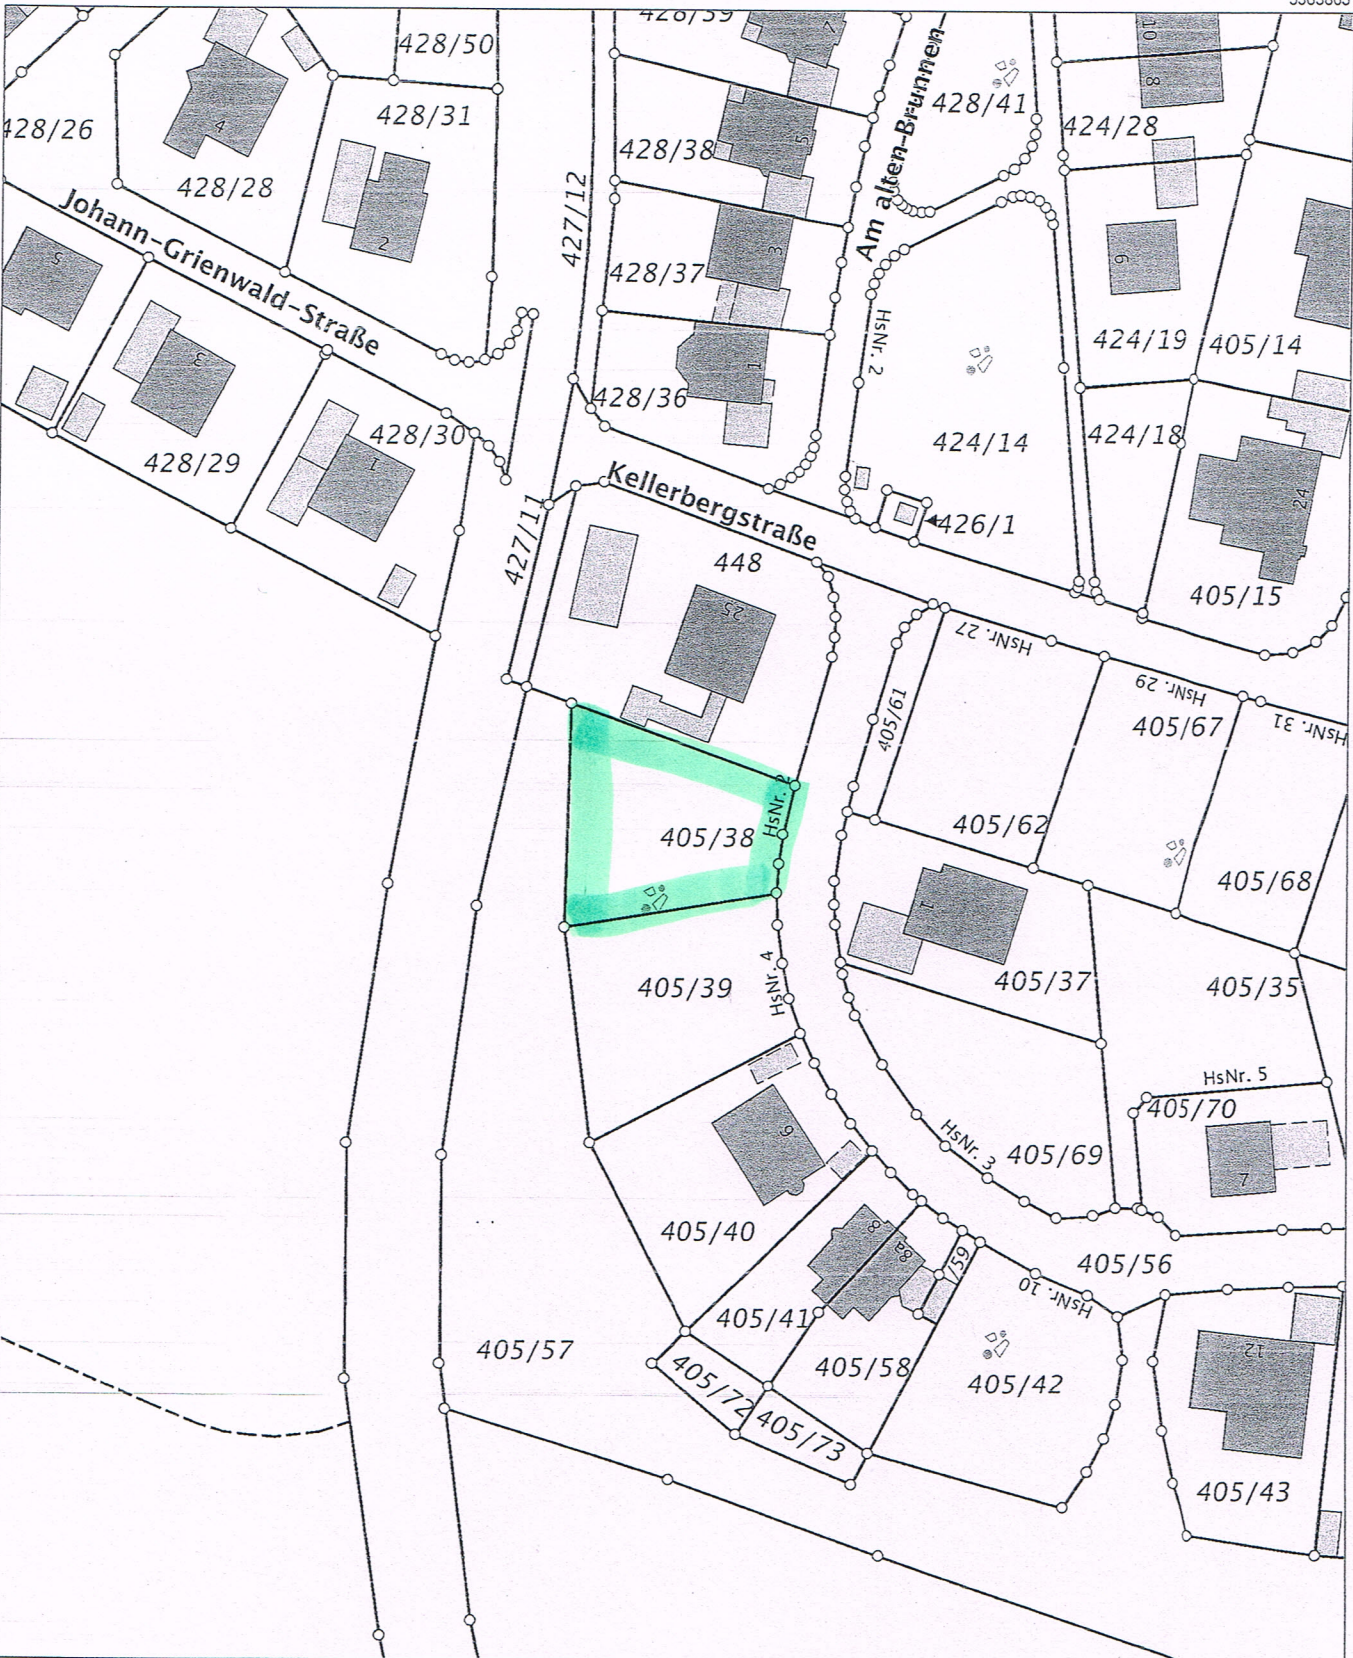

Vermessungsamt Pfarrkirchen

Rennbahnstraße 9
84347 Pfarrkirchen

Auszug aus dem Liegenschaftskataster

Flurkarte 1 : 1000
zur Bauvorlage nach § 7 Abs. 1 BauVorIV
Erstellt am 11.02.2015

Flurstück: 405/38
Gemarkung: Bayerbach

Gemeinde: Bayerbach
Kreis: Rottal-Inn
Regierungsbezirk: Niederbayern

6-1537-2015

5363645
Maßstab 1:1000 30 Meter

Vervielfältigung nur in analoger Form für den eigenen Gebrauch.
Zur Maßentnahme nur bedingt geeignet.