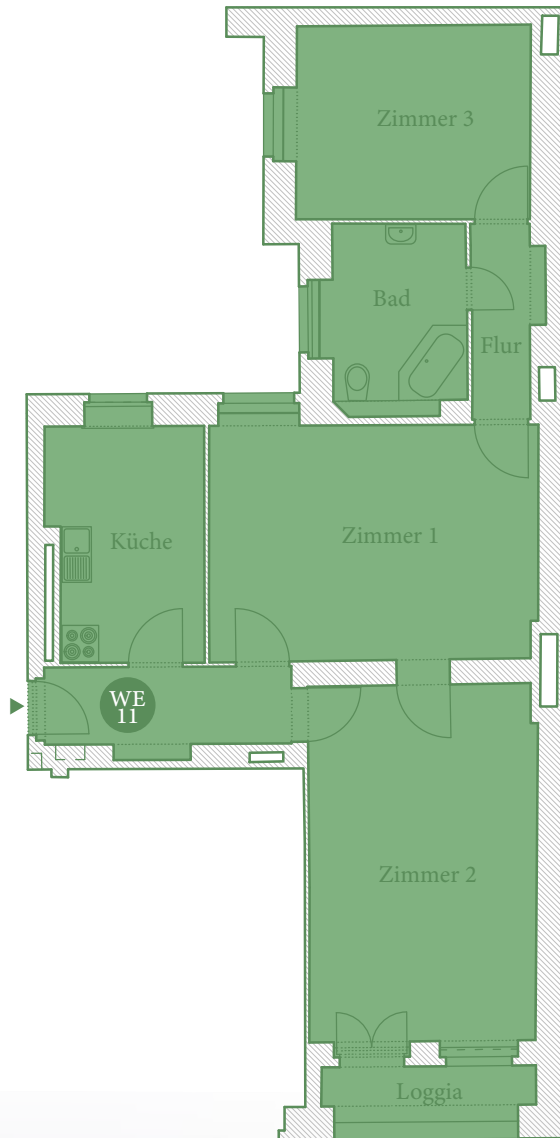

Boddin C4

2. Obergeschoss . 2nd floor

Boddinstraße

WE 11

3 Zimmer

ca. 87,36 m²