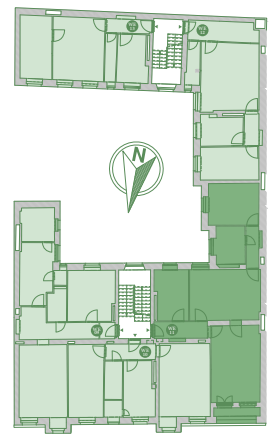

Boddin C4

2. Obergeschoss . 2nd floor

Boddinstraße

WE 11

3 Zimmer

ca. 87,36 m²