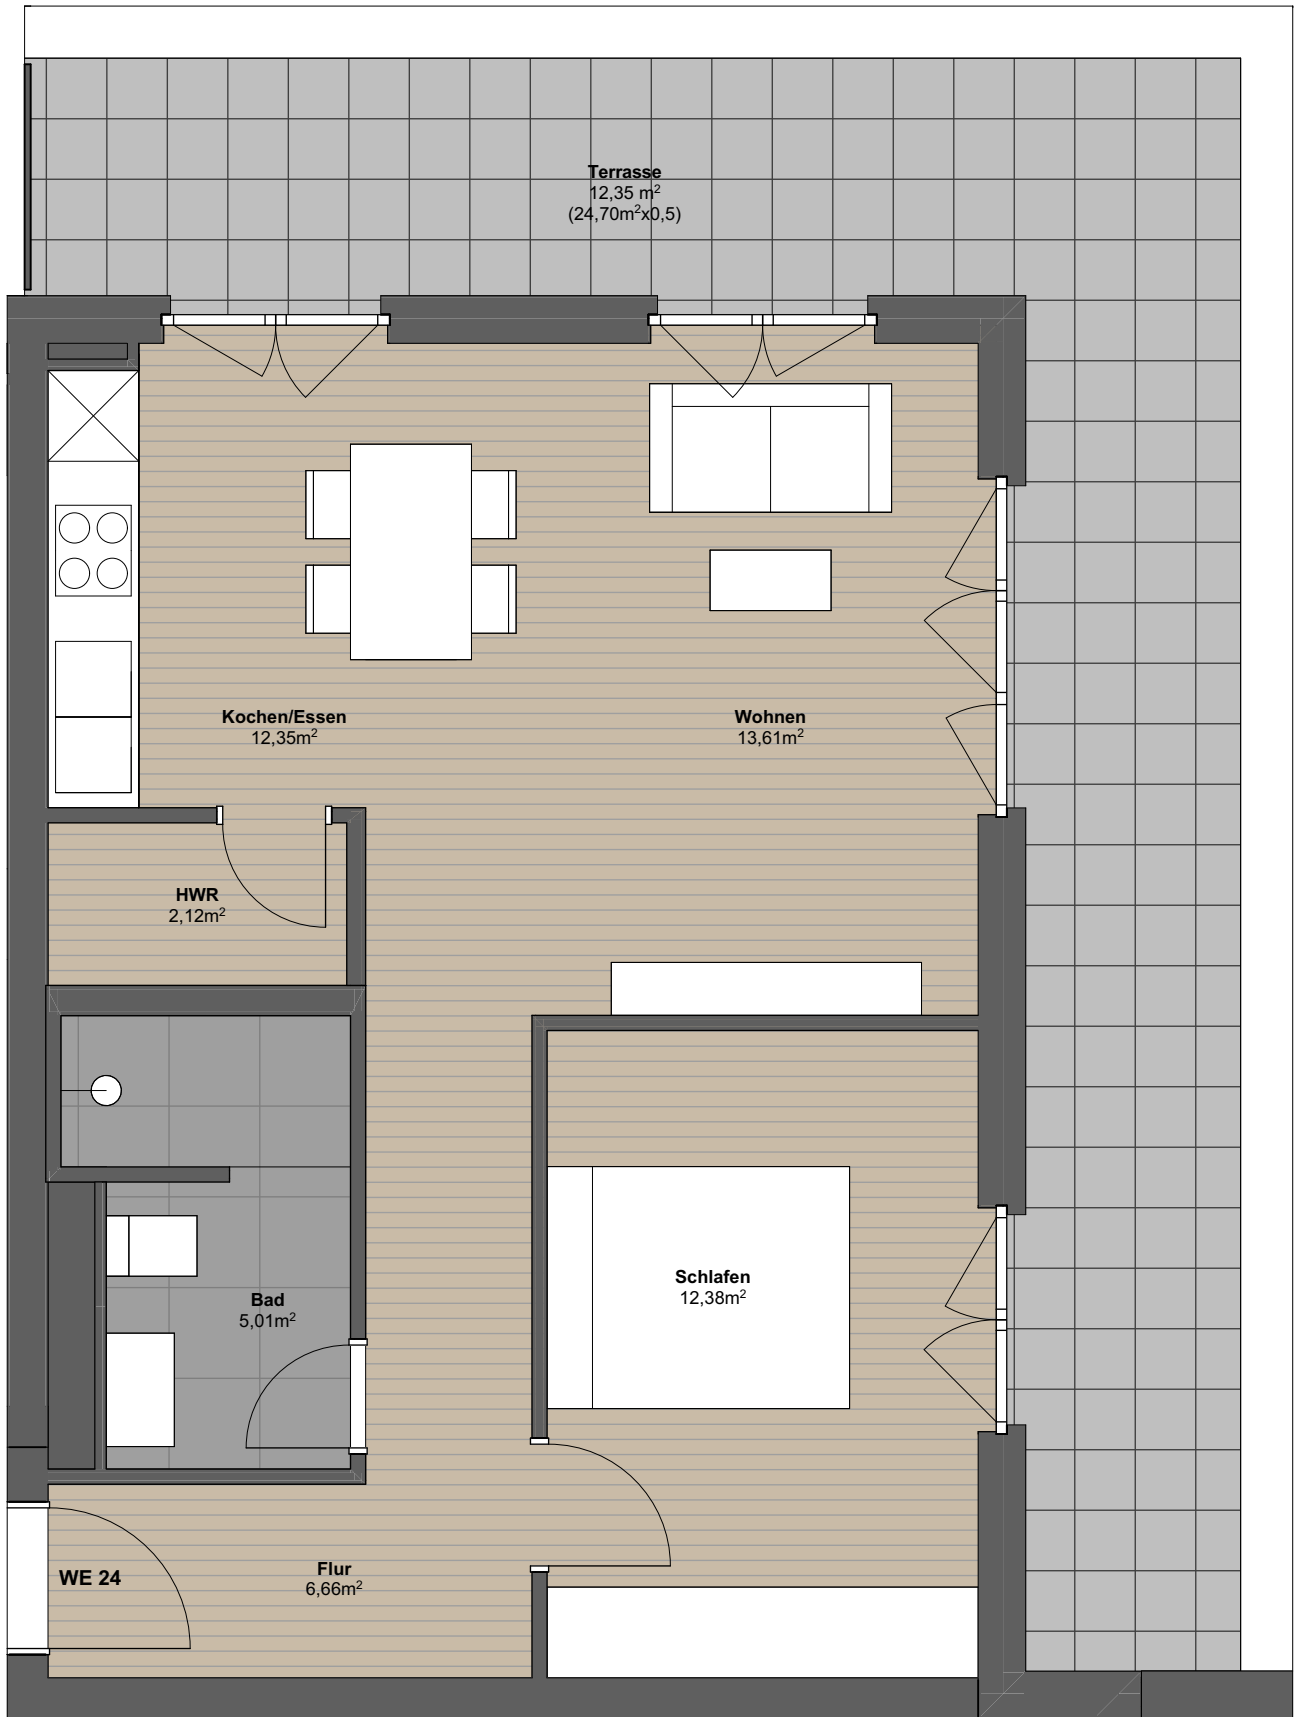

SINDLINGER BAHNSTRASSE 40
65931 FRANKFURT AM MAIN

Staffelgeschoss

WE 24 Gesamtwohnfläche: ca. 64,48 m²
Alle Flächen sind mit CAD ermittelt.