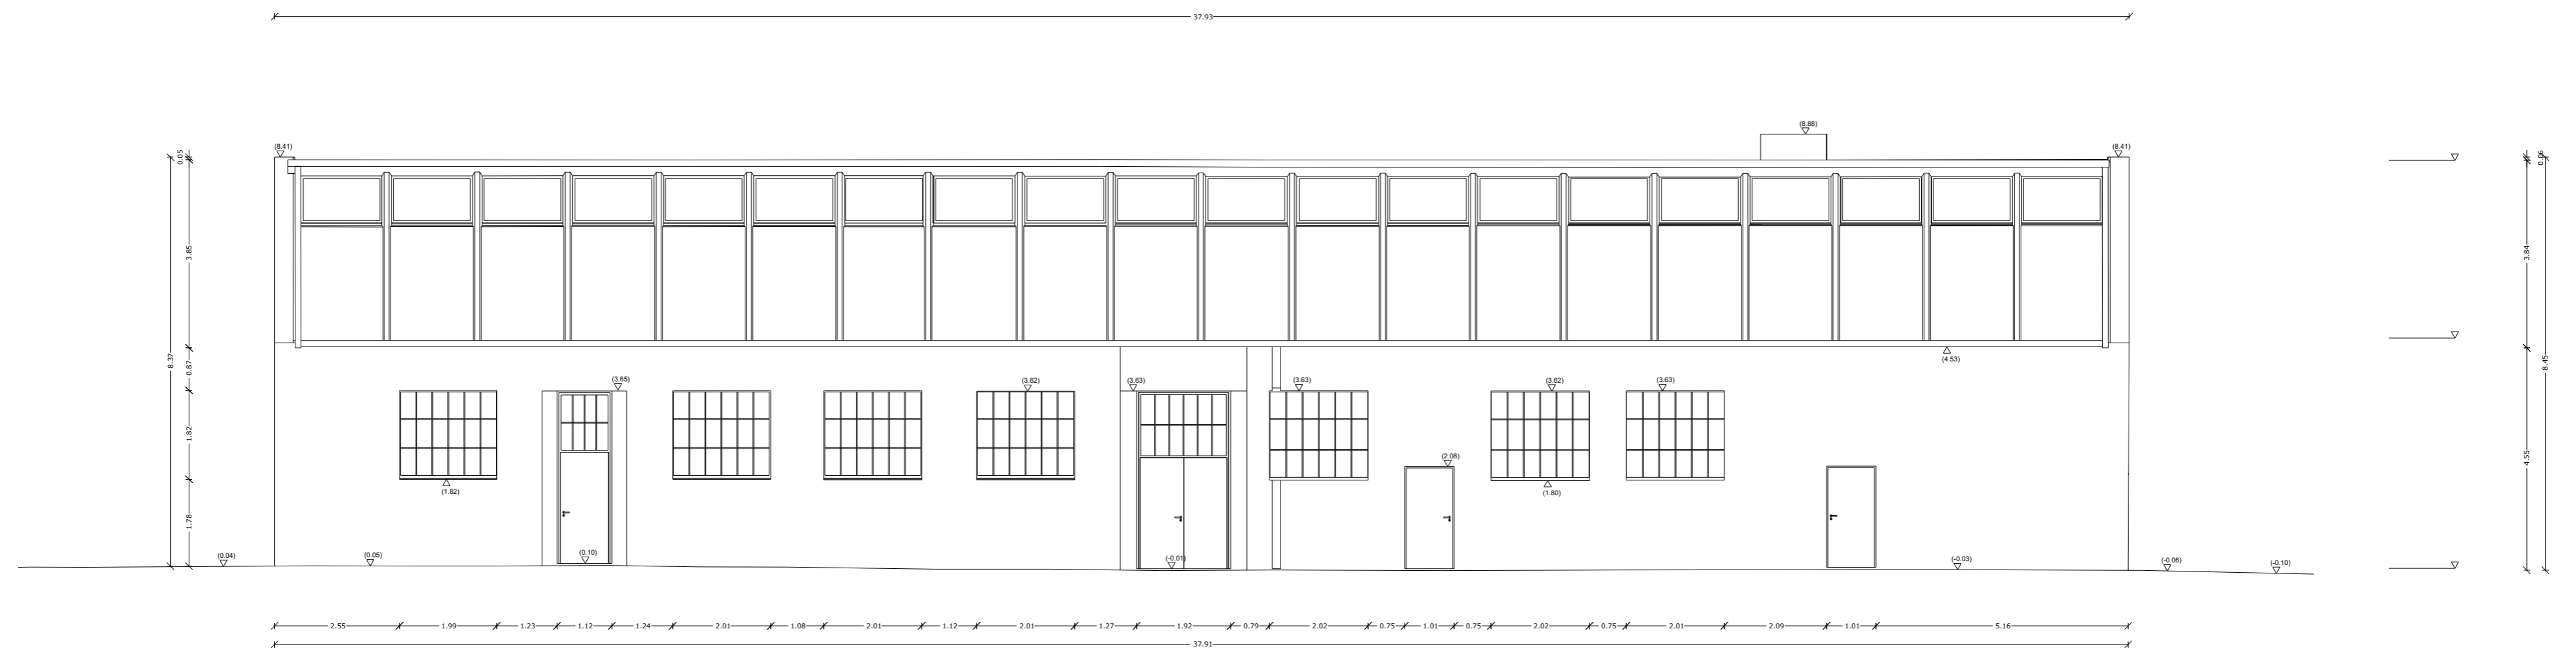

West

Süd

Projekt: Düsseldorf Mitte			
Leistungsphase: Erfassung Bestand			
Ebene: Ansicht West und Süd			
Planinhalt: Architektur			
Zur Ausführung freigezeichnet: —	Maßstab: 1:100	Format: DIN A2	
Erstdatum: 04.10.2024	Bearbeiter: NMA		