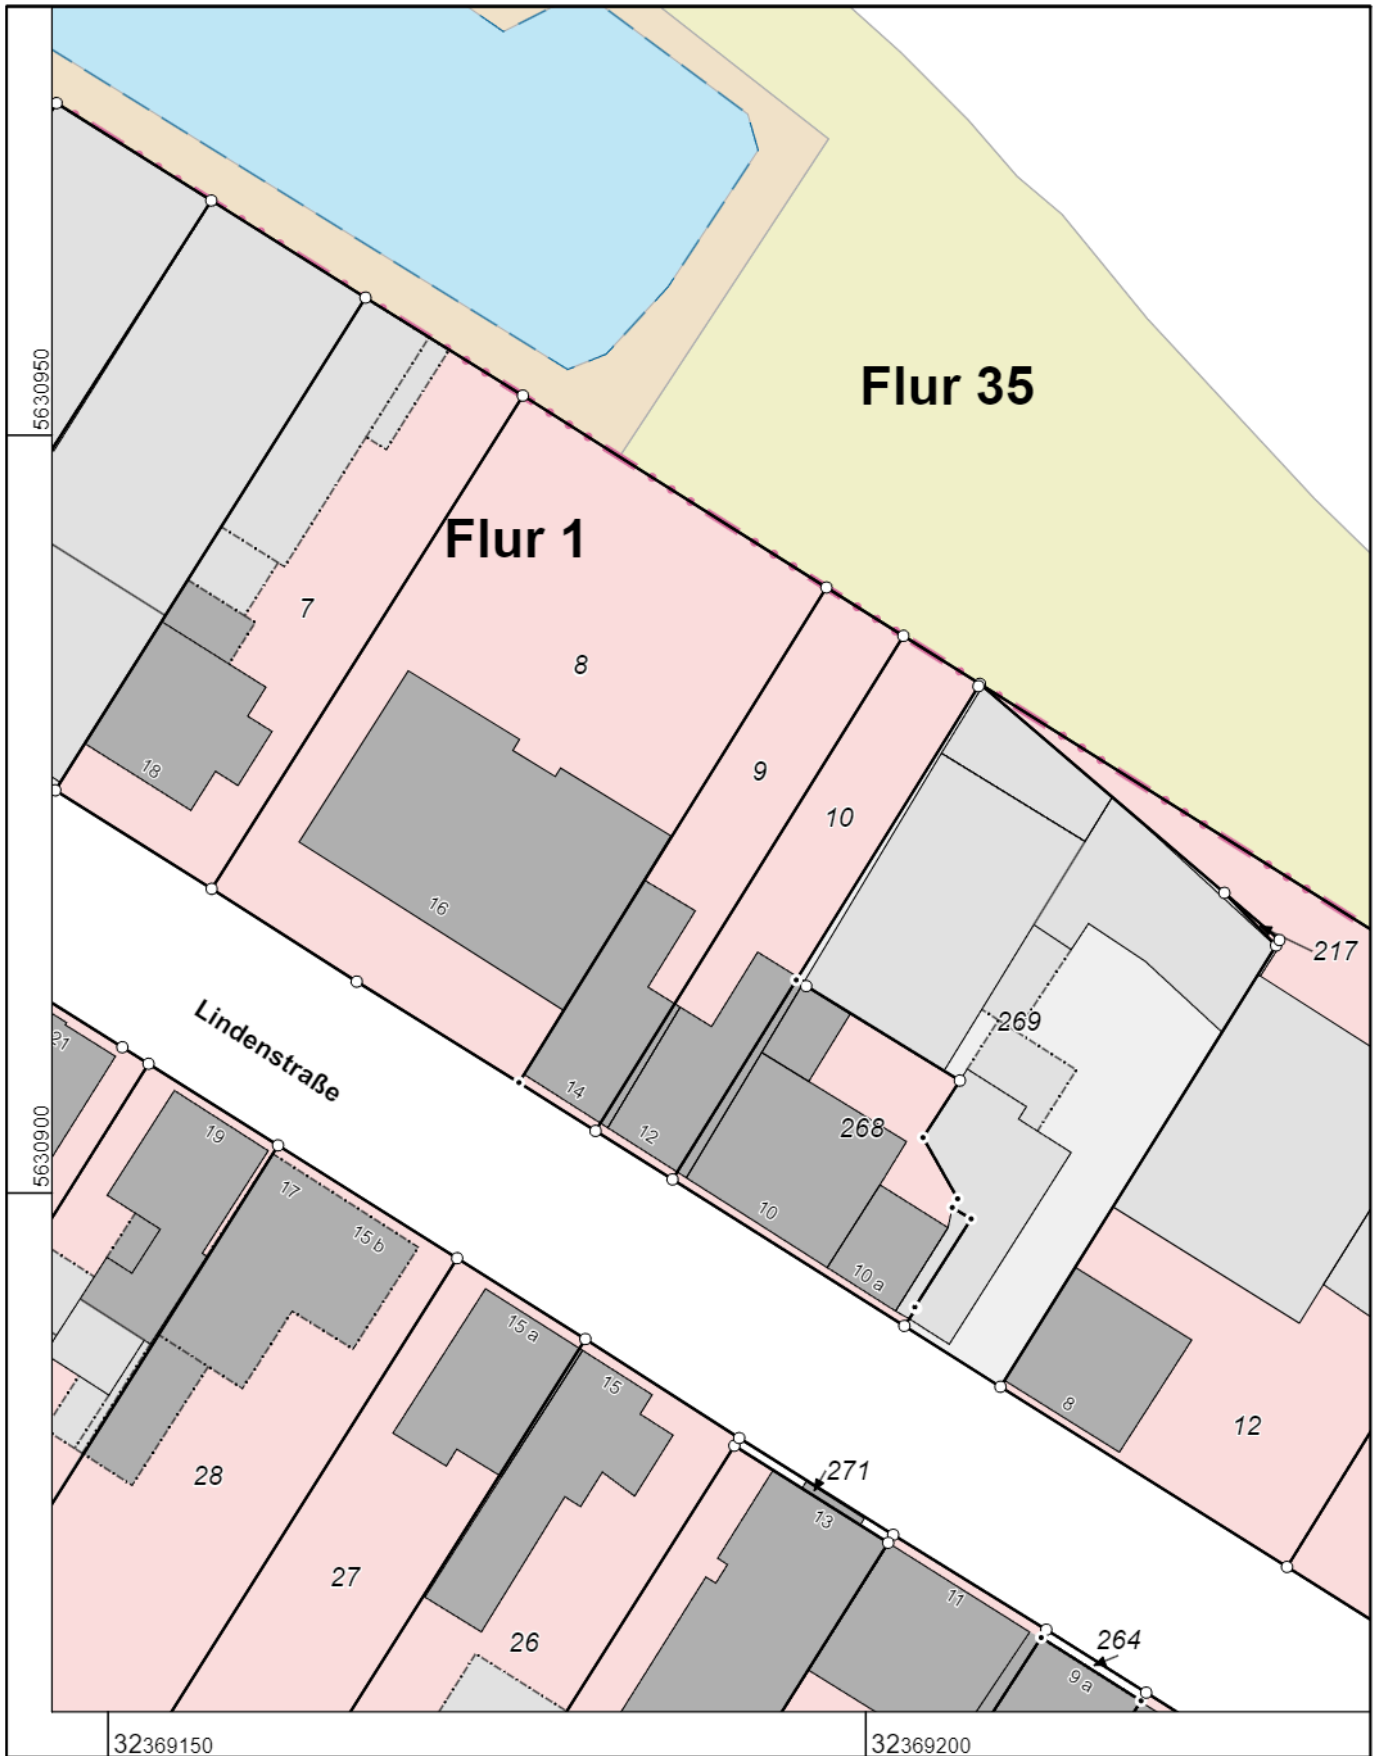

Rhein-Sieg-Kreis Katasteramt

Kaiser-Wilhelm-Platz 1
53721 Siegburg

Auszug aus dem Liegenschaftskataster

Flurkarte NRW 1:500

Flurstück: 9
Flur: 1
Gemarkung: Sieglar
Lindenstraße 14, Troisdorf

Erstellt: 22.08.2024
Zeichen: 2024_EI_02892

Maßstab 1 : 500

5 10 15 20 25 Meter

Die Nutzung dieses Auszuges ist im Rahmen des § 11 (1) DVOzVermKatG NRW zulässig. Zuwiderhandlungen werden nach § 27 VermKatG NRW verfolgt.