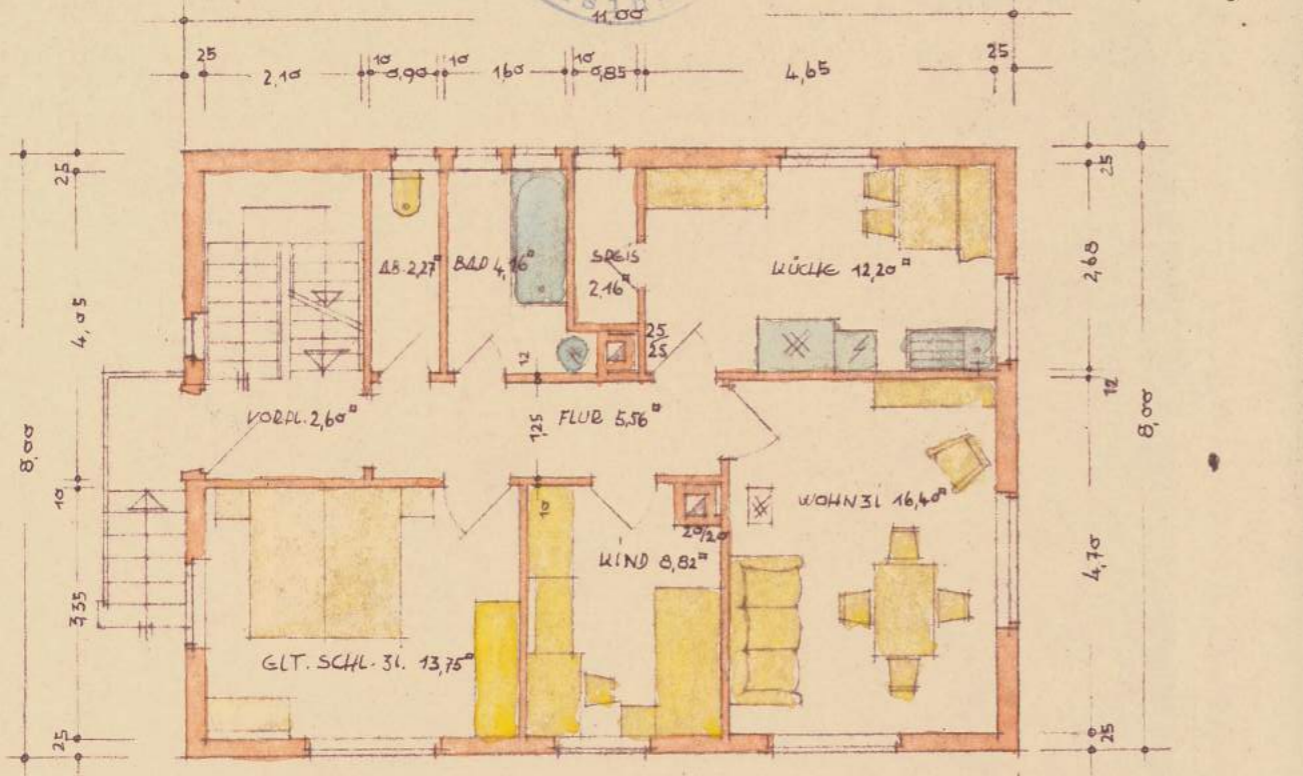

WOHNHAUS FÜRULEIN MARIA SCHECH  
ZWIEFALTEN

Änderung anerkannt  
Zwiefalten, den 2.5.73  
Bauherr: Josef Maria

DAS ERDGESCHOSS

DAS DACHGESCHOSS  
Dachstuhl - Gerüst - Aufgesetzt  
Zwiefalten, den 18.8.1951

*Handwritten signature*  
Herrn Baumeister

DAS UNTERGESCHOSS

DER QUERSCHNITT

ANERKANNT, ZWIEFALTEN, DEN 3. I 1951  
DER BAUHERR, Maria Schech

GEÄLDET: ZWIEFALTEN, DEN 2.5.1973

Karl Hamberger  
Zimmermeister  
7942 ZWIEFALTEN