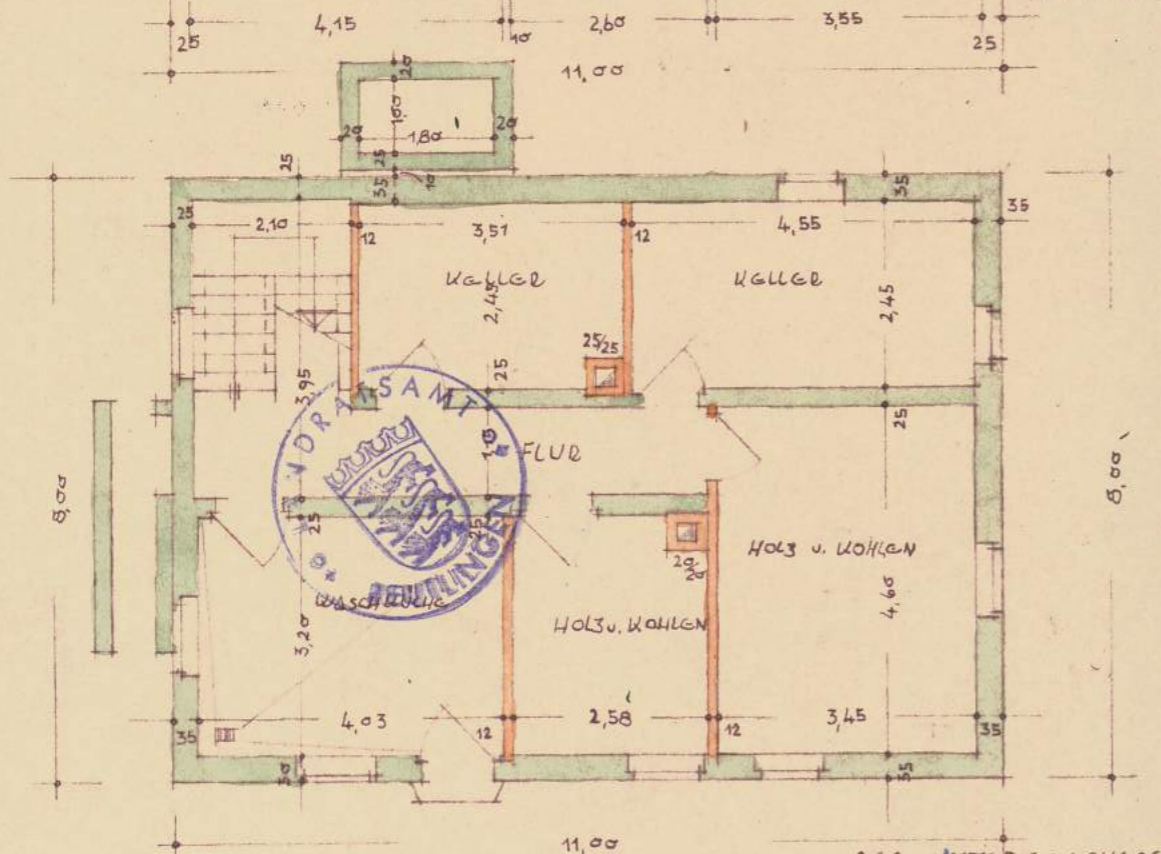

WOHNHAUS FÜRULEIN MARIA SCHECH  
ZWIEFALTEN

Änderung anerkannt  
Zwiefalten, den 2.5.73  
Bauherr: Josef Maria

DAS ERDGESCHOSS

DAS DACHGESCHOSS  
Dachstuhl - Gerüst - Aufgesetzt  
Zwiefalten, den 18.8.1951

*Handwritten signature*  
Herrn Baumeister

DAS UNTERGESCHOSS

DER QUERSCHNITT

ANERKANNT, ZWIEFALTEN, DEN 3. I 1951  
DER BAUHERR, Maria Schech

GEÄLDET: ZWIEFALTEN, DEN 2.5.1973

Karl Hamberger  
Zimmermeister  
7942 ZWIEFALTEN