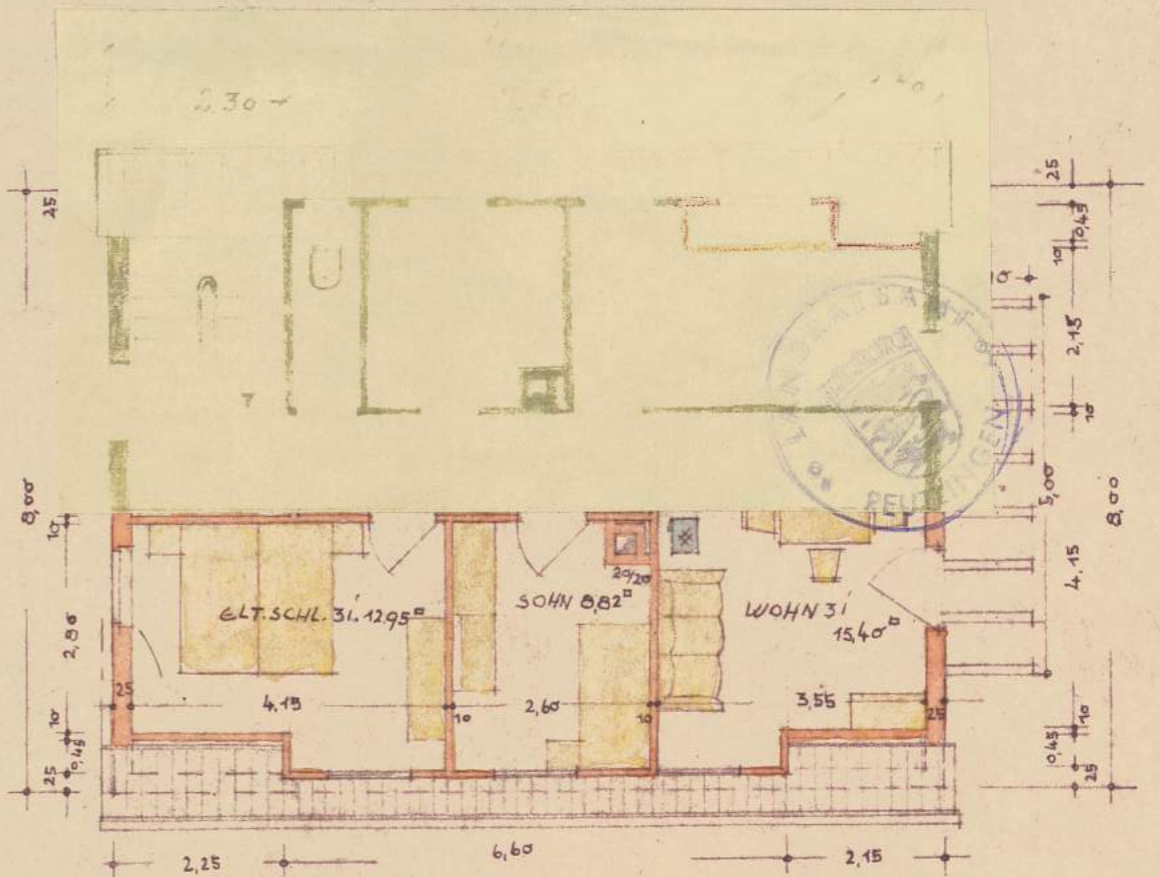

WOHNHAUS FÜRULEIN MARIA SCHECH  
ZWIEFALTEN

Änderung anerkannt  
Zwiefalten, den 2.5.73  
Bauherr: Josef Maria

DAS ERDGESCHOSS

DAS DACHGESCHOSS  
Dachstuhl - Gerüst - Aufgesetzt  
Zwiefalten, den 18.8.1951

*Handwritten signature*  
Herrn Baumeister

DAS UNTERGESCHOSS

DER QUERSCHNITT

ANERKANNT, ZWIEFALTEN, DEN 3. I 1951  
DER BAUHERR, Maria Schech

GEÄLDET: ZWIEFALTEN, DEN 2.5.1973

Karl Hamberger  
Zimmermeister  
7942 ZWIEFALTEN