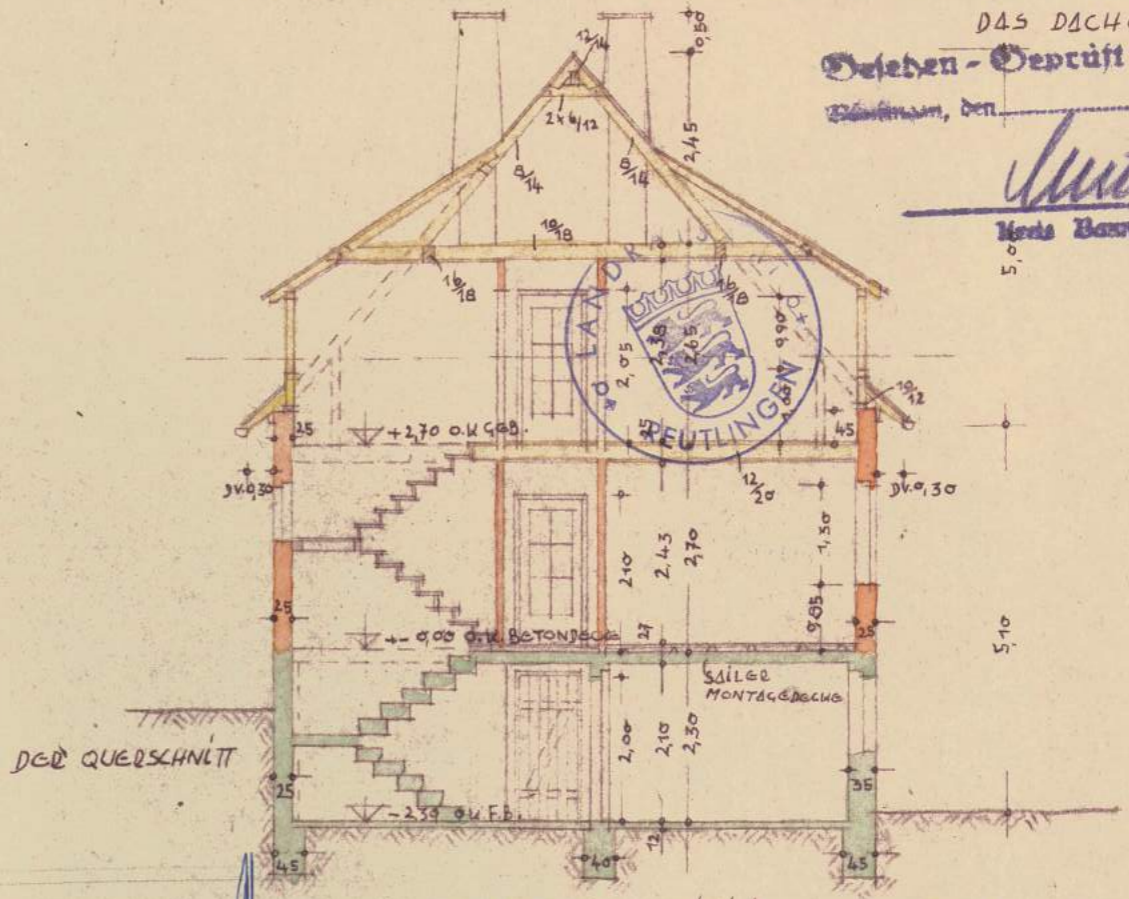

WOHNHAUS FÜRULEIN MARIA SCHECH  
ZWIEFALTEN

Änderung anerkannt  
Zwiefalten, den 2.5.73  
Bauherr: Josef Maria

DAS ERDGESCHOSS

DAS DACHGESCHOSS  
Dachstuhl - Gerüst - Aufgesetzt  
Zwiefalten, den 18.8.1951

*Handwritten signature*  
Herrn Baumeister

DAS UNTERGESCHOSS

DER QUERSCHNITT

ANERKANNT, ZWIEFALTEN, DEN 3. I 1951  
DER BAUHERR, Maria Schech

GEÄLDET: ZWIEFALTEN, DEN 2.5.1973

Karl Hamberger  
Zimmermeister  
7942 ZWIEFALTEN

GEFERTIGT, RIEDLINGEN, DEN 26. JANUAR 1951  
DER ARCHITECT, *Handwritten signature*