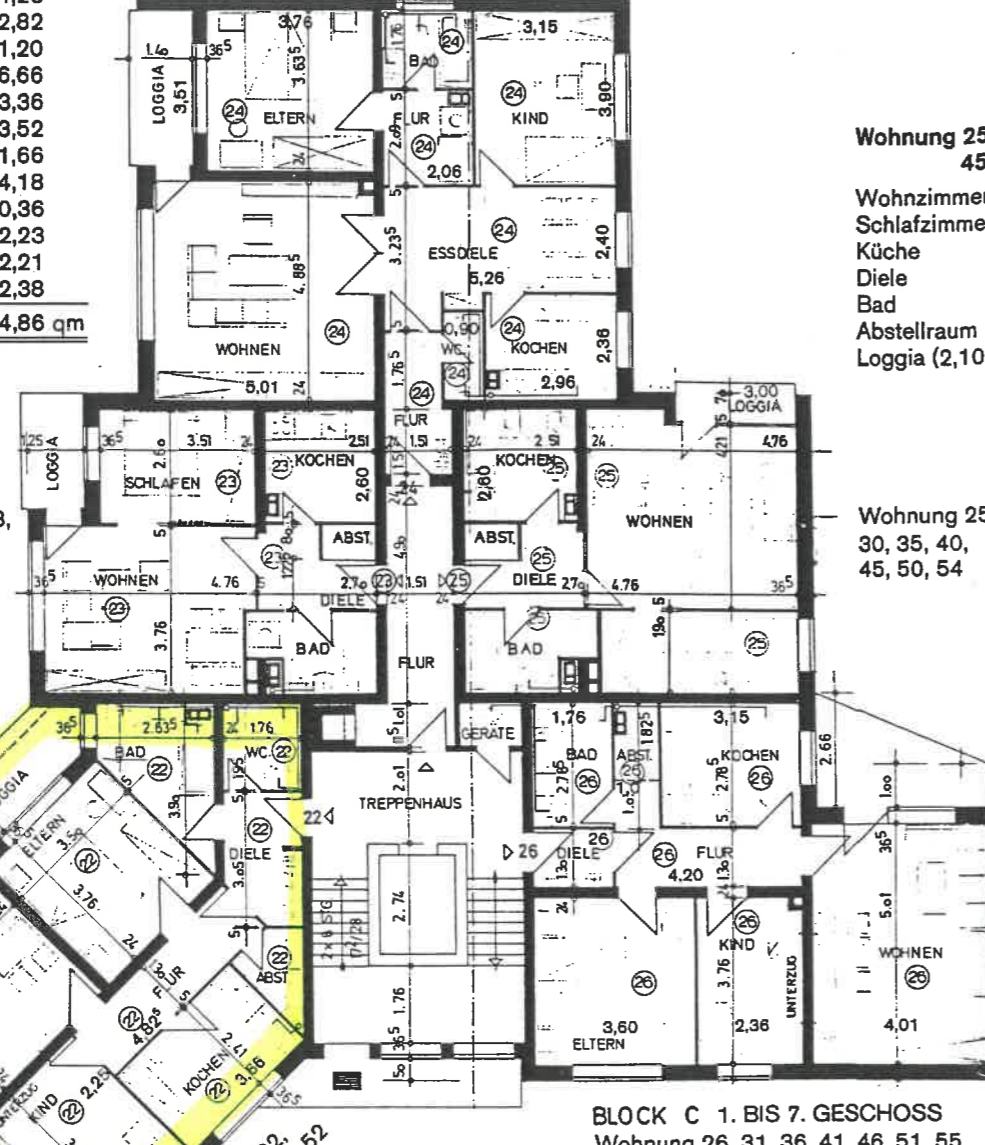

← SCHOTTWIEG

**Wohnung 24, 29, 34, 39, 44, 49**

Wohnzimmer	24,28
Schlafzimmer	12,82
Kind	11,20
Küche	6,66
Essplatz	13,36
Bad	3,52
WC	1,66
Abstellraum	4,18
Abstellraum	0,36
Flur	2,23
Garderobe	2,21
Loggia (4,76 qm)	2,38
<b>84,86 qm</b>	

**BLOCK C 1. BIS 6. GESCHOSS**

Wohnung 24, 29, 34, 39, 44, 49

**Wohnung 25, 30, 35, 40, 45, 50, 54**

Wohnzimmer	19,87
Schlafzimmer	8,31
Küche	8,85
Diele	4,34
Bad	4,74
Abstellraum	1,99
Loggia (2,10 qm)	1,05
<b>49,15 qm</b>	

**Wohnung 25, 30, 35, 40, 45, 50, 54**

Wohnzimmer	16,89
Schlafzimmer	8,85
Kind	5,80
Essplatz	4,34
Bad	4,74
Abstellraum	1,99
Loggia (3,72 qm)	1,86
<b>44,47 qm</b>	

**Wohnung 1, 3, 5**

Wohnzimmer	21,74
Schlafzimmer	14,02
Kind	8,75
Kind	9,08
Küche	10,32
Essplatz	8,29
Bad/WC	6,25
Gäste-WC	1,46
Abstellraum	2,14
Abstellraum	1,70
Flur	5,56
Loggia (6,12 qm)	3,06
<b>92,37 qm</b>	

**Wohnung 8, 11, 14, 17, 20**

Wohnzimmer	18,23
Schlafzimmer	9,47
Kochnische	5,92
Bad/WC	4,80
Abstellraum	0,98
Flur	5,48
Loggia (3,02 qm)	1,51
<b>46,39 qm</b>	

**Wohnung 8, 11, 14, 17, 20**

Wohnzimmer	21,74
Schlafzimmer	14,02
Kind	11,91
Kind	8,75
Küche	10,32
Essplatz	8,84
Bad/WC	6,25
Gäste-WC	1,46
Abstellraum	1,70
Abstellraum	2,14
Flur	4,67
Loggia (8,08 qm)	4,04
<b>95,84 qm</b>	