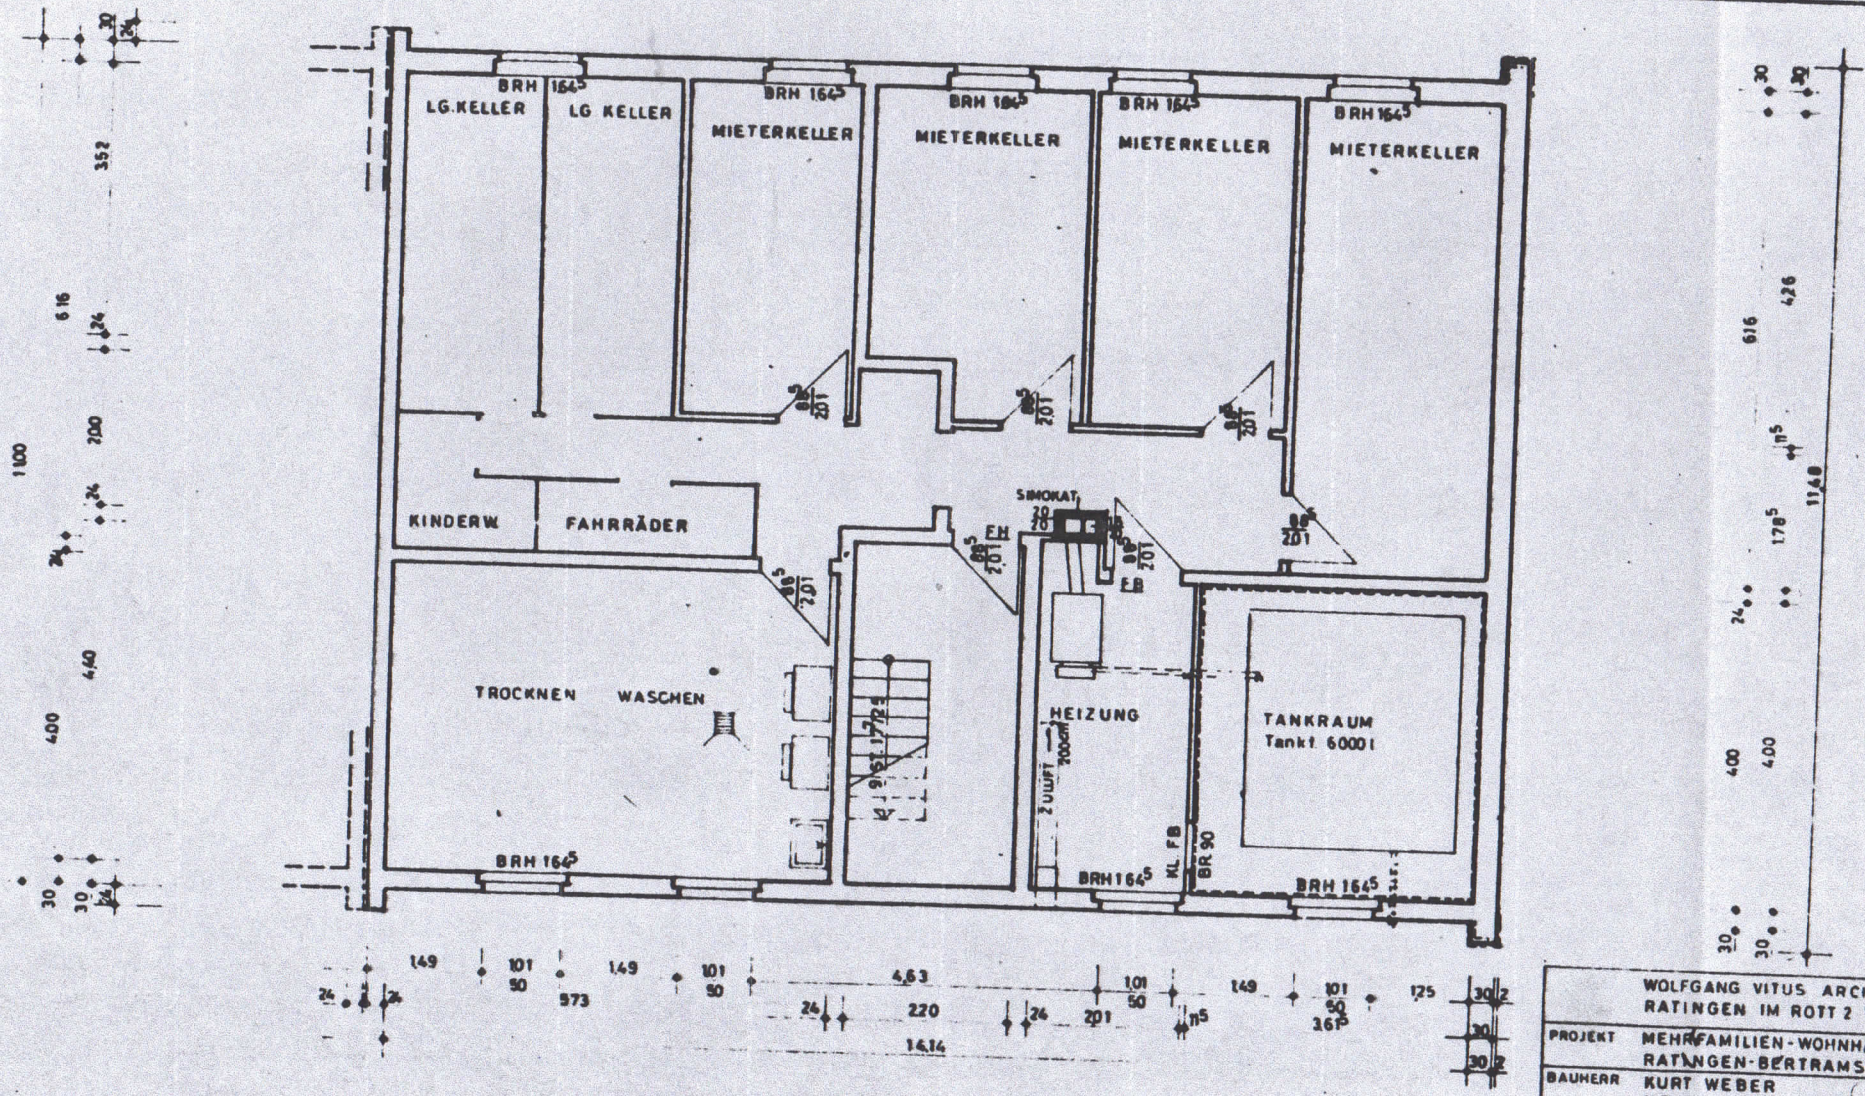

**MEHRFAMILIEN-WOHNHÄUSER  
RATINGEN - BERTRAMSWEG**

**GRUNDRISS KELLERGESCHOSS HAUS NR. 39 U. 45**

	WOLFGANG VITUS ARCHITECT RATINGEN IM ROTT 2 TEL 21662
PROJEKT	MEHRFAMILIEN-WOHNHÄUSER RATINGEN-BERTRAMSWEG
BAUHERR	KURT WEBER NEUSS KÖLNER STR. 244
PLAN	GRUNDRISS KELLERGESCHOSS 39 U. 45
Maßstab:	1:100 60/42 30.6.68