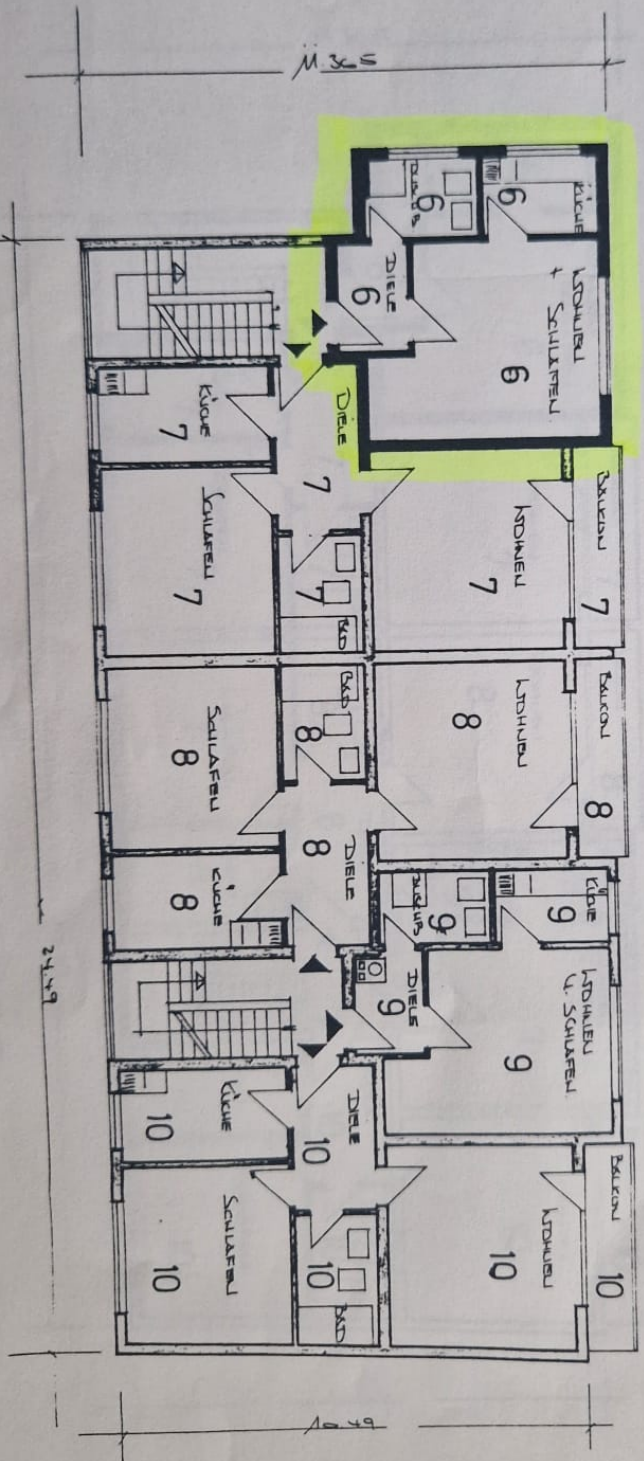

NEUERFAMILIENHAUS IM MANNHEIM - NECKERTSTADT ERFENSTR. 36 - 33

- PLÄNE ZUR ABGESCHLOSSENHEITSPESCHENIGUNG -

Objekt: 10000446

GRUNDRISS 1. OBERGESCHOSS

M. 1:100

EINHÄUSEN IM XXI. RBZ
Kurt Wiegand
Freier Architekt
Blot 61 W 8/50
Telefon Einhausen
0141 Einhausen

24 163 5 11 5 4 13 5 24 4 30 5 24 4 38 5 24 1 83 5 11 5 4 13 5 24 4 92 24

251 301 301 126 251 126 251 301

24 226 24 2 13 5 11 5 251 24 401 24 251 11 5 126 213 5 24 226 24 213 5 11 5 251 24 376 24

24.49