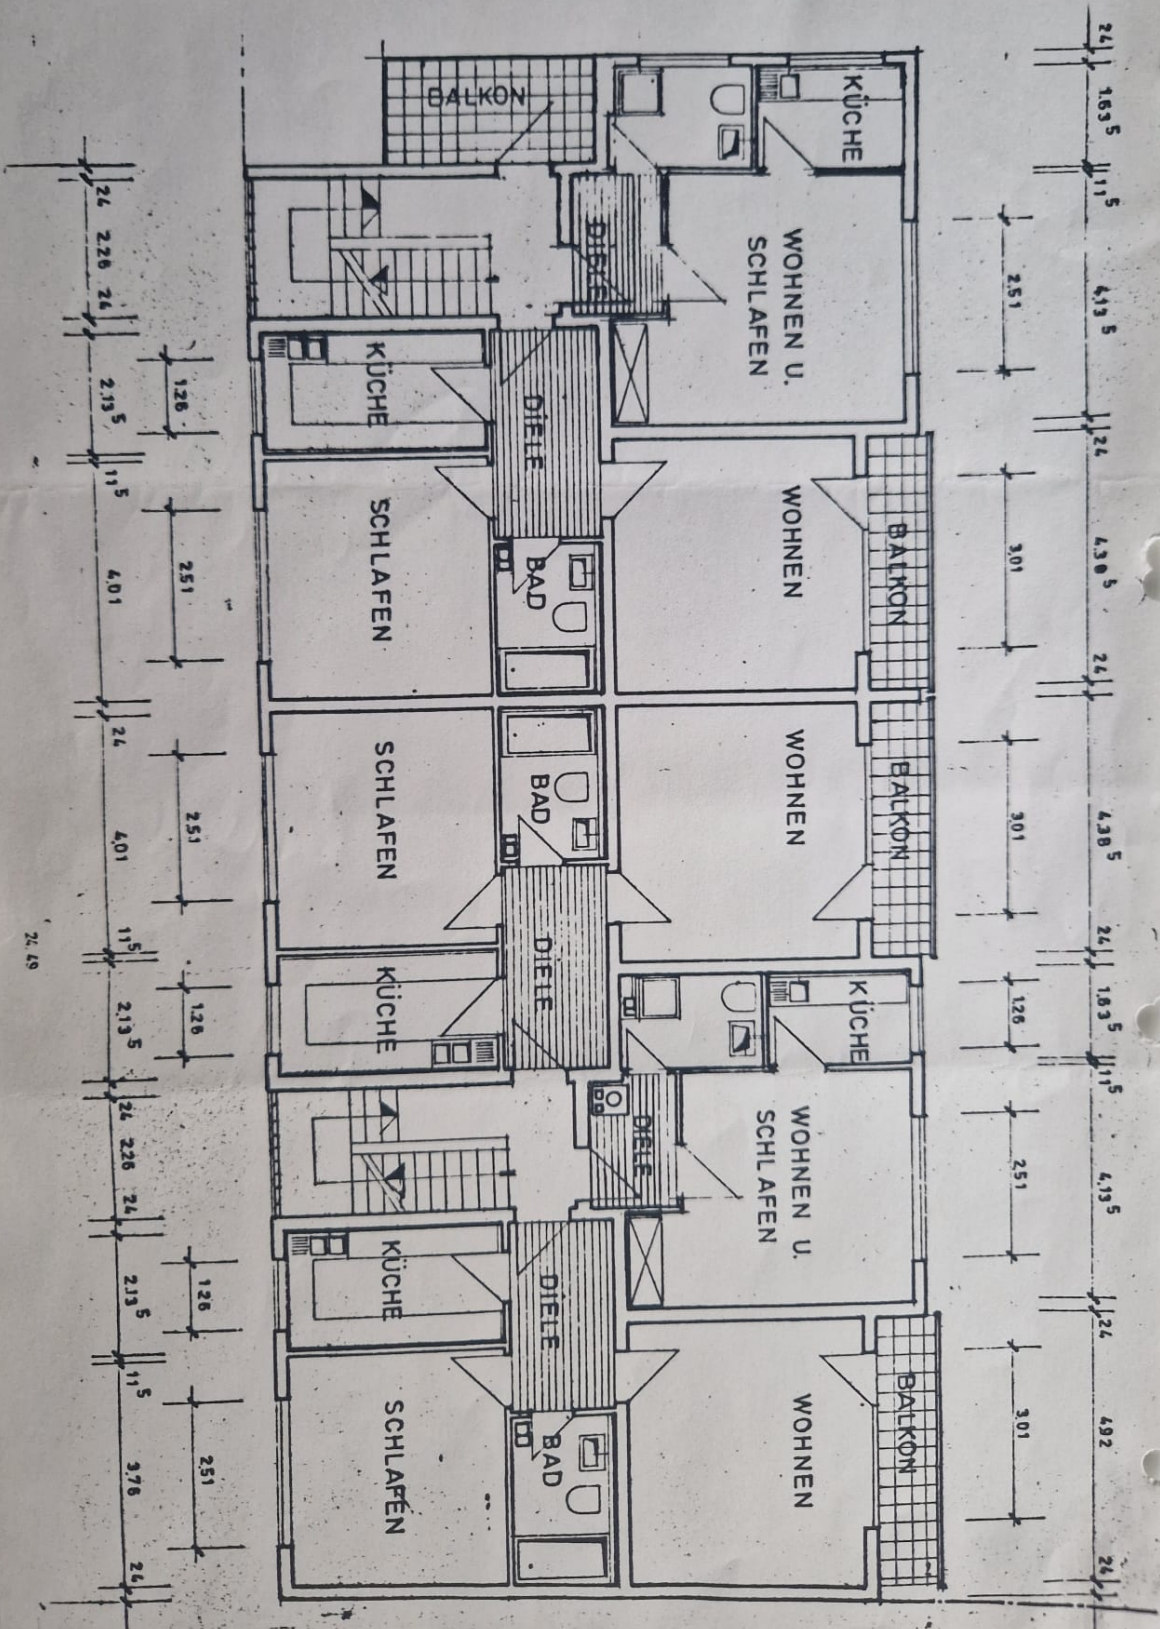

NEUERFAMILIENHAUS IM MANNHEIM - NECKERTSTADT ERFENSTR. 36 - 33

- PLÄNE ZUR ABGESCHLOSSENHEITSPESCHENIGUNG -

Objekt: 10000446

GRUNDRISS 1. OBERGESCHOSS

M. 1:100

EINHÄUSEN IM XXI. RBZ
Kurt Wiegand
Freier Architekt
Blot 61 W 8/50
Telefon Einhausen
0141 Einhausen

24 163 5 11 5 4 13 5 24 4 30 5 24 4 38 5 24 1 83 5 11 5 4 13 5 24 4 92 24

251 301 301 126 251 126 251 301

24 226 24 2 13 5 11 5 251 24 401 24 251 11 5 126 213 5 24 226 24 213 5 11 5 251 24 376 24

24.49