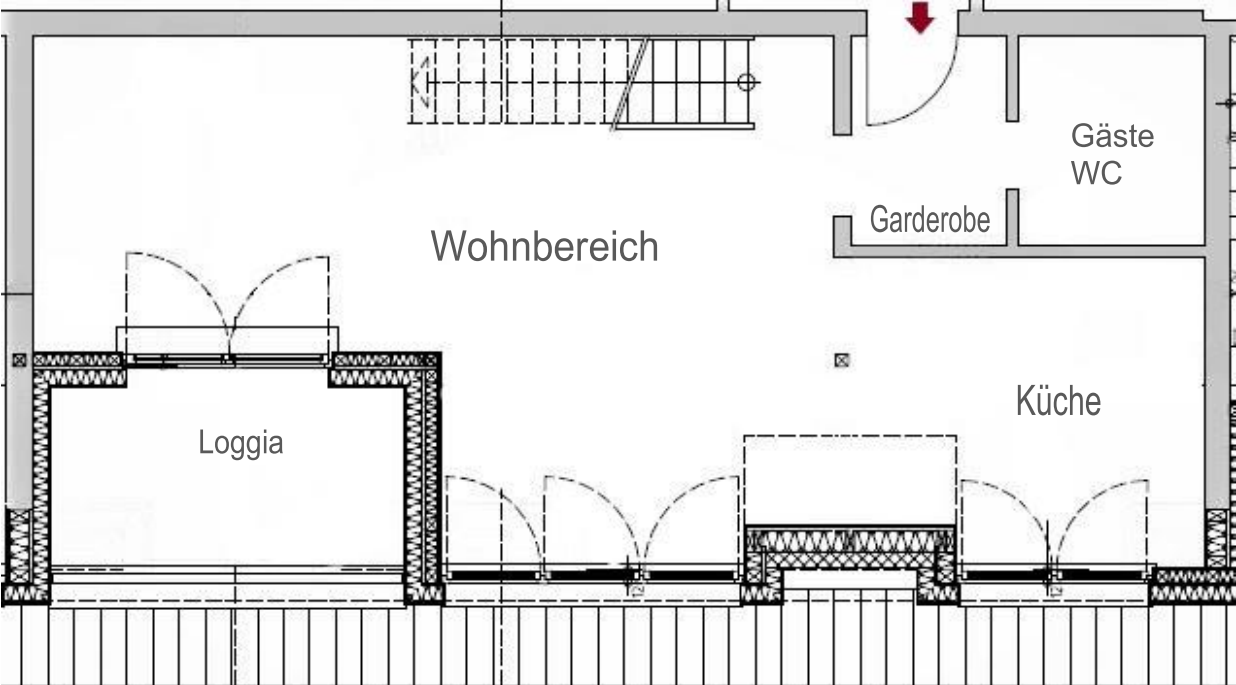

Grundriss - Hindenburgstr. 30 – 30851 Langenhagen

Gesamtgröße ca: 91 m² - 2,5 Zimmer

///Erste Ebene – 2.OG

///Zweite Ebene DG