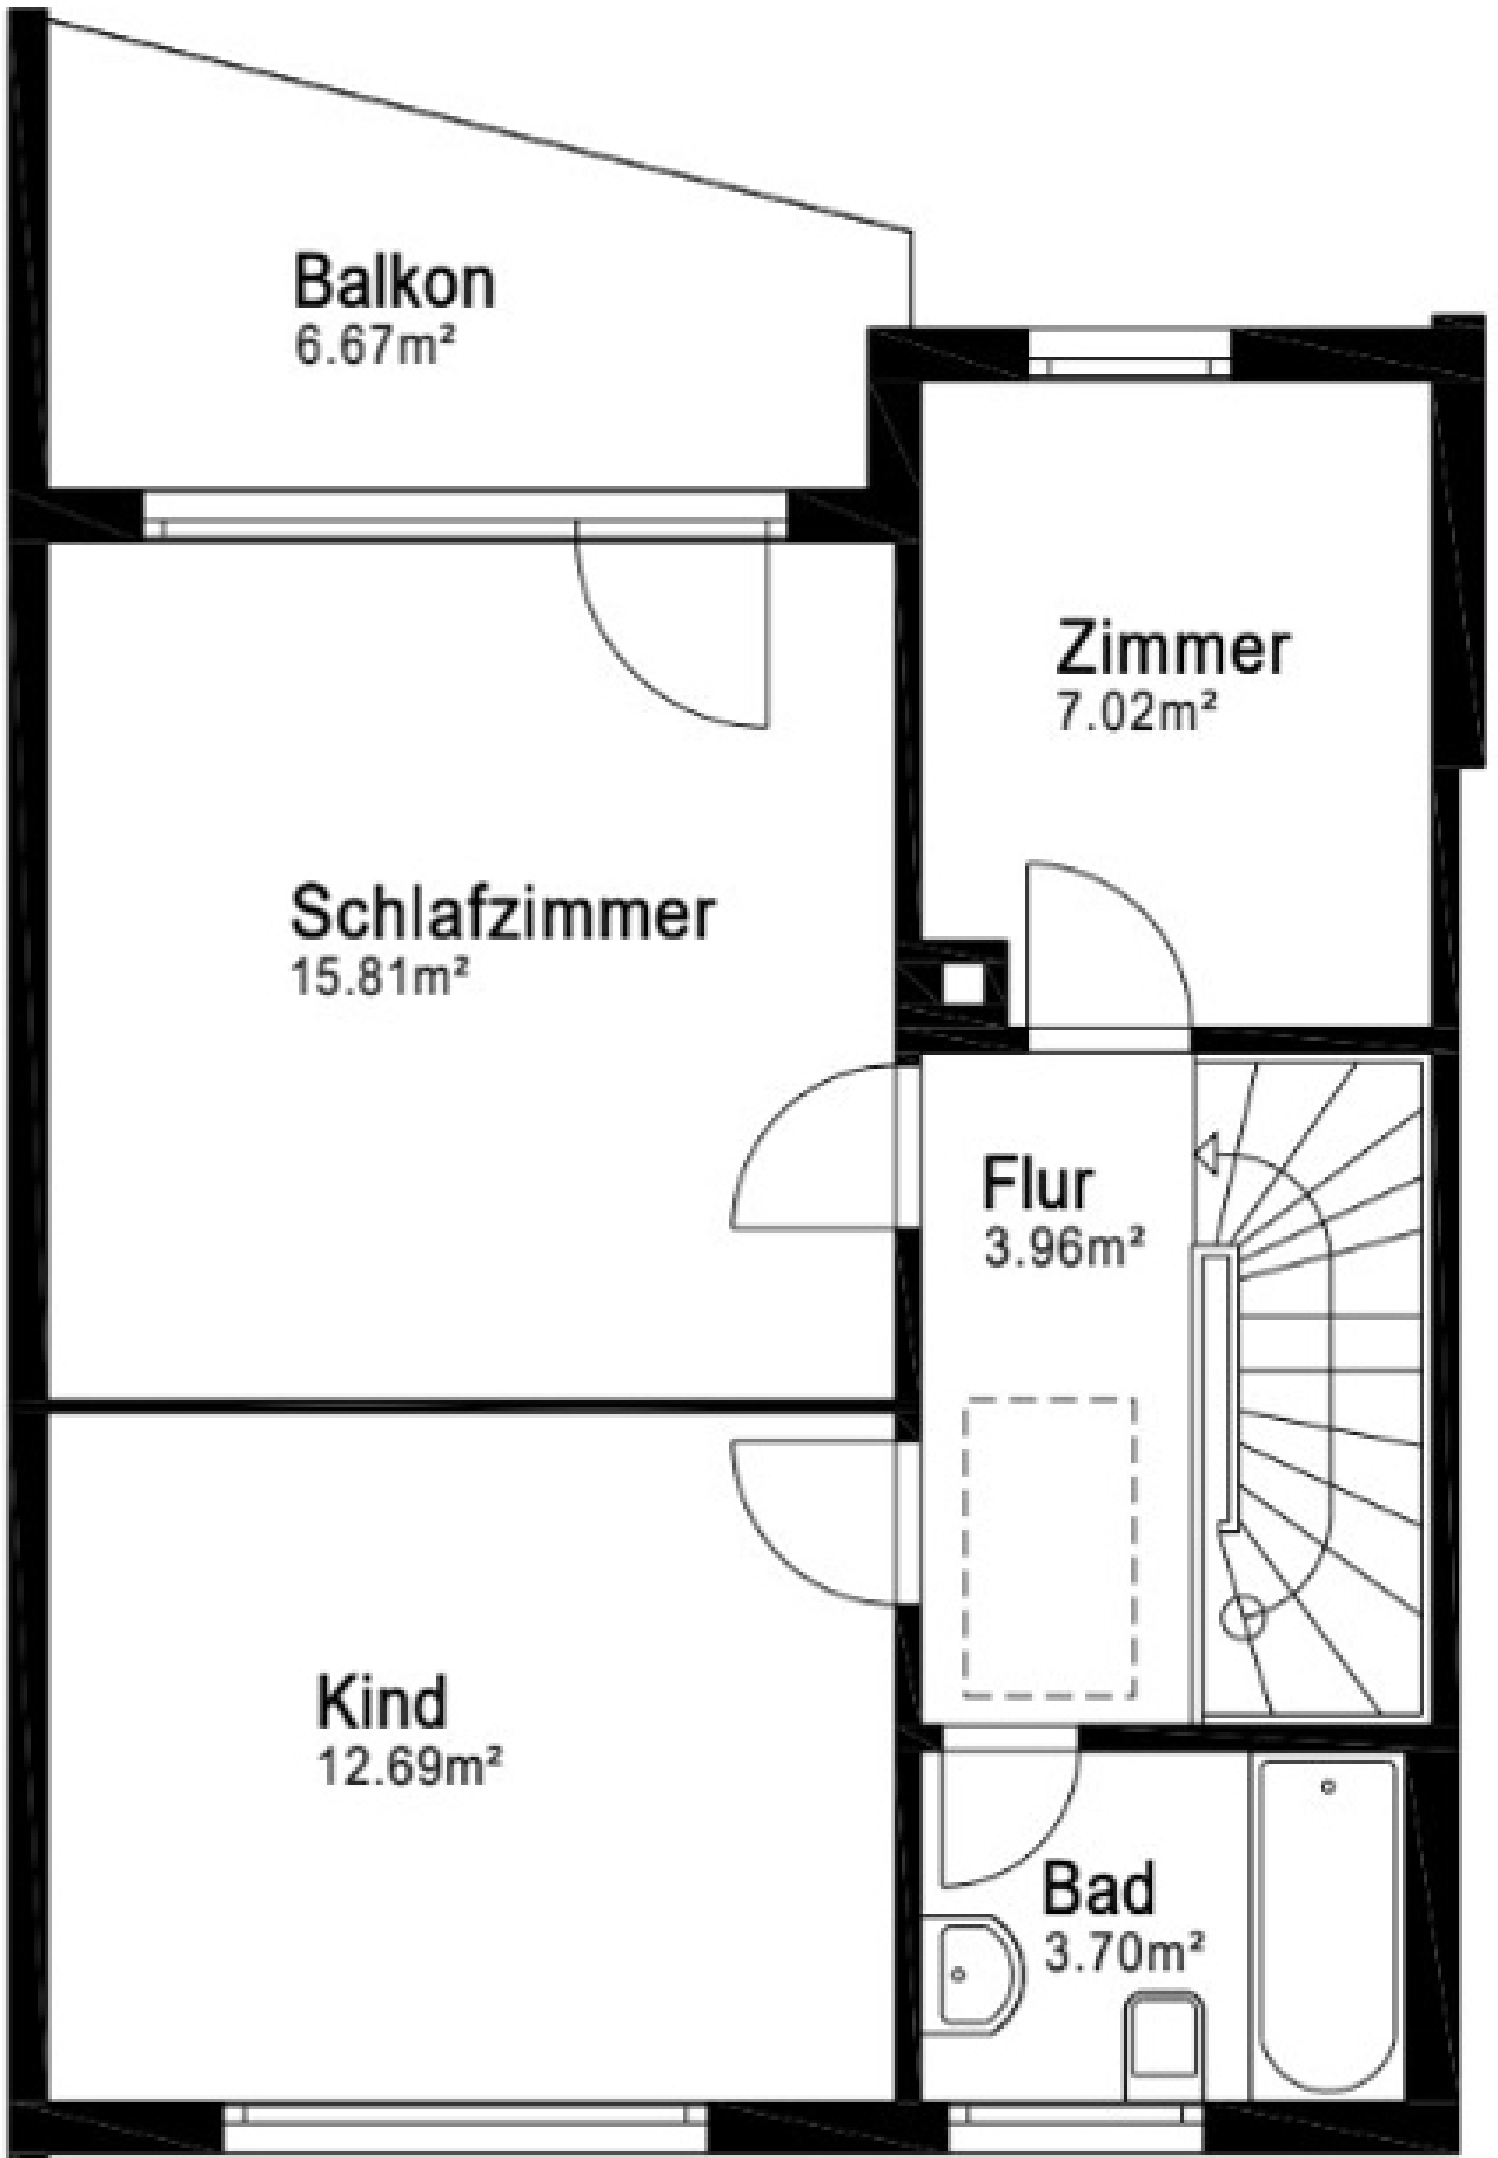

Terrasse
6.97m²

SP.
0.36m²

Küche
6.60m²

Wohnraum
28.70m²

Diele
4.21m²

Windfang
1.96m²

WC
1.49m²

Balkon
6.67m²

Schlafzimmer
15.81m²

Kind
12.69m²

Zimmer
7.02m²

Flur
3.96m²

Bad
3.70m²

Zimmer

Zimmer
20.12m²

Flur
1.15m²

Zimmer
3.57m²

Keller
6.84m²

Keller
7.01m²

Keller
20.92m²

Flur
5.10m²

Waschküche
3.65m²