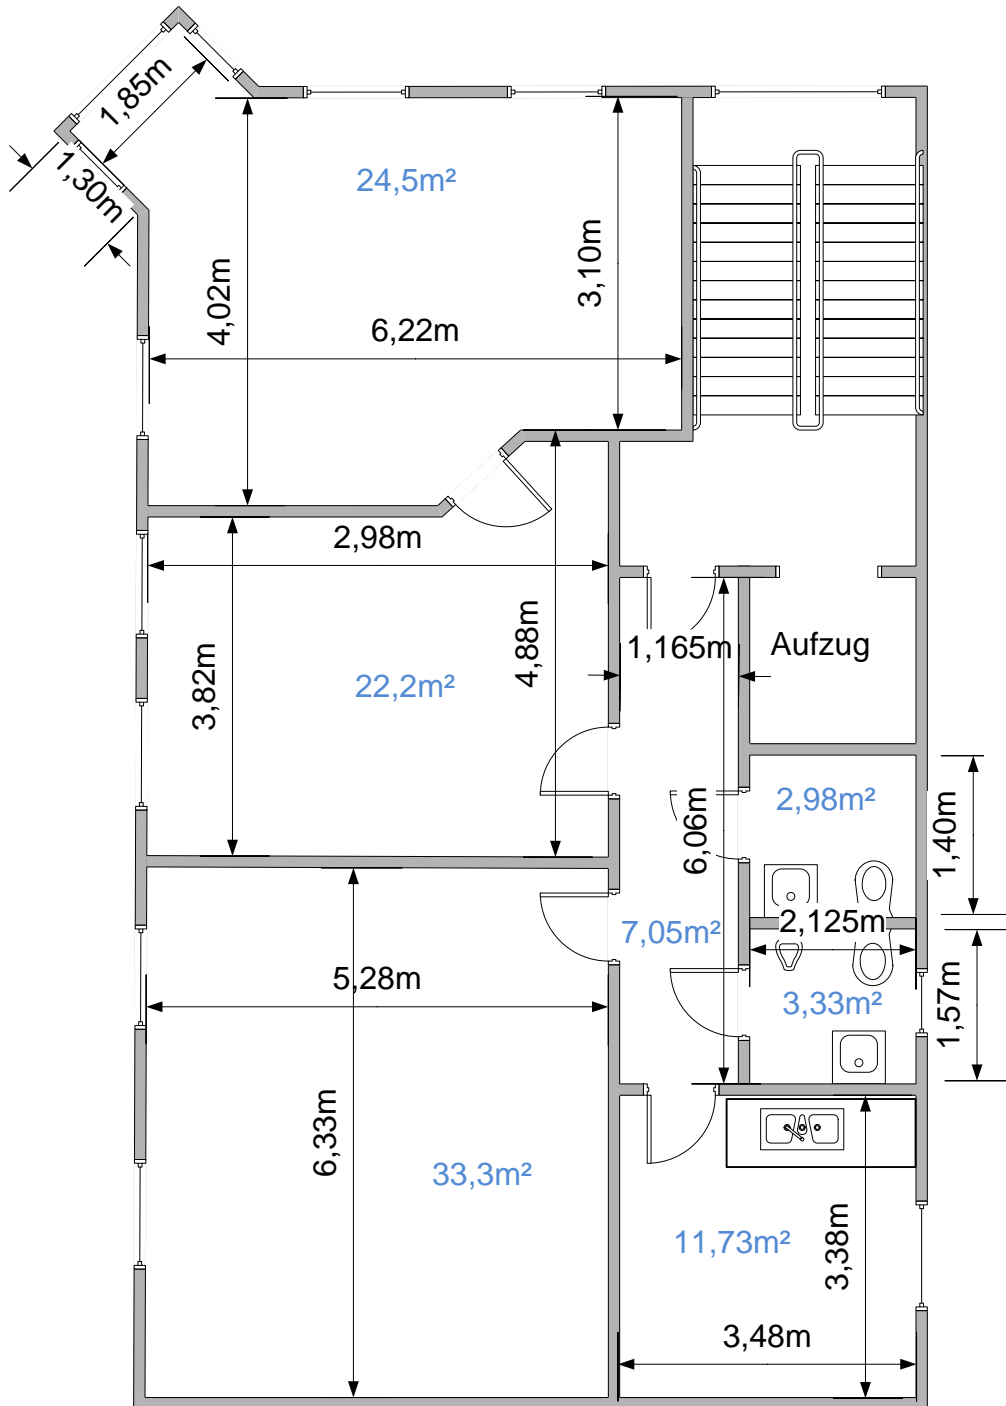

Raumaufteilung
Schmidtstraße 50
1.OG rechts
Fläche 105m²

Raummaße

Auf Grund der Grundstücksbemessungen sind nicht alle Räume quadratisch angelegt.
Hieraus können sich geringe Differenzen in der Bemaßung ergeben.