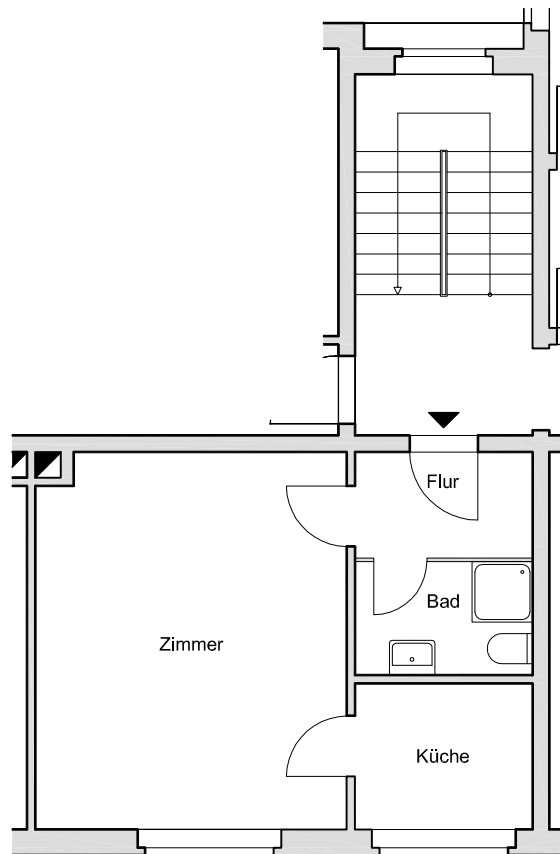

Wohnungsgrundriss Hasselbrookstraße 137

Wohnung: I.OG mitte
Wohnfläche: 30,50m²

Maßstab 1:100