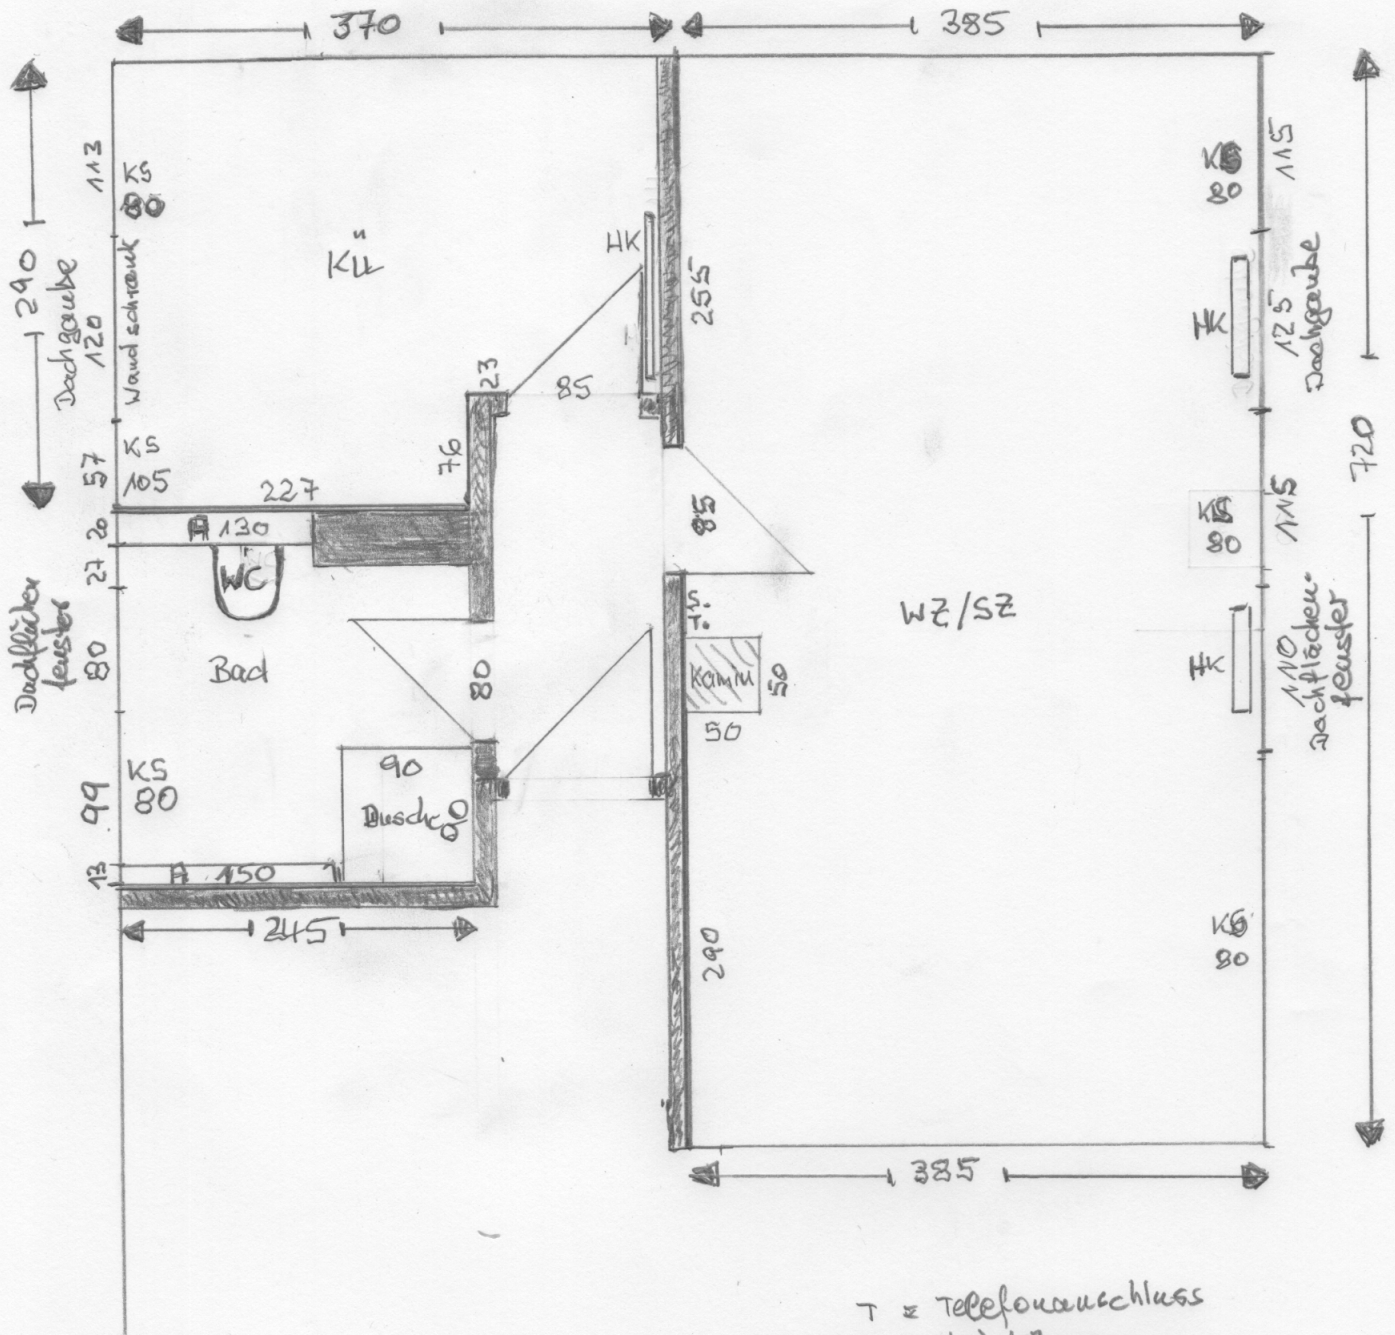

Grundriss DG-Wohnung Lebrechtstr. 21

- T = Telefonausschluss
- HK = Heizkörper
- KS = Kniestock
- S = Steckdose
- F = Fernsehausschluss
- A = Ablagefläche