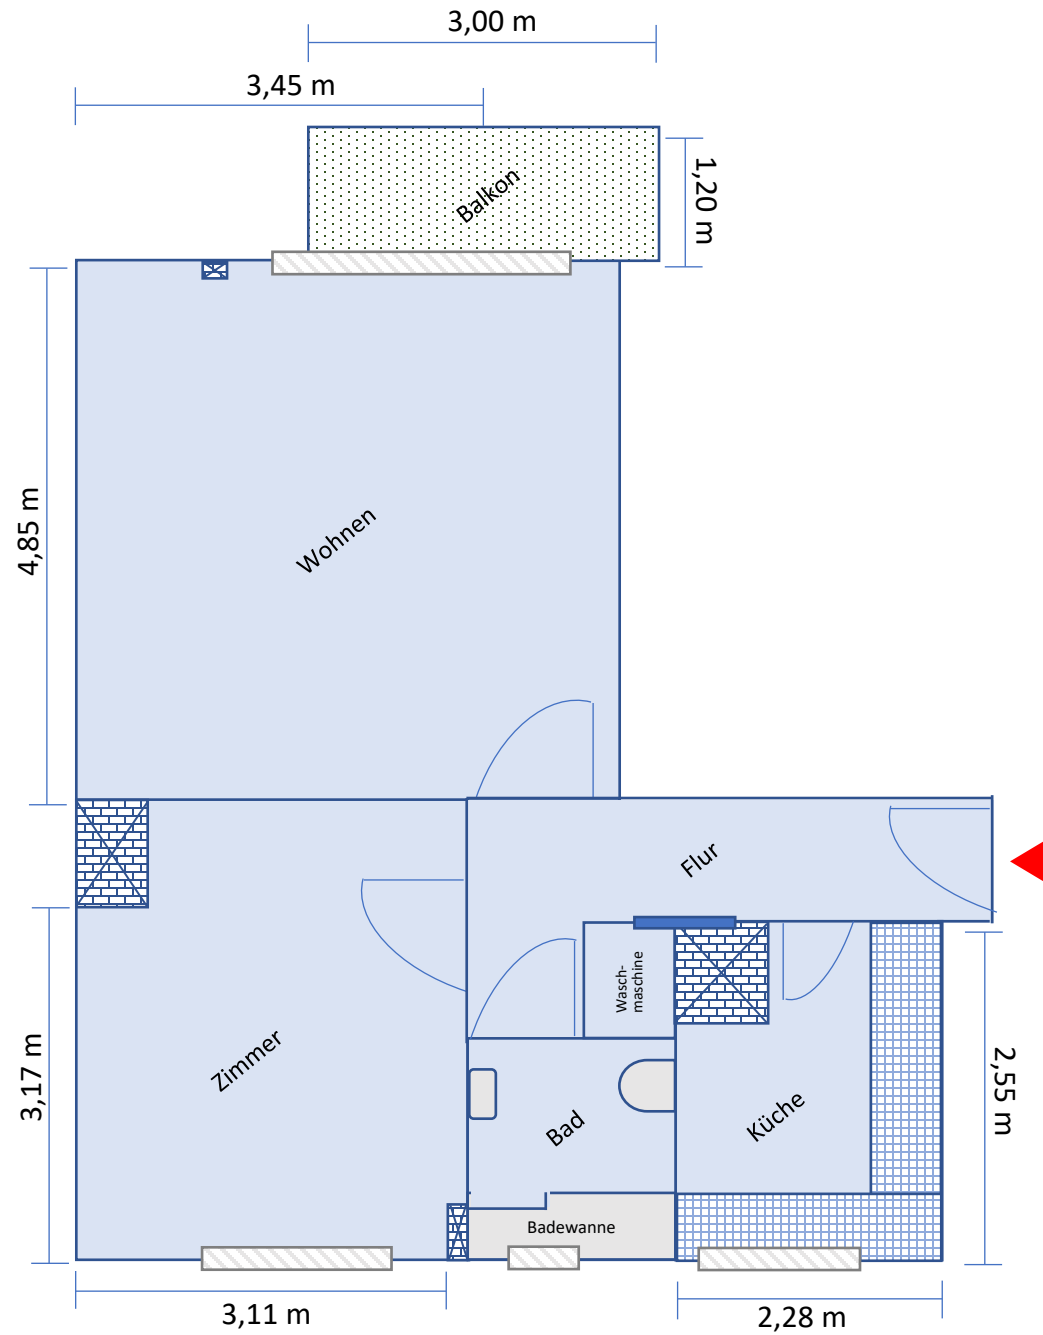

Lichte Raumhöhe ca.
2,63 m

*Der Grundriss ist nicht exakt. Abweichungen sind möglich. Zur Einrichtungsplanung sind die angegebenen Maße nicht geeignet.