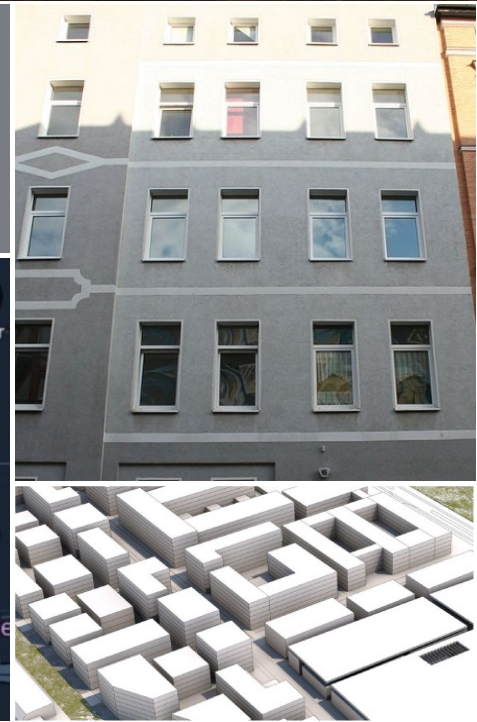

Mikrostudios in Halle (Saale)

Ihr neues Zuhause in Freimfelde

Mikrostudios in Halle (Saale)

Ihr neues Zuhause in Freimfelde

Die Landsberger Straße 65 in Halle (Saale) liegt in einer verkehrsgünstigen und gut erschlossenen Lage, die sich ideal für Pendler, Berufstätige und Langzeitgäste eignet. Die zentrale Lage ermöglicht eine schnelle Anbindung an wichtige Verkehrsknotenpunkte und den täglichen Bedarf.

Die Lage der Landsberger Straße 65 überzeugt somit durch eine Kombination aus städtischer Nähe, hervorragender Infrastruktur und bequemer Erreichbarkeit – ideal für Kurz- oder Langzeitmieter.

Baujahr: 1905
Objektzustand: möbliert
Heizungsart: zentral
Energieausweis

Doppelzimmer mit Einzelbetten, Küche, Bad

Doppelzimmer mit King Size Bett, Couch und Küche

Einzelzimmer mit Küche und Bad

Der Ort zum Wohlfühlen

Ruhige Lage mit Top-Anbindung
Trotz der zentralen und verkehrsgünstigen Lage befindet sich die Unterkunft in einer ruhigen Umgebung, die Erholung ermöglicht. Nach nur 10 Minuten Fahrt erreichen Sie sowohl den Hauptbahnhof als auch die Innenstadt von Halle. Die Autobahn A14 liegt lediglich 10 Minuten entfernt, wodurch Sie flexibel und schnell zu anderen Städten wie Leipzig oder Magdeburg gelangen.