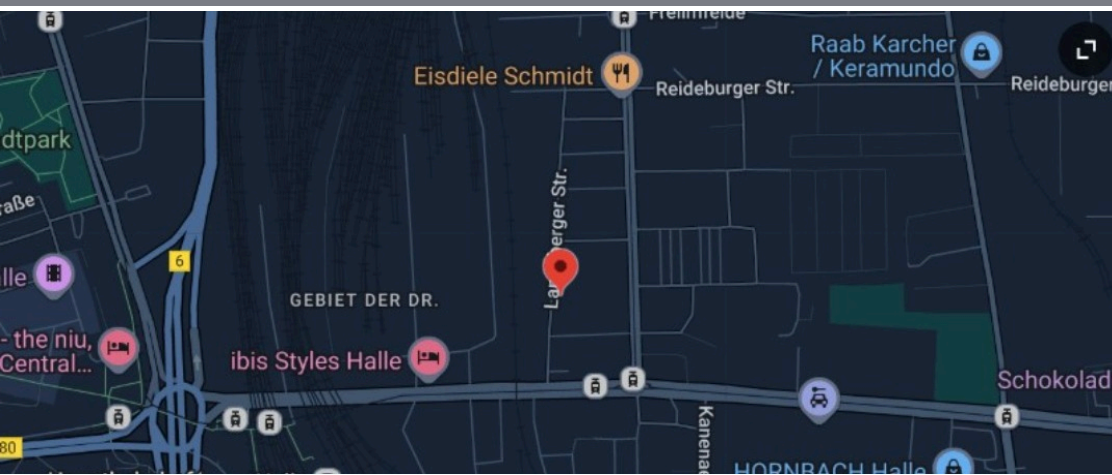

Mikrostudios in Halle (Saale)

Ihr neues Zuhause in Freimfelde

Mikrostudios in Halle (Saale)

Ihr neues Zuhause in Freimfelde

Die Landsberger Straße 65 in Halle (Saale) liegt in einer verkehrsgünstigen und gut erschlossenen Lage, die sich ideal für Pendler, Berufstätige und Langzeitgäste eignet. Die zentrale Lage ermöglicht eine schnelle Anbindung an wichtige Verkehrsknotenpunkte und den täglichen Bedarf.

Der Hauptbahnhof Halle (Saale) ist in nur ca. 10-15 Minuten mit dem Auto oder den öffentlichen Verkehrsmitteln zu erreichen, wodurch eine optimale Anbindung an den Fern- und Regionalverkehr besteht. Auch die Innenstadt von Halle ist in etwa 10 Minuten mit dem Auto erreichbar und bietet zahlreiche Einkaufsmöglichkeiten, Restaurants sowie kulturelle Highlights wie den Marktplatz oder die Oper Halle.

Für Autofahrer ist die Autobahn A14 lediglich ca. 10 Minuten entfernt, was schnelle Verbindungen nach Leipzig, Magdeburg und in weitere Städte der Region ermöglicht. Die nahegelegene B100 erleichtert zusätzlich die Anreise und lokale Verbindungen.

Doppelzimmer mit Einzelbetten, Küche, Bad

Doppelzimmer mit King Size Bett, Couch und Küche

Einzelzimmer mit Küche und Bad

Der Ort zum Wohlfühlen

Ruhige Lage mit Top-Anbindung
Trotz der zentralen und verkehrsgünstigen Lage befindet sich die Unterkunft in einer ruhigen Umgebung, die Erholung ermöglicht. Nach nur 10 Minuten Fahrt erreichen Sie sowohl den Hauptbahnhof als auch die Innenstadt von Halle. Die Autobahn A14 liegt lediglich 10 Minuten entfernt, wodurch Sie flexibel und schnell zu anderen Städten wie Leipzig oder Magdeburg gelangen.