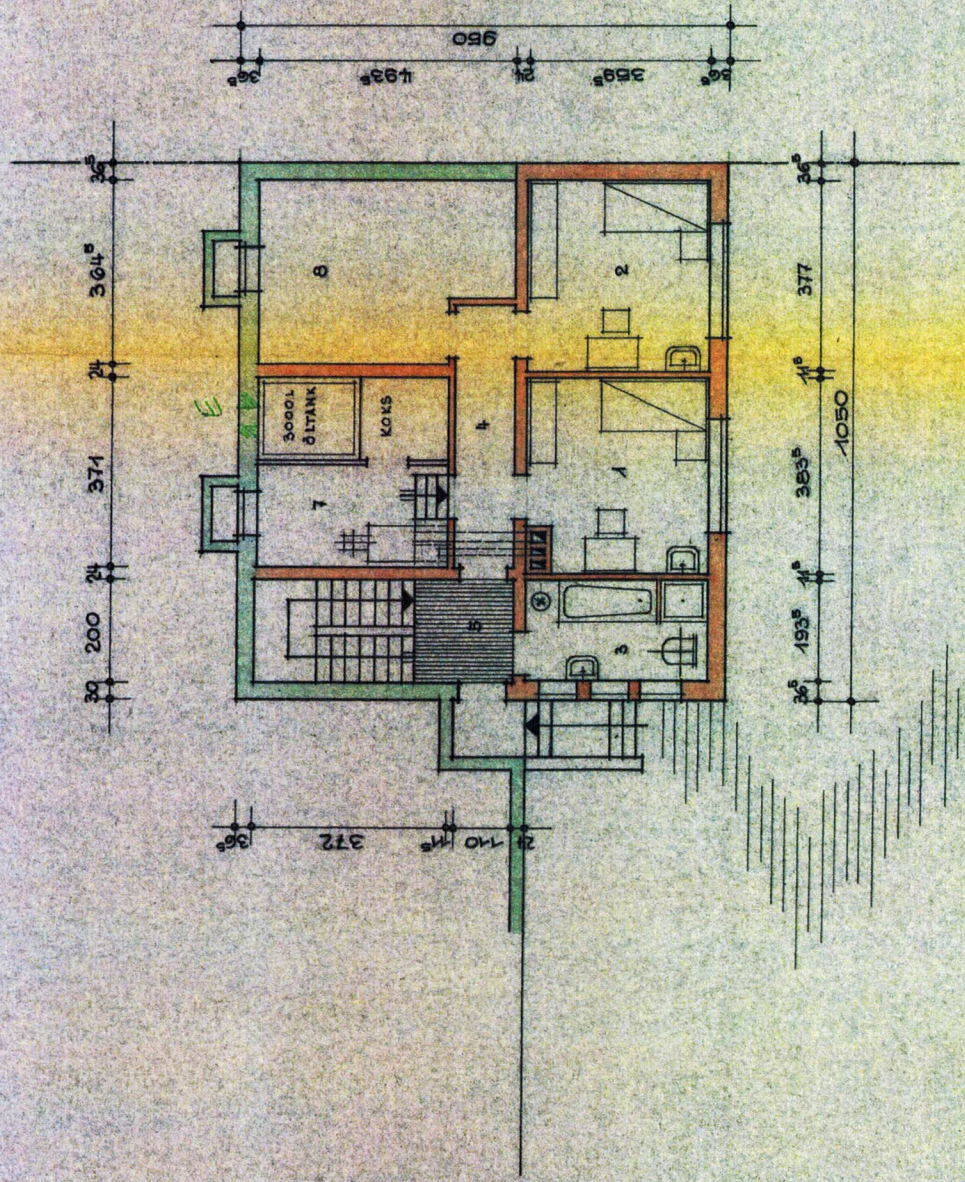

WOHNHAUS-UND GARAGENNEUBAU FÜR HERRN BRUNO ROSSNAGEL IN WEILER HAUPTSTRASSE 13

M. 1:100

- 1 ZIMMER
- 2 ZIMMER
- 3 BAD + WC
- 4 FLUR
- 5 VORRAUM
- 7 HEIZRAUM
- 8 HAUSHALTSKELLER

GEZEICHNET: WEILER IM SEPTEMBER 1962
 DER BAUHERR: DER ARCHITEKT: