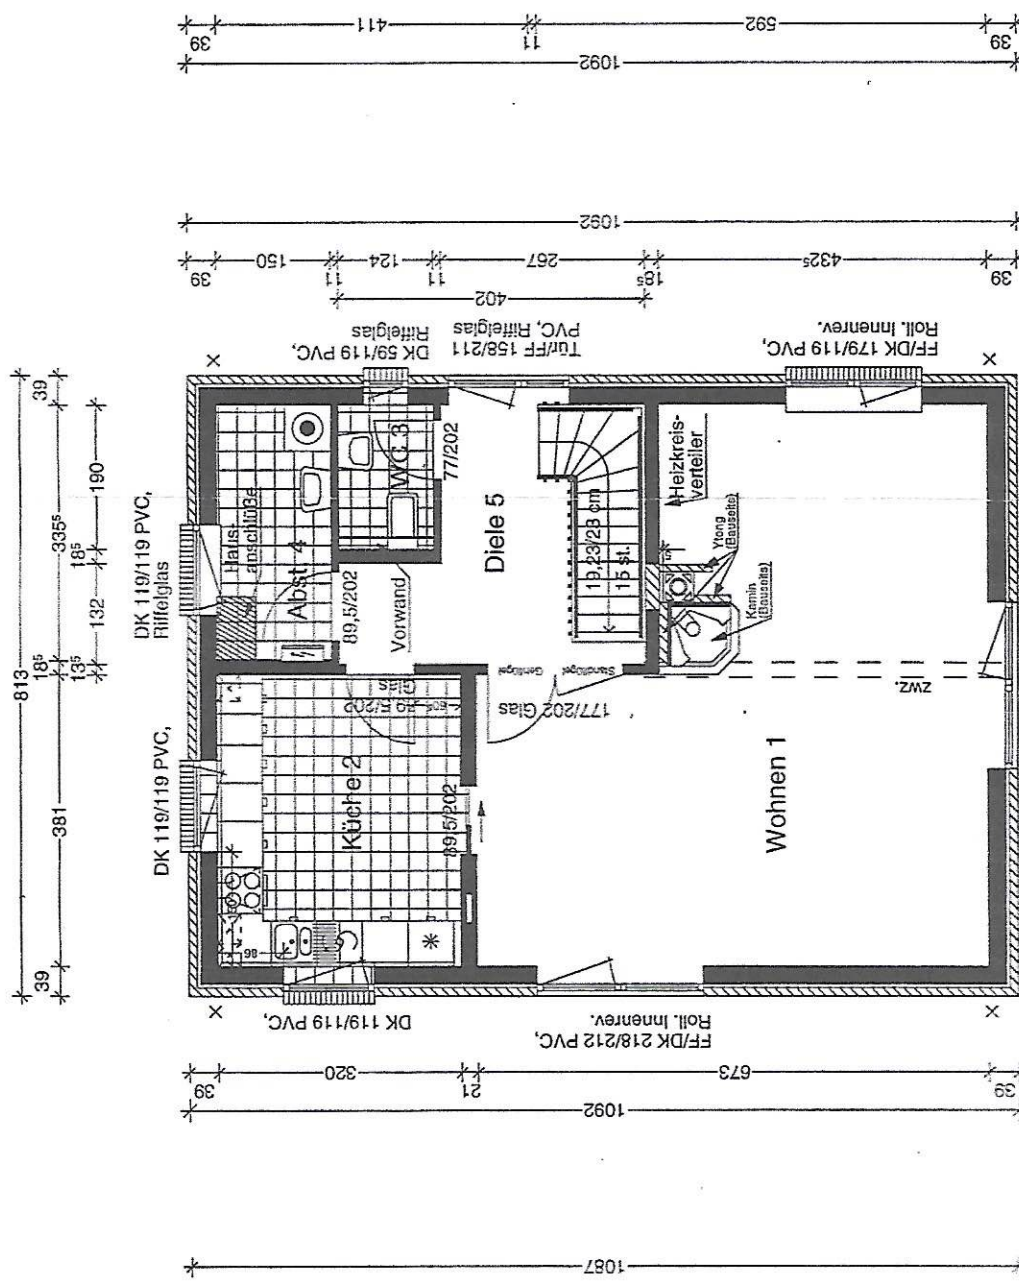

DACHGESCHOSS

ERDGESCHOSS

Gas-Brennwertkessel 8,8-16,4 kW, ø 9,6 cm
Abgas/ Frischluft, max. 40 cm über Dach

1:40 1/4 m. Unten
1:30 2/3 m. Unten