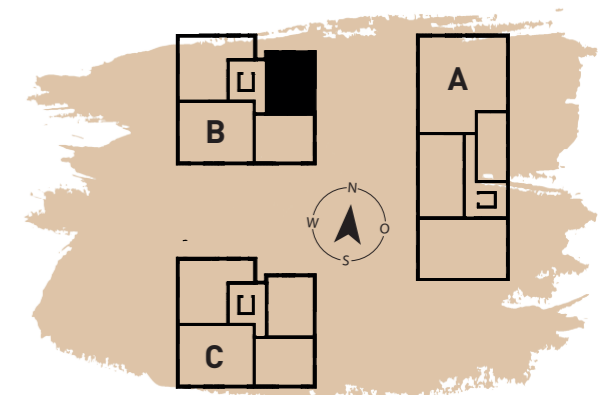

Wohnung 2.12
1. Obergeschoss
2 Zimmer-Whg. | 45,55 m²

Wohnen/Essen	16,15 m ²
Kochen	4,06 m ²
Schlafen	13,81 m ²
Duschbad	4,97 m ²
Flur	3,86 m ²
	42,85 m²
Balkon (50% von 5,40 m ²)	2,70 m ²
Gesamt WE 2.12	45,55 m²

Legende:

UHD = Unterhangdecke
WM = Waschmaschine

Stand: 19.12.2024