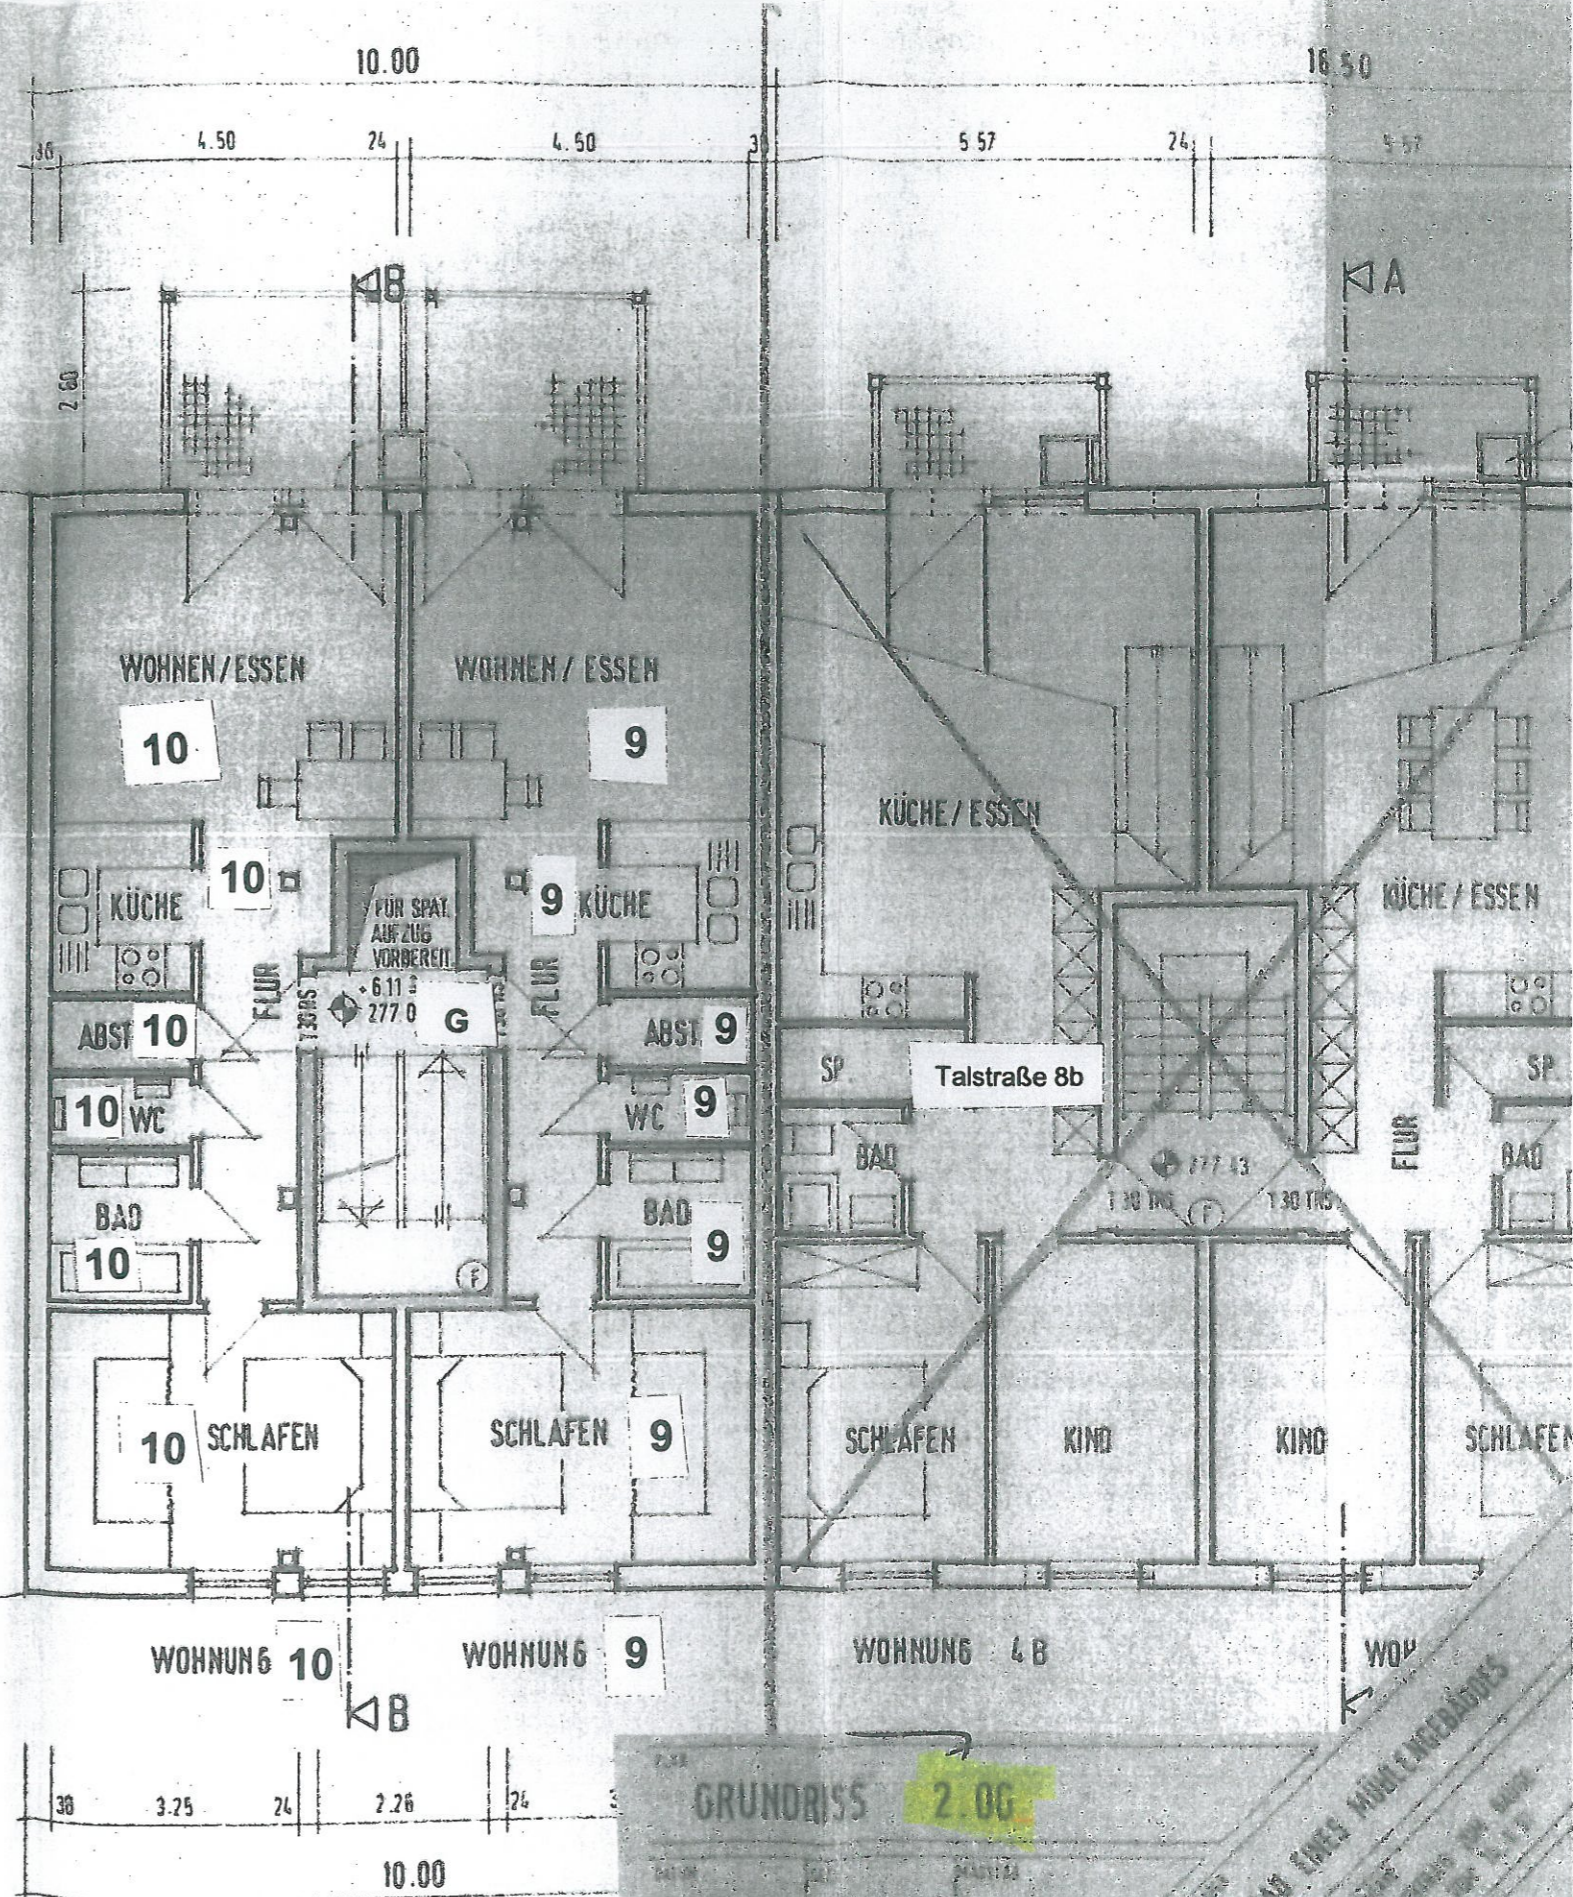

WOHNHAUS
 Wolpertshausen – Hopfach . Talstraße 8

Talstr. 8

Talstr. 8a

GRUNDRISS 2. OG

11.03.94 1:100

WERNER ESCH
 WOLPERTSH. - HOPFACH Talstraße 8a

DIPL. ING. ULRICH FOX KORNHAUSSTRASSE 15 FREIER ARCHITEXT
 TELEFAX: 0791/ 76 85 7178 SCHWABISCH HALL TEL.: 0791/7 8355