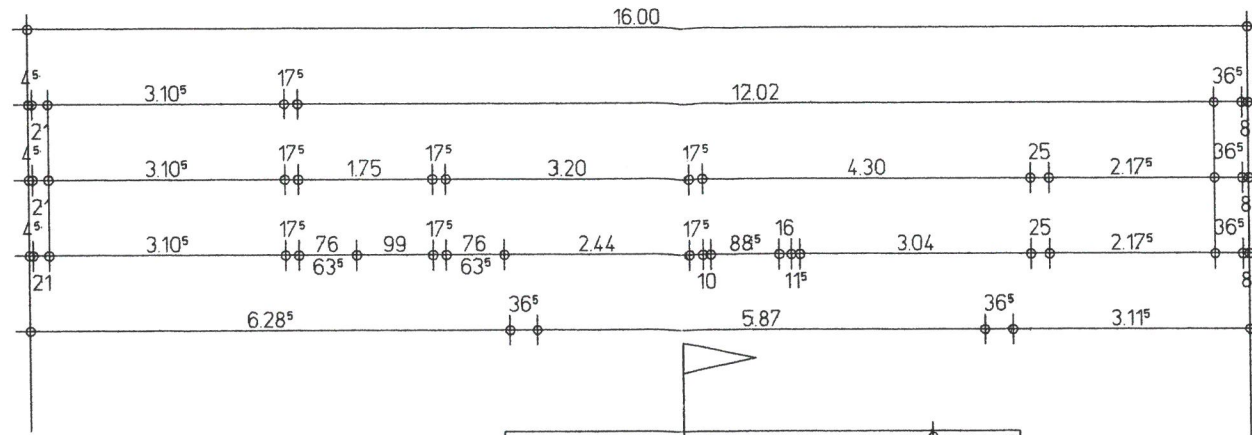

ENTWURF EINFAMILIENHAUS SCHATZL

KARL-LIEBKNECHTSTRASSE - GLIENICKE

genehmigt

gehört zur
Baugenehmigung / Vorbescheid
Anz. 05 7 2 2 - 0 7 - 0 7
Datum: 0 8. Jan. 2008
Unterschrift: *J. Lünse*