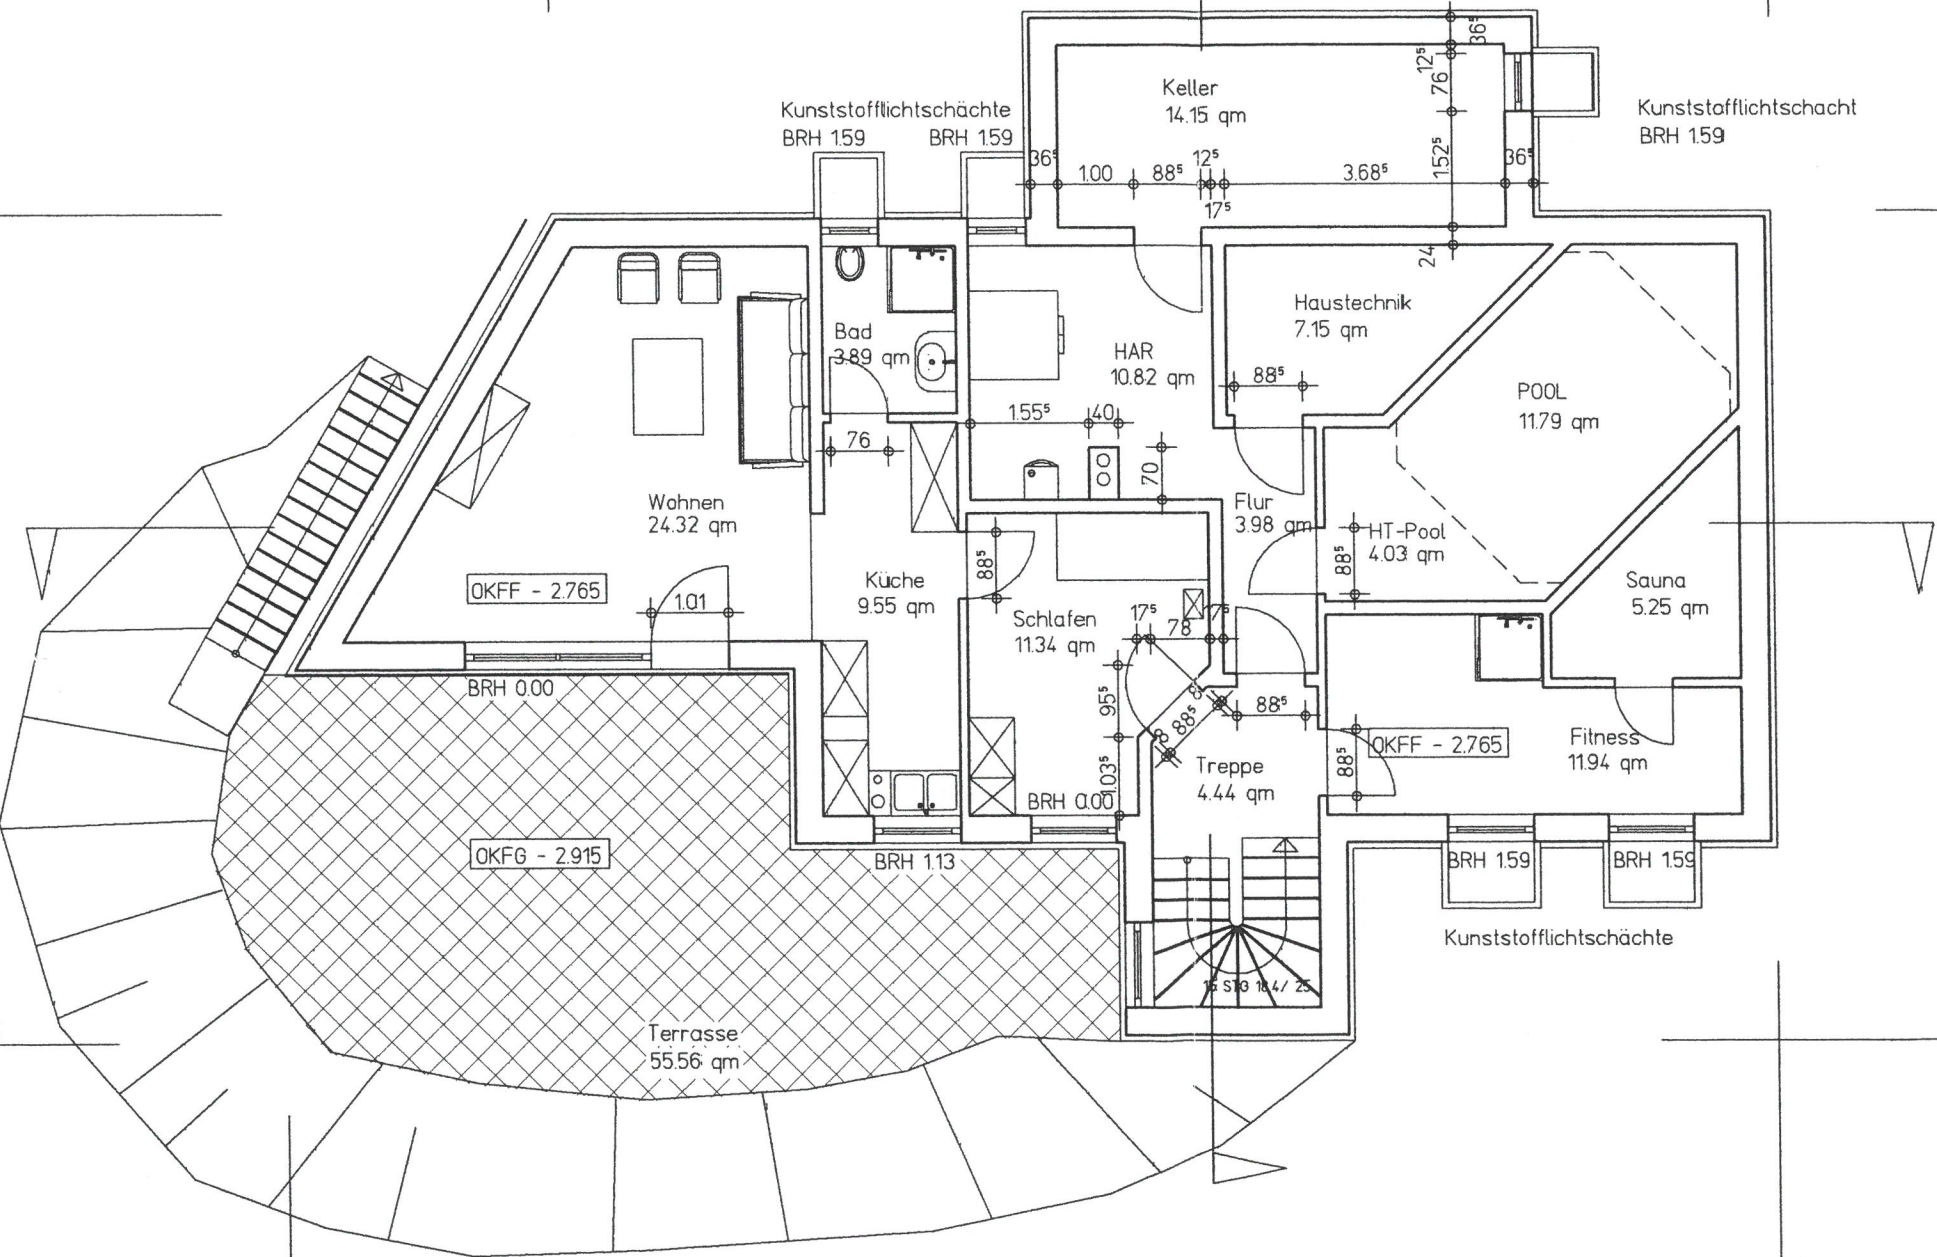

Alle Türhöhen + 2.135 m
Alle Öffnungsmaße beziehen sich auf OKF.

Bauantragszeichnungen nach einem Entwurf
von Architekt Juergen Engel - Kiel

BAUHER

Kathrin Schatzl
Neu Schönholzer Str. 24
13187 Berlin

K. Schatzl
Unterschrift Bauherr

ENTWURF

INGENIEURBÜRO FÜR BAUWESEN
Dipl.-Ing. Frank Lünse
Kellerstr. 4 - 12167 Berlin
Tel.: 030 - 743 988 82 und 0172 - 3017617
UND

ATING PLANTEAM

ARCHITECTEN UND INGENIEURE
Heegermühler Weg 36 - 13158 Berlin
Tel.: 01577 - 324 83 56 und 0179 - 96 98 042
e-mail: ating@gmx.de

F. Lünse
Unterschrift Entwurfsverfasser